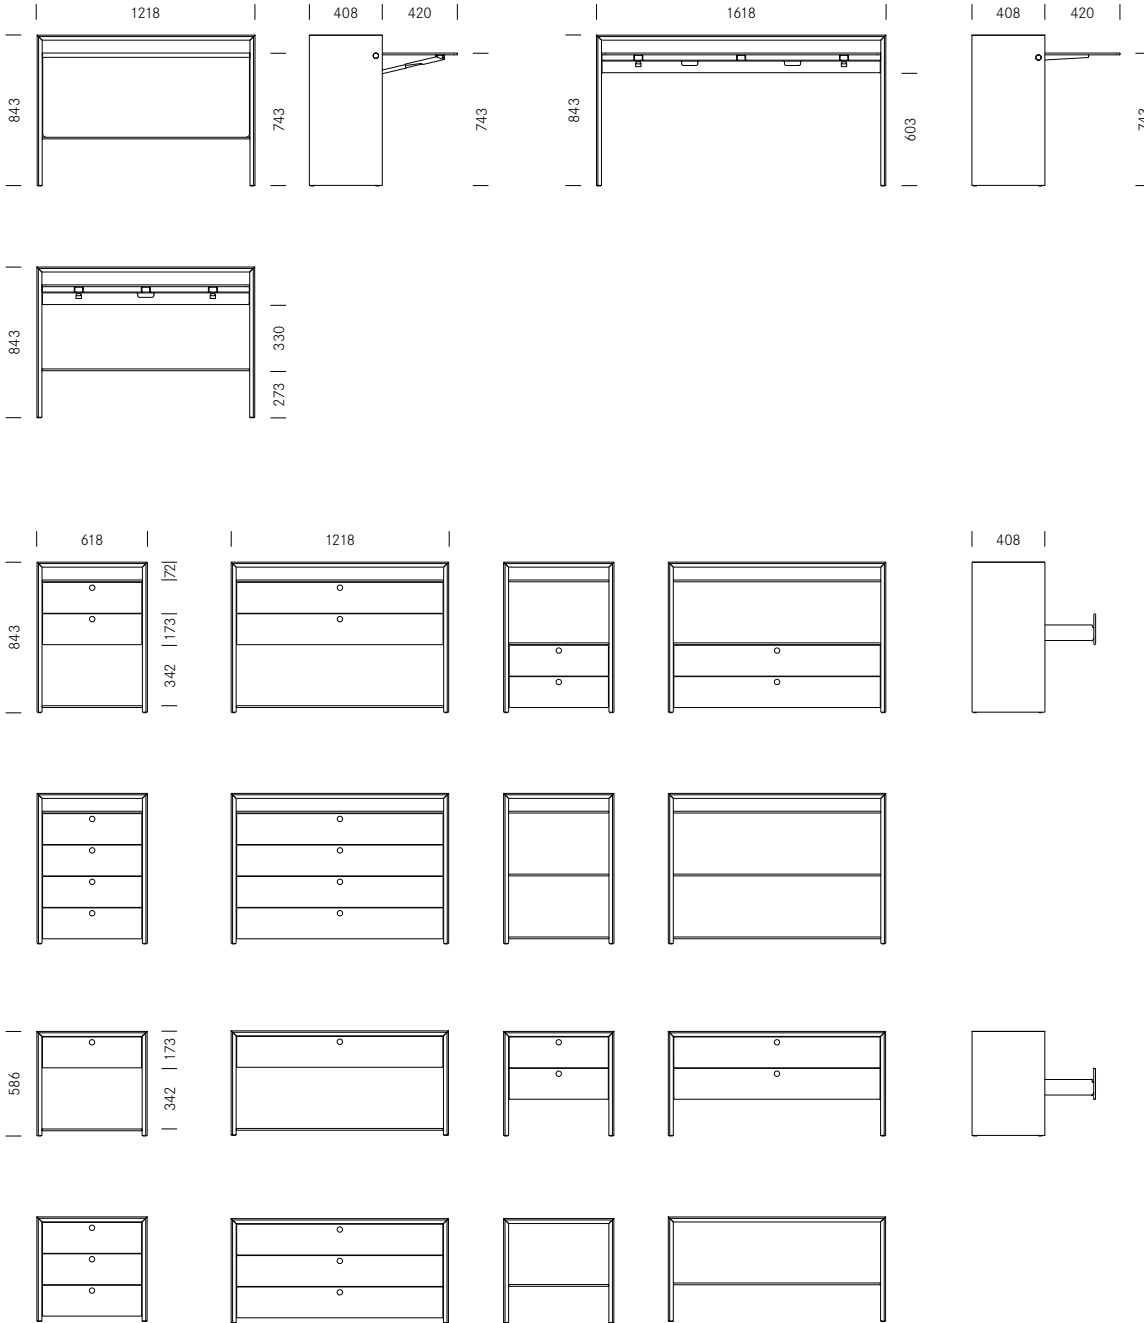

## La Punt

Design:  
Mathias Seiler

### Arbeitsstisch 122 Table de travail 122

Mit La Punt werden auf platzsparende Weise Anforderungen erfüllt, die ein professionelles Arbeiten zuhause am Bildschirm erfordert. Im Kern handelt es sich um eine brückenartige Massivholzkonzole, die über eine klappbare Arbeitsfläche verfügt. Dank dieser findet La Punt in jeder Wohnung Platz und ist nicht zuletzt aufgrund seiner Massivholzbauweise ein Arbeitsmöbel, welches sich perfekt in Wohnumgebungen einfügt. Eine Elektrifizierung ist dank einer klappbaren Kabelwanne gewährleistet. Für eine kippssichere Funktion werden die Arbeitstische mit zwei Schrauben an der Wand gesichert. Für eine kippssichere freie Positionierung im Raum können die Arbeitstische mit Gegengewichten bestellt werden. Optional sind auch Ausführungen mit fixen, nicht klappbaren Arbeitstablaren erhältlich – wahlweise mit oder ohne klappbare Kabelwanne. Ergänzend stehen verschiedene Sideboards und Highboards zur Verfügung, mit denen sich individuelle Arbeitsplatzlösungen kombinieren lassen. Die Schubladenfronten und Regalböden bestehen aus einer dünnen Vollkernplatte. Optional verfügen sie über eine Fenix Beschichtung, einem matten Nanotech-Material, das der Oberfläche einen edlen und samtigen Touch verleiht.

## 1\_Masse Dimensions

Element Éléments	Breite Largeur	Tiefe Profondeur	Höhe Hauteur
Arbeitsstisch Table de travail	122   162 cm	41 (83) cm	84 cm
Highboard Highboard	62   122 cm	41 cm	84 cm
Sideboard Sideboard	62   122 cm	41 cm	58 cm

Standard Standard   
Optional En option

Sideboard 62

Sideboard 122

Highboard 62

Highboard 122

Girsberger AG, Bützberg, CH  
 Girsberger GmbH, Wien, A  
 Girsberger France, Paris, F  
 Girsberger GmbH, Endingen, D  
 Girsberger Benelux BV, Naarden - Vesting, NL  
 Tuna Girsberger Tic. AS Silivri, TR