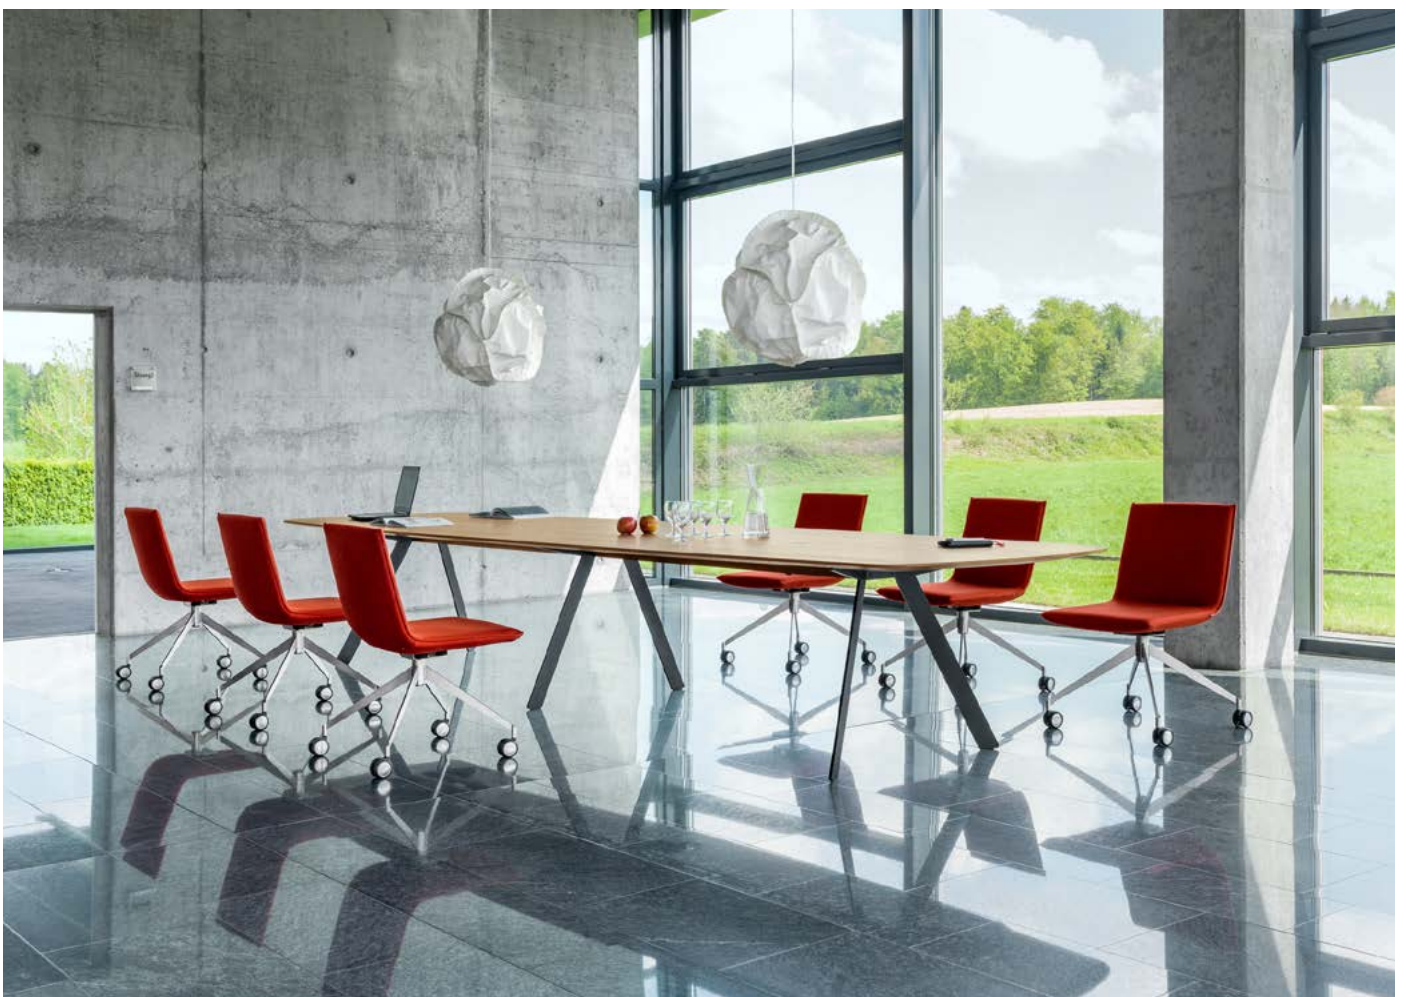

girsberger