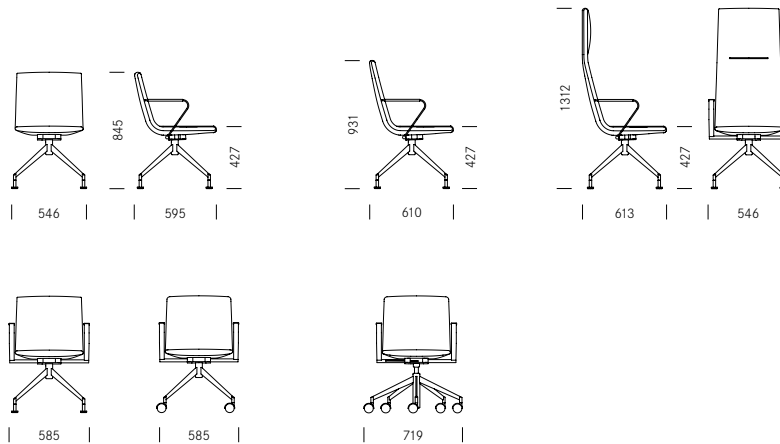

1_Masse Dimensions

niedrig bas

mittel moyen

hoch haut

2_Materialien Matériaux

Metall Métal

Chromnickelstahl glanzpoliert
Acier chromé nickelé poli

Chromnickelstahl gebürstet
Acier chromé nickelé brossé

Polster Rembourrage

Stoff Tissu

Leder Cuir

Blazer | Mood | Climatex Natura | Remix | Fox | Grain

Scandinavian | Donna | Montana

Step Melange | Poseidon | Tonus | Steelcut Trio

Verona | Vitoria

Decovin Nappa

3 Optionen Options

Gestell Chromnickelstahl gebürstet	Structure acier chromé nickelé brossé	☒
Gestell Chromnickelstahl poliert	Structure acier chromé poli	☐
Rollen für weiche/harte Böden	Roulettes pour sols souples/durs	☒
Rollen mit Radblenden für weiche/harte Böden	Roulettes avec cache latéral pour sols souples/durs	☐
Kunststoffgleiter für weiche/harte Böden	Glisseurs en matière synthétique pour sols souples/durs	☐
Stahlgleiter für weiche/harte Böden	Glisseurs en acier pour sols souples/durs	☐
Stoff oder Leder angeliefert	Tissu et cuir fournis	☐
Schale nicht drehbar	Coque non pivotante	☒
Schale drehbar	Coque pivotante	☐

Standard Standard
Optional En option