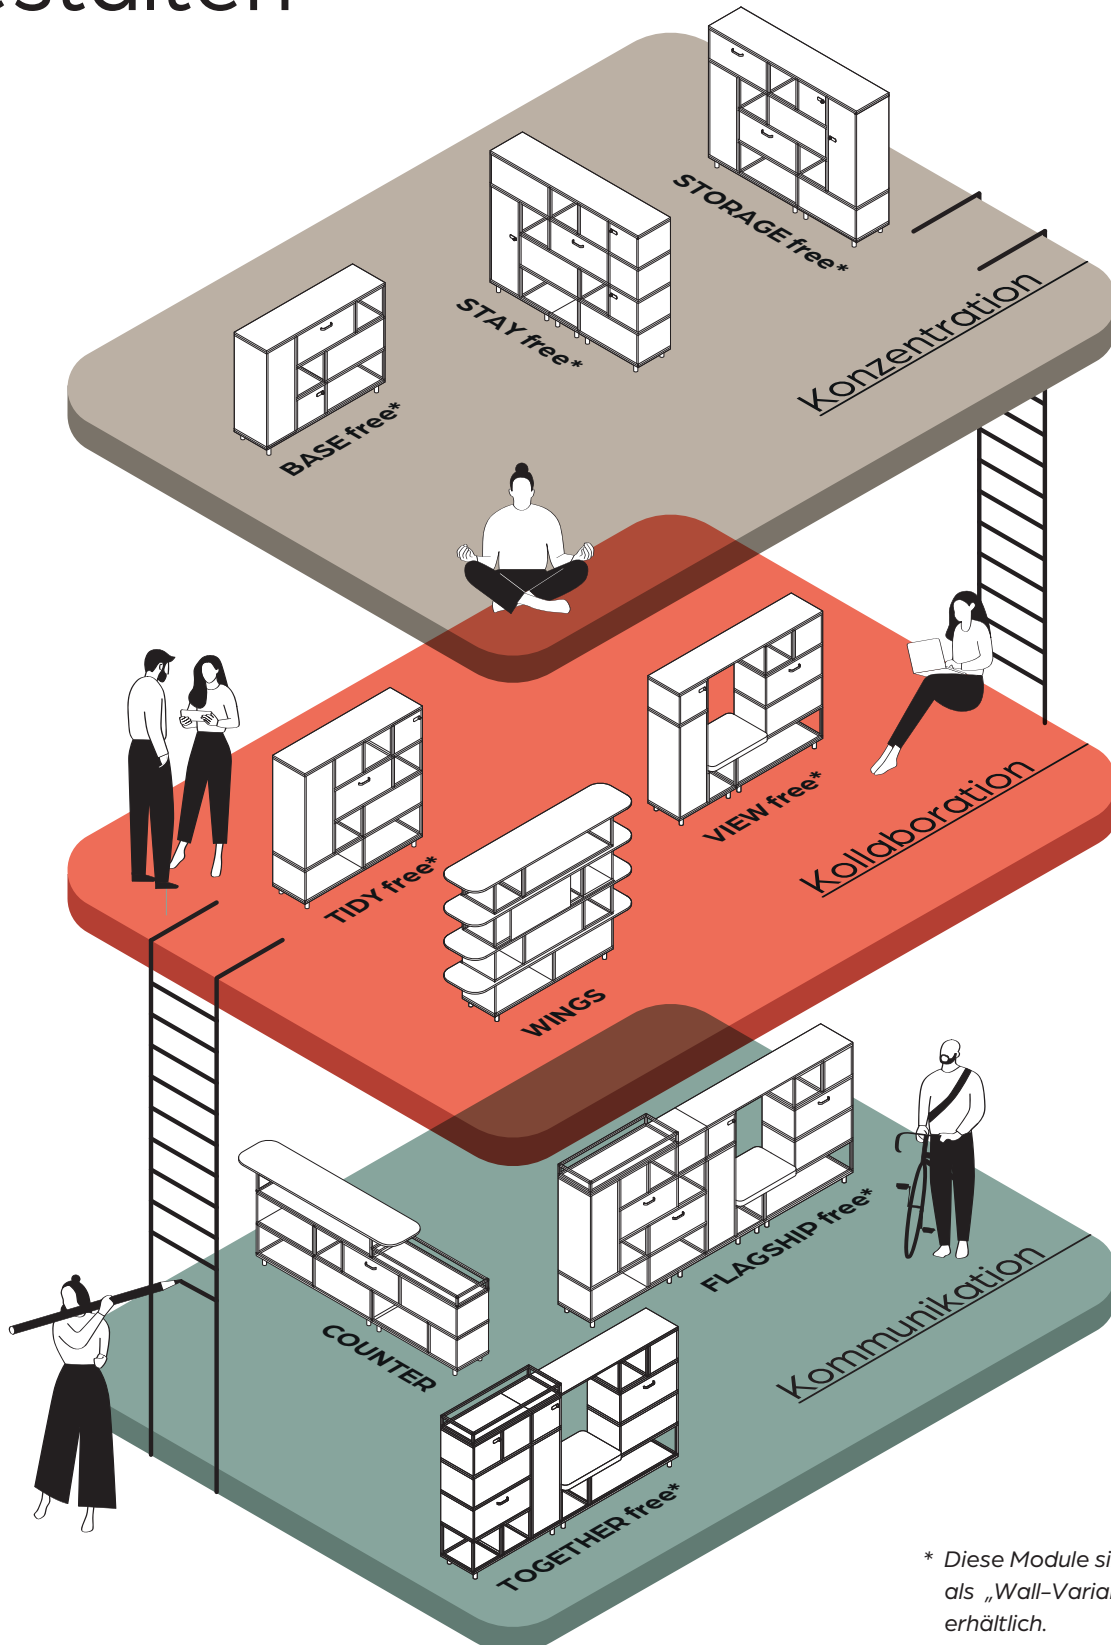

Nordic

Ways
TOGETHER free
S. 9

Well Being

Meet & Seat
ab S. 15

Vielseitige Möbel für lebendige Büros mit Wohlfühlcharakter

Mitarbeiter, die sich wohlfühlen und zusammen ihre Potentiale entfalten können, sind der Schlüsselfaktor für erfolgreiche Unternehmen. Moderne Arbeitsumfelder spielen dabei eine wichtige Rolle.

Mit unseren Neuentwicklungen **Ways** und **Meet & Seat** gestalten wir Ihre Räume so, dass Ihre Mitarbeiter dynamisch und kooperativ miteinander arbeiten können. Das Stauraumprogramm und das modulare Tischsystem sind

so vielseitig angelegt, dass alles möglich ist. Vom Stand-up Meeting über Projekträume bis zum Desksharing-Arbeitsplatz. Mit „Well Being“, „Nordic“ und „Black & White“ haben Sie die Wahl zwischen drei harmonisch aufeinander abgestimmten Farbwelten aus nachhaltigen Materialien. Einfach auswählen und wohlfühlen.

Ways – Neue Wege Zwischenräume zu gestalten

* Diese Module sind auch als „Wall-Varianten“ erhältlich.

Was gibt offenen Räumen Struktur? Ways ist perfekt als Raumteiler, Regalsystem, Locker und persönlicher Stauraum in einem System. Offene Bibliotheken mit Sitzgelegenheit für inspirierende Teambereiche, transparente Abschirmungen für Arbeitsplätze, abschließbarer, privater Stauraum dort, wo er gebraucht wird und Platz für die Lieblingsvase, all das bietet Ways. Mit dem freistehenden beidseitig bedienbaren Stauraumsystem bekommen offene Räume Struktur und Ihre Mitarbeiter dynamische Wohlfühlarbeitsplätze.