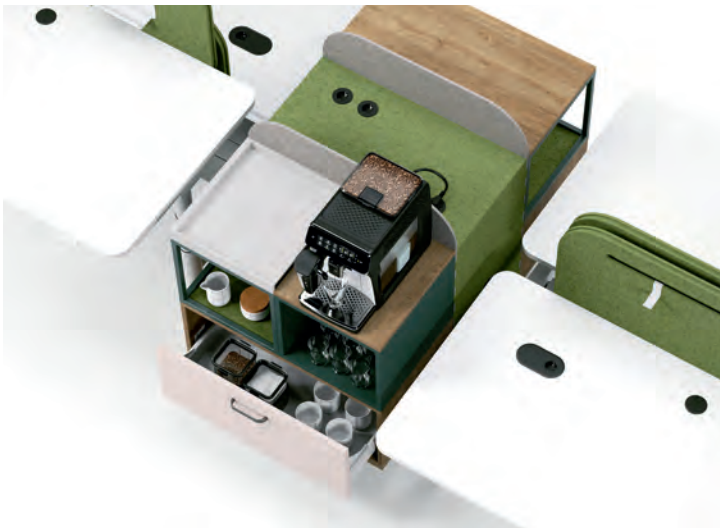

MEET

WORK

SERVICEPOINT

STORAGE

Verbindungsmodule

Die beiden höhenverstellbaren Hauptmodule WORK und MEET sind mit akustisch wirksamen NeoTex Abschirmungen ausgestattet und sie bieten Ergonomie und Privatsphäre am Arbeitsplatz. Kombiniert mit den smarten Verbindungsmodulen SERVICEPOINT oder STORAGE werden sie zu autarken Arbeitsinseln – ideal für temporäre Desksharing Arbeitsplätze.

Abschlussmodule

ADAPTER

SERVICEPOINT

WINGS

Mit Meet & Seat lassen sich sowohl kleine Stand-up Meeting Plätze als auch große Projektinseln in Mittelzonen konfigurieren. Die SERVICE POINT Module bringen Komfort direkt an den Arbeitsplatz. Die Module STORAGE und WINGS bieten direkten Stauraum.