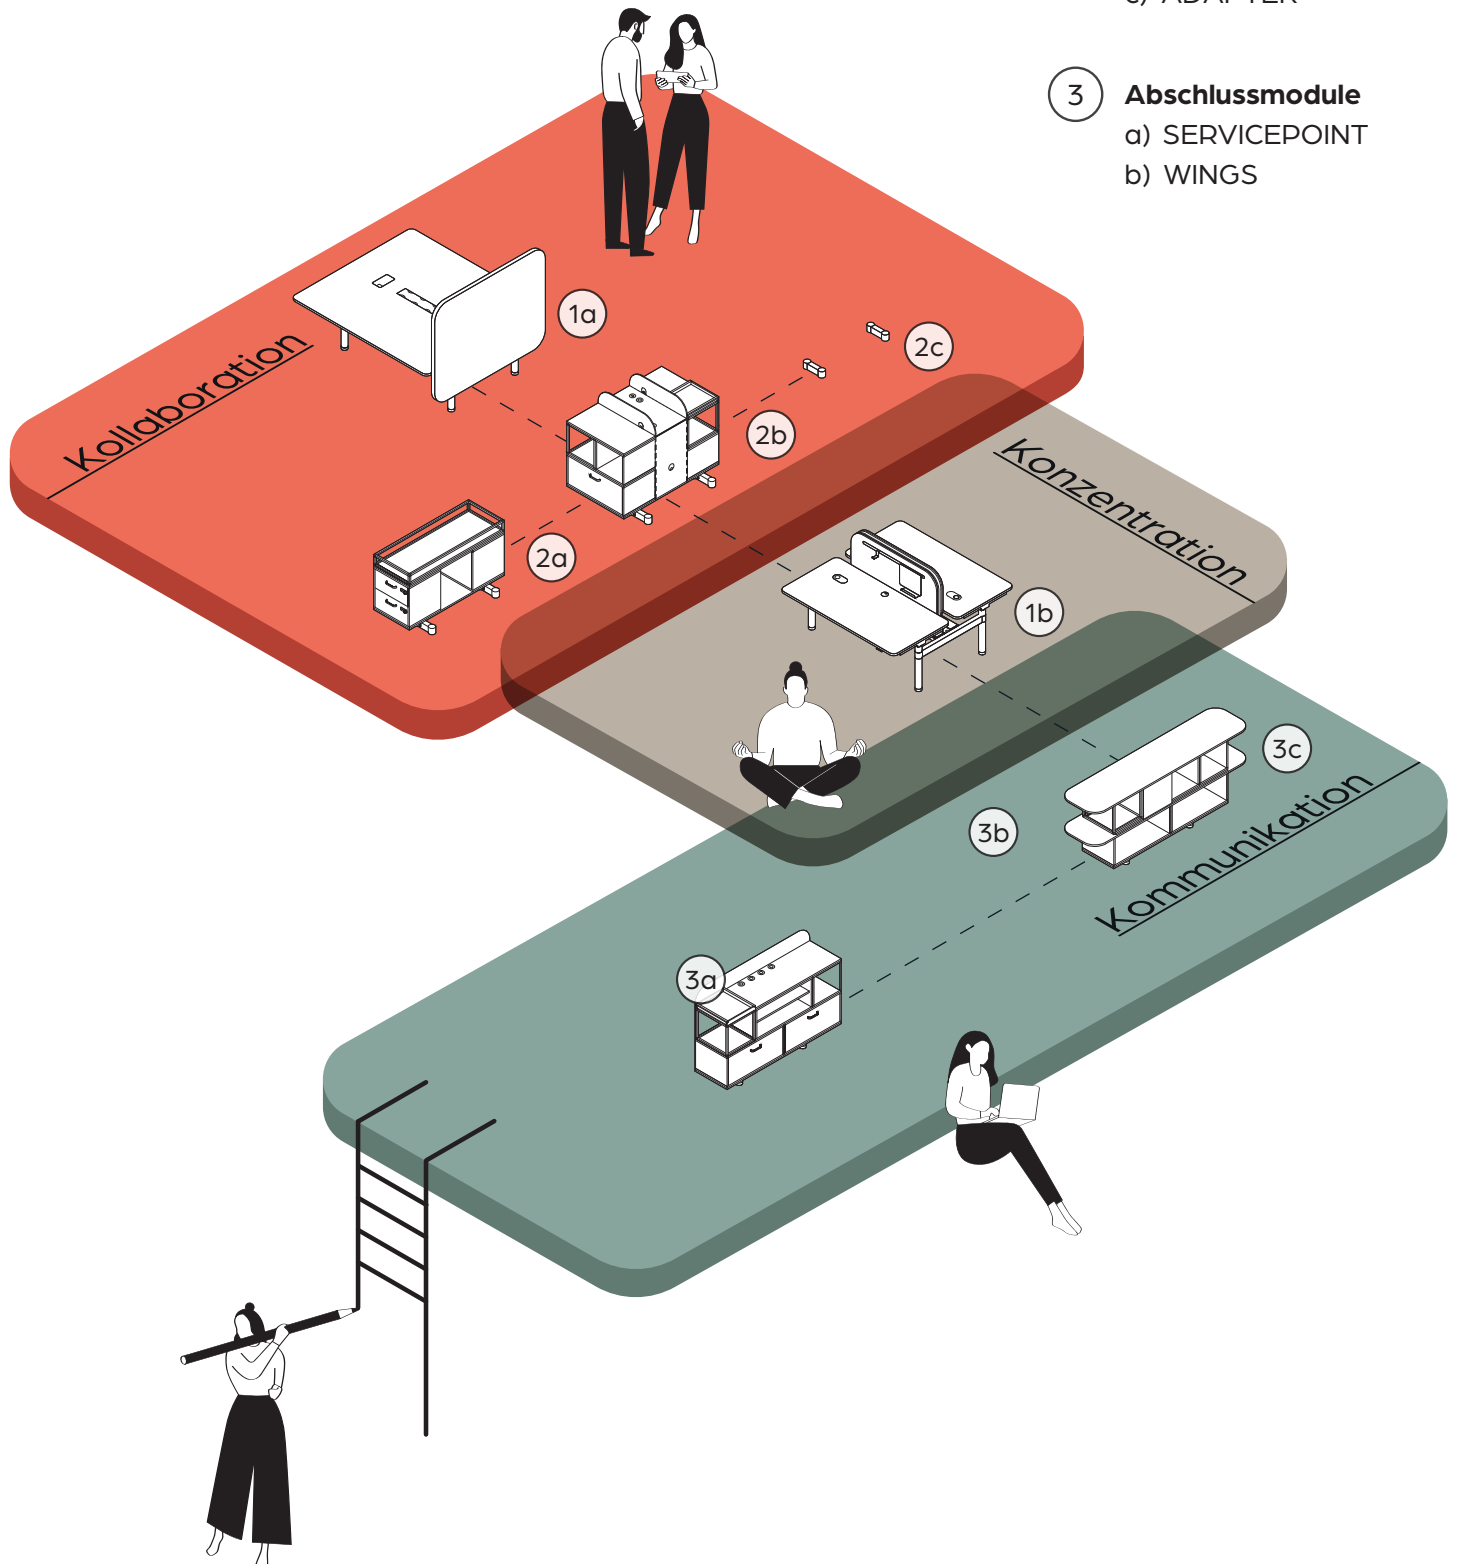

Wählen Sie Ihre Module und gestalten Sie Ihr individuelles Wohlfühlbüro:

BASE free*

STAY free*

STORAGE free*

TIDY free*

VIEW free*

WINGS

COUNTER

TOGETHER free*

FLAGSHIP free*

* Diese Module sind auch als „Wall-Varianten“ erhältlich.

*Flexible, strukturgebende
Zwischenräume prägen
die Atmosphäre im Büro.*

Die verschiedenen Ways – Module lassen sich flexibel miteinander kombinieren und als Abschirmung, strukturgebendes Element oder privaten Stauraum nutzen. Dadurch werden Flächen optimal ausgenutzt und agile Arbeitswelten gestaltet. Die ausgewogene Mischung aus Transparenz und Abschirmung ergeben das perfekte Wohlfühlambiente.

Gemeinsam mit unseren Kunden gestalten wir aktiv zukünftige Arbeitsumgebungen.

Meet & Seat – Gemeinsam fokussieren

- ① **Hauptmodule**
 - a) MEET
 - b) WORK
- ② **Verbindungsmodule**
 - a) STORAGE
 - b) SERVICEPOINT
 - c) ADAPTER
- ③ **Abschlussmodule**
 - a) SERVICEPOINT
 - b) WINGS

Meet & Seat vereint ergonomisches Arbeiten, cleveren Stauraum, Loungemöbel und Platz für spontane Meetings in einem. Die frei wählbaren Konfigurationen bieten unzählige Möglichkeiten zur Gestaltung von Arbeitsplätzen, Besprechungsinseln, autarken Projektinseln und Mittelzonen. Hier werden scheinbare Gegensätze zu sich ergänzenden Eigenschaften. Konzentriertes Fokussieren und kollaboratives Arbeiten geschehen an einem Ort.