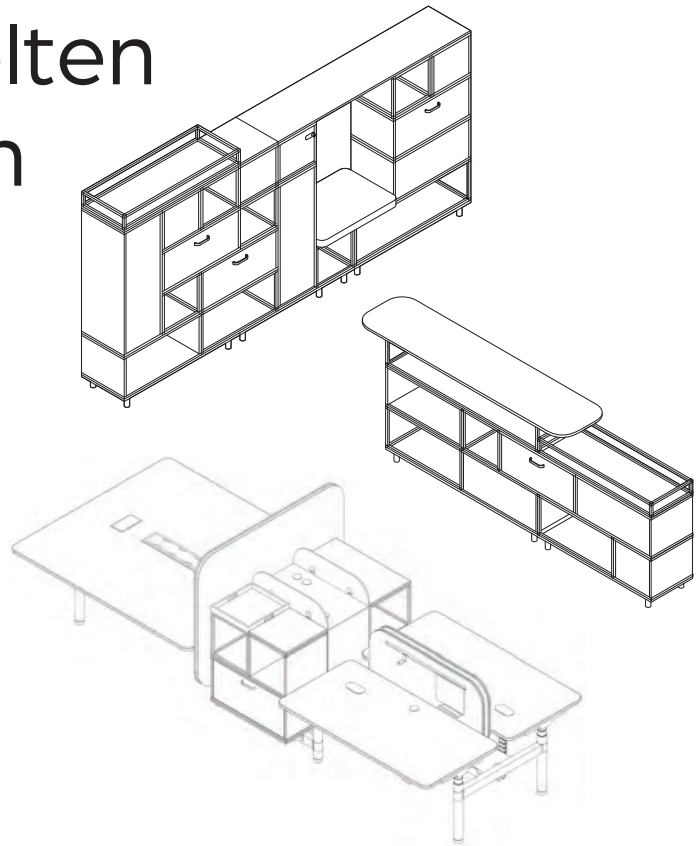

MEET

WORK

SERVICEPOINT

STORAGE

Mit Meet & Seat lassen sich flexibel vielseitige Arbeitssituationen für verschiedenste Ansprüche gestalten. Durch die harmonische Kombination von Farben und Materialien entstehen wohnliche Arbeitsinseln, in denen sich kommunikatives und konzentriertes Arbeiten abwechseln und ergänzen. Clevere Details wie versteckte Kabeldurchlässe und frei positionierbare AddOns (Haken und Memoboard) runden das System ab.

Abschlussmodule

ADAPTER

SERVICEPOINT

WINGS

Agile Arbeitswelten in harmonischen Farbwelten

Steigern Sie die Zufriedenheit Ihrer Mitarbeiter mit Arbeitsplätzen, die auf unterschiedliche Bedürfnisse abgestimmt sind und Raum zum Wohlfühlen geben.