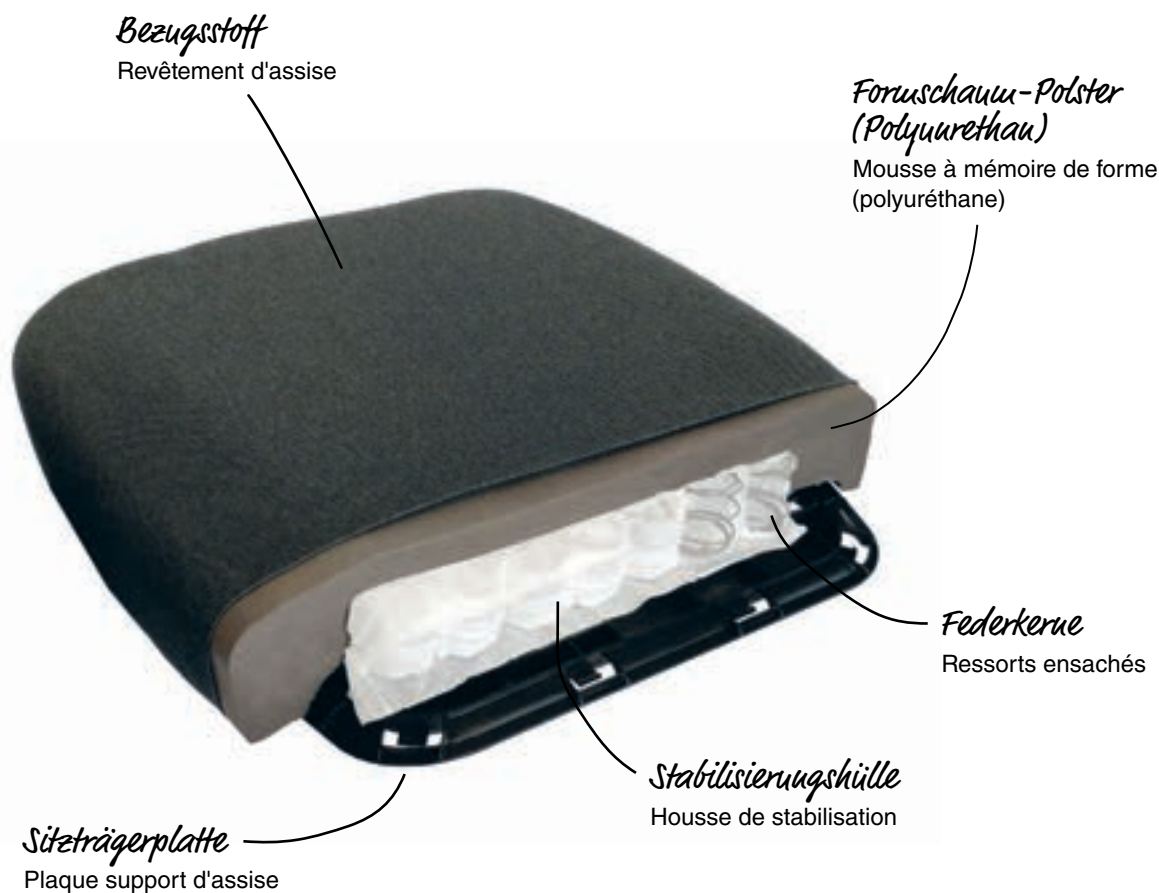

- Hohe Anpassungsfähigkeit an den Körper
- Beste Gewichts- und Druckverteilung
- Hohe Punktlastizität
- Hoher Sitzkomfort
- Entspannte Sitzposition
- Tolles Sitzklima und beste Hygieneeigenschaften durch verbesserte Klimaregulierung

Das neue Feature ist als preisgünstige Komfort-Option für verschiedene Viasit-Arbeitsplatzstuhl-Serien erhältlich.

- Grande adaptabilité
- Répartition uniforme des points de pression sur l'assise
- Grande élasticité ponctuelle
- Grand confort d'assise
- Position assise détendue
- Excellentes propriétés d'hygiène

Cette nouvelle fonctionnalité est disponible en tant qu'option pour divers sièges de travail Viasit, tout en restant à un prix attractif.