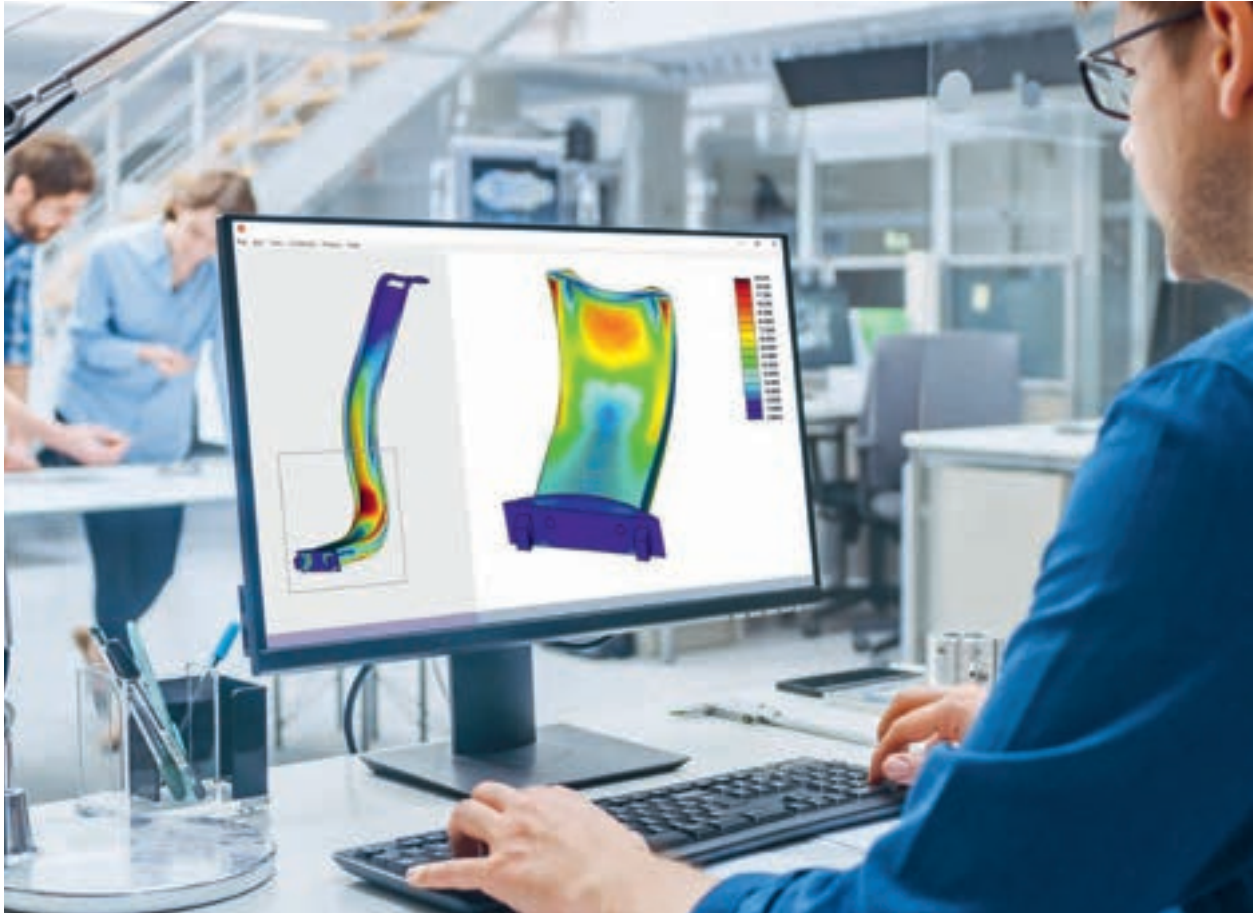

Toleo offre – en plus du mouvement synchrone classique dans le sens longitudinal – une mobilité latérale (droite-gauche) grâce au bras de dossier novateur en matériau composite. Le dossier galbé et la tête 4D (en option) apportent un bon soutien et procurent dans toutes les positions un mouvement dynamique et un confort d'assise.

Das Projekt

Le projet

Am Anfang stand eine Idee: Ein ergonomischer Bürostuhl, der im Sitzen die seitliche Bewegung unterstützt, aber dafür keine zusätzlichen Konstruktionselemente wie etwa Federn oder mechanische Gelenke benötigt. Stattdessen hat Martin Ballendat dem Rückenlehnenträger eine zusätzliche Funktion gegeben. Obwohl noch selten zuvor eine so komplexe Gestaltungsaufgabe versucht wurde, brauchte das Projekt Toleo nur zwei Jahre von der ersten Design-Idee bis zum Serienprodukt.

Le point de départ pour la conception de Toleo était d'avoir un siège de bureau ergonomique permettant un mouvement latéral en position assise ... sans avoir besoin de produire de nouveaux éléments techniques. Au lieu de cela, Martin Ballendat a donné au bras du dossier une fonction supplémentaire. Il aura fallu seulement deux ans pour développer un siège d'une technicité aussi complexe.