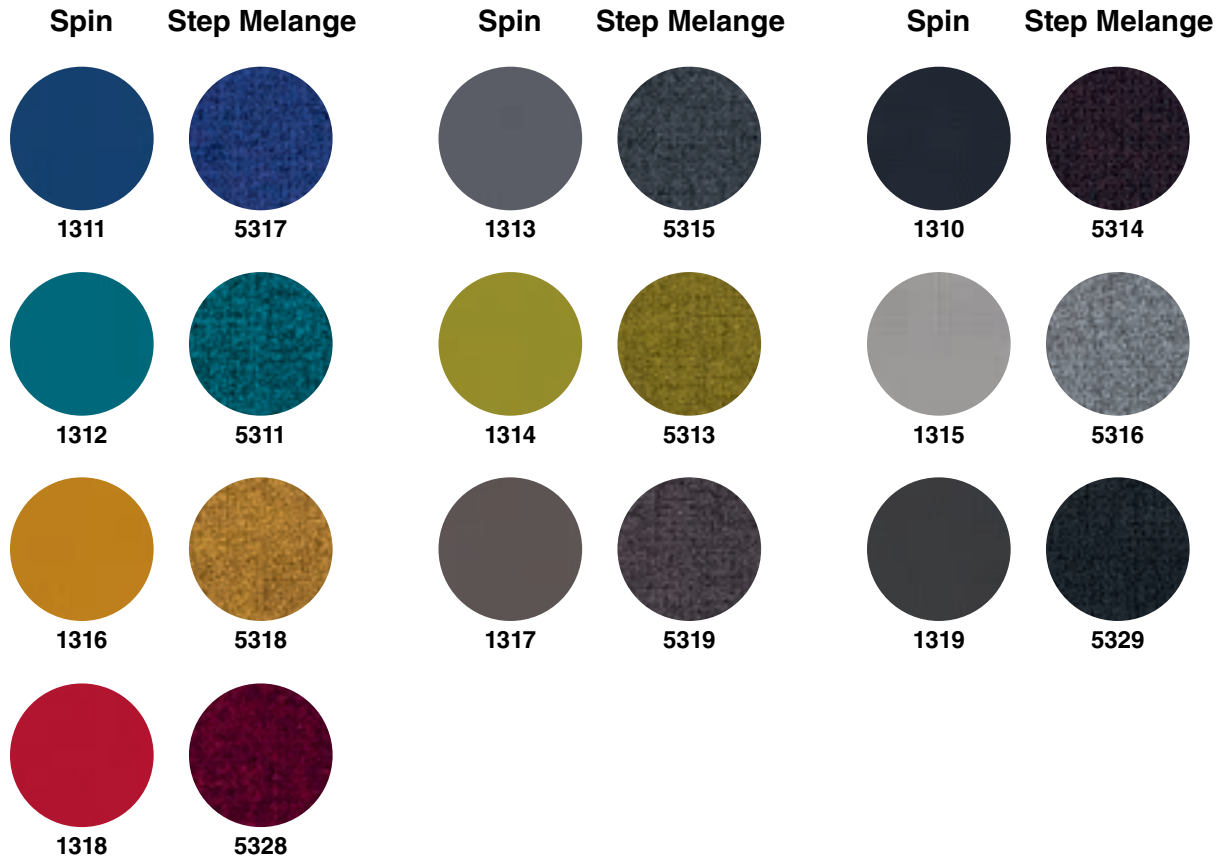

Auch als NPR
Version NPR disponible

Fußkreuz Alu schwarz
Piétement aluminium noir

Fußkreuz Alu poliert
Piétement alu poli

*Toleo Besucherstühle und
Konferenzpartner*
Visiteurs et sièges de conférence

Farb- Empfehlungen

Recommandation de couleurs

Empfohlene Ton-in-Ton Stoffkombinationen für Toleo mit NetZRücken. Zusätzliche Netzstoff-Optionen auf Anfrage. Weitere Bezugstoffe für Polstersitze und -rücken finden Sie in der „Viasit Collection“: