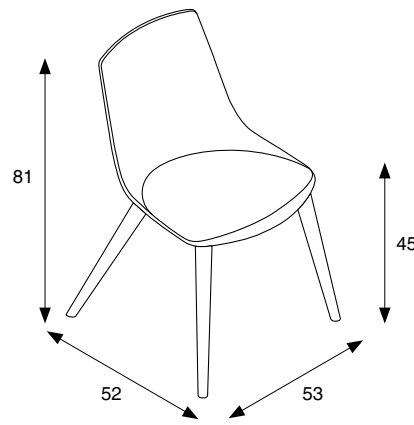

La coque en polypropylène renforcée de fibres de verre est commune à tous les modèles de **Solix**. Choisissez parmi différents types de structures et améliorez votre confort grâce à un placet d'assise. A disposition également une barre inter-rangée. Quelle solution d'assise favoriserez-vous ?

Vierfuß
Visiteur 4 pieds

Kufenstuhl
Visiteur piétement traîneau

Barhocker
Siège haut

Vierfuß mit Armlehnen
Accoudoirs, en option

Vierfuß Holzbeine
Placet d'assise, en option

College Stuhl
Tablette écrioire, en option

Sitzpolster optional
Placet d'assise, en option

Tablar optional
Tablette écrioire, en option

Transportwagen
Chariot de transport

Lernen macht Spaß

La joie d'apprendre

Der **Solix College** ist die ideale Unterstützung im Seminar, in der Schule und bei Fortbildungsveranstaltungen. Angefangen von der ergonomisch geformten Sitzschale und der praktische Ablageschale unter dem Sitz, die Bücher, Taschen und Rucksäcke aufnimmt, bis zum optionalen Schreibtisch. Mehr als 100 Bezugstoffe stehen für das Sitzpolster, und sieben Farben für die Sitzschale zur Auswahl.