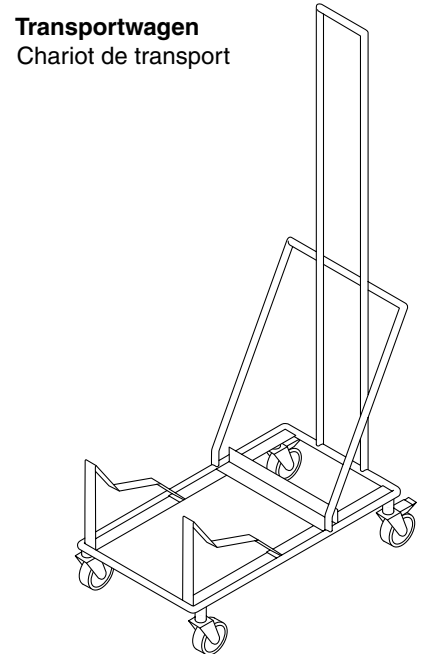

La coque en polypropylène renforcée de fibres de verre est commune à tous les modèles de **Solix**. Choisissez parmi différents types de structures et améliorez votre confort grâce à un placet d'assise. A disposition également une barre inter-rangée. Quelle solution d'assise favoriserez-vous ?

Vierfuß
Visiteur 4 pieds

Kufenstuhl
Visiteur piétement traîneau

Barhocker
Siège haut

Vierfuß mit Armlehnen
Accoudoirs, en option

Vierfuß Holzbeine
Placet d'assise, en option

College Stuhl
Tablette écrioire, en option

Sitzpolster optional
Placet d'assise, en option

Tablar optional
Tablette écrioire, en option

Transportwagen
Chariot de transport

Lernen macht Spaß

La joie d'apprendre

Der **Solix College** ist die ideale Unterstützung im Seminar, in der Schule und bei Fortbildungsveranstaltungen. Angefangen von der ergonomisch geformten Sitzschale und der praktische Ablageschale unter dem Sitz, die Bücher, Taschen und Rucksäcke aufnimmt, bis zum optionalen Schreibtisch. Mehr als 100 Bezugstoffe stehen für das Sitzpolster, und sieben Farben für die Sitzschale zur Auswahl.