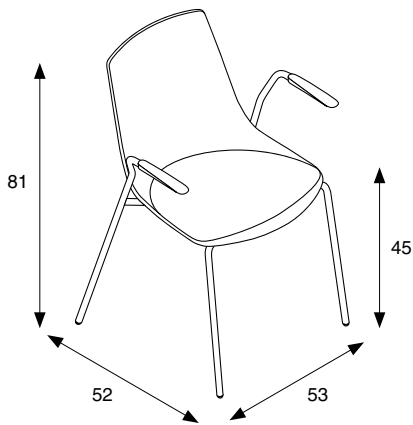

Bitte nehmen Sie Platz

Prenez place s'il vous plait

Die glasfaserverstärkte Sitzschale aus Polypropylen ist allen Ausprägungen des **Solix** gemeinsam. Dazu wählen Sie aus verschiedenen Gestellvarianten, werten das Sitzenerlebnis durch Sitzpolster auf, fügen Reihenverkettung für Event-Applikationen hinzu. Welche Sitz-Lösung schwebt Ihnen vor?

La coque en polypropylène renforcée de fibres de verre est commune à tous les modèles de **Solix**. Choisissez parmi différents types de structures et améliorez votre confort grâce à un placet d'assise. A disposition également une barre inter-rangée. Quelle solution d'assise favoriserez-vous ?

Vierfuß
Visiteur 4 pieds

Kufenstuhl
Visiteur piétement traîneau

Barhocker
Siège haut

Vierfuß mit Armlehnen
Accoudoirs, en option

Vierfuß Holzbeine
Placet d'assise, en option

College Stuhl
Tablette écrioire, en option