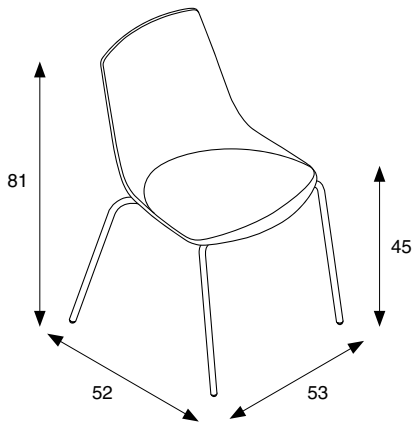

Bitte nehmen Sie Platz

Prenez place s'il vous plait

Die glasfaserverstärkte Sitzschale aus Polypropylen ist allen Ausprägungen des **Solix** gemeinsam. Dazu wählen Sie aus verschiedenen Gestellvarianten, werten das Sitzenerlebnis durch Sitzpolster auf, fügen Reihenverkettung für Event-Applikationen hinzu. Welche Sitz-Lösung schwebt Ihnen vor?

La coque en polypropylène renforcée de fibres de verre est commune à tous les modèles de **Solix**. Choisissez parmi différents types de structures et améliorez votre confort grâce à un placet d'assise. A disposition également une barre inter-rangée. Quelle solution d'assise favoriserez-vous ?