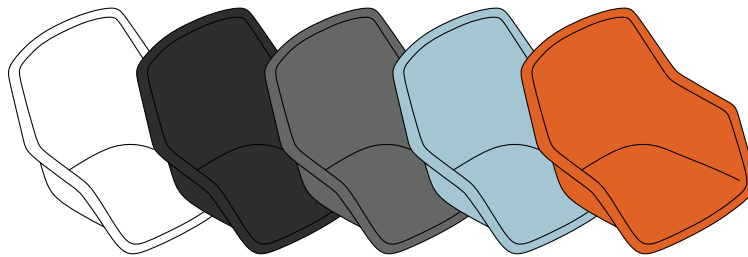

Fußkreuz mit Rollen
Piétement étoile à roulettes