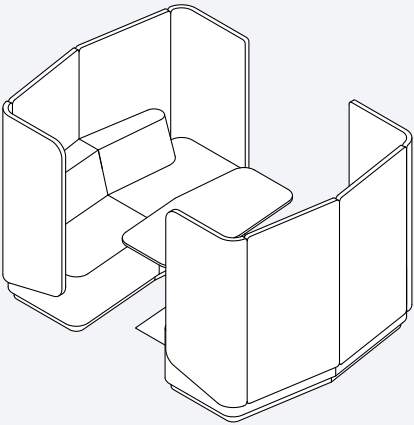

Eckmodul
Module d'angle