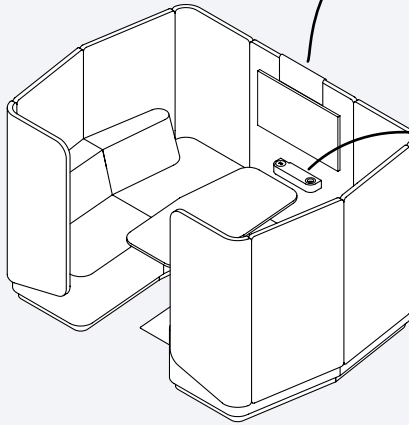

Eckmodul
Module d'angle