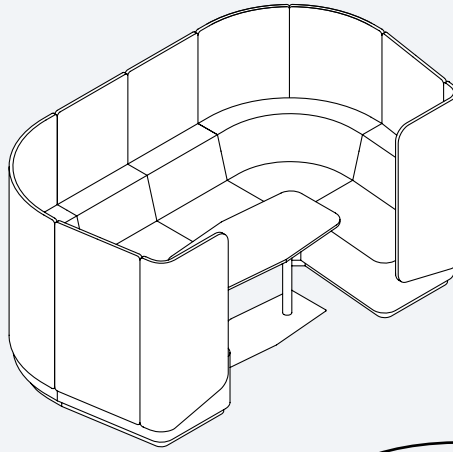

Eckmodul
Module d'angle