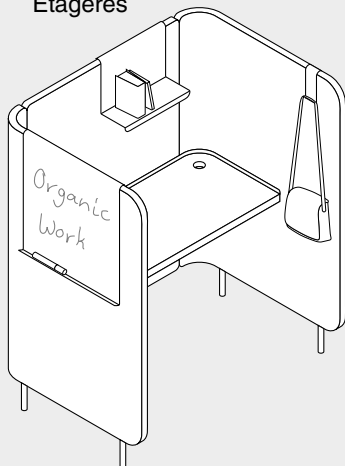

Organic Work est un séparateur d'espace, modulaire, cloisonné et polyvalent. Équipé d'un plan de travail et de cloisons acoustiques, il crée une zone propice à la concentration pour un poste de travail individuel. Cette alcôve peut être aménagée de façon flexible et être personnalisable. Les différents accessoires d'Organic Work la transforment en penderie ou en local technique en fonction des besoins et de l'évolution des espaces.

Werkbank

Alcôve de travail

Organic Work ist ein modulares Stellwand-System. Es gliedert Open Space-Flächen durch Funktionsnischen wie temporäre Arbeitsplätze, Garderoben oder Gerätenischen. Das praktische Zubehör passt auch auf die Abschirmungen von **Organic Link** und **Organic Lite**.

Organic Work est un système de cloisons modulaires. Il agrémente l'open space d'îlots fonctionnels transformables en poste de travail temporaire, en penderie ou en local technique. Des accessoires (crochets, étagères...) sont également compatibles avec les cloisons d'**Organic Link** et **Organic Lite**.

*Arbeitsplatz mit Kabeldurchlass,
Steckdose oder USB-Anschluss*

Poste de travail avec passe-câble, prise de courant ou prise USB

Ablage
Etagères

Haken
Crochet

Maquetttafel
Tableau
magnétique

auch als Garderoben-Nische
Penderie