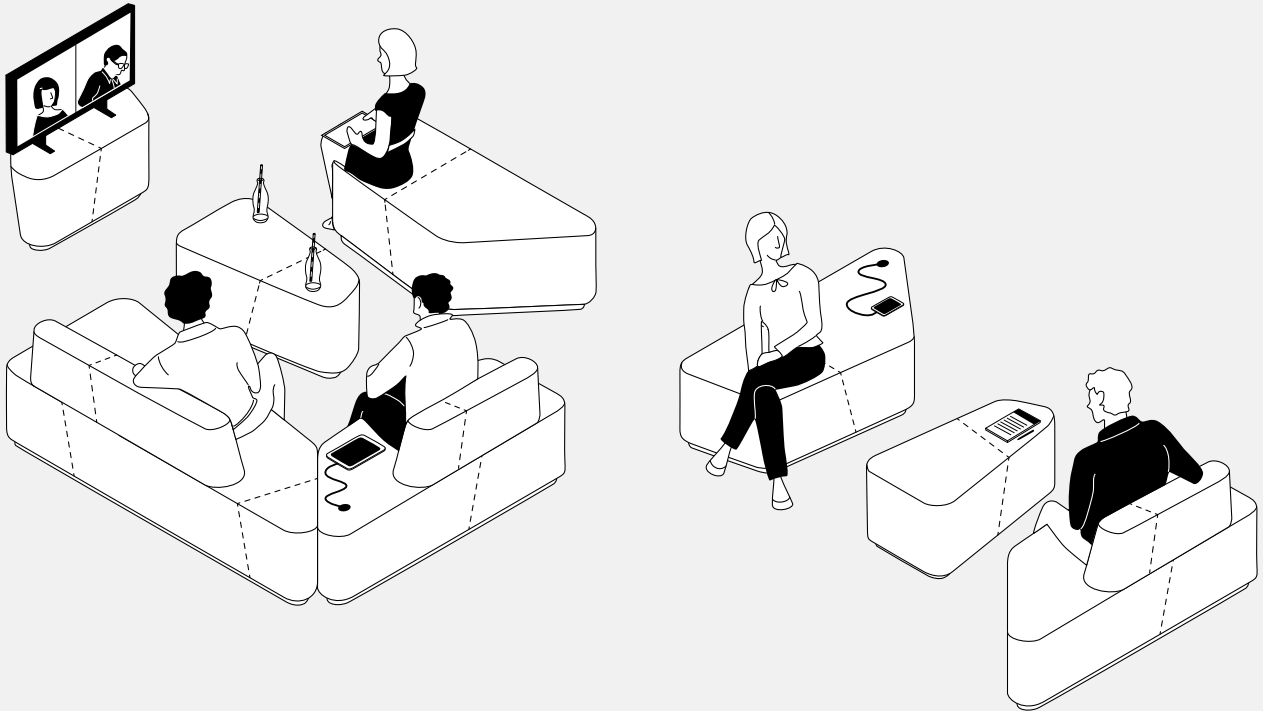

Organic

Organic Office

Design: Palma Kunkel Architektur + Design

Organic Office ist ein flexibles, mobiles Sitzmöbelsystem für spontane, informelle Kommunikationssituationen. Es besteht aus fünf organisch gerundeten Modulen, deren Form aus einer parametrisch errechneten Einteilung eines Rechtecks abgeleitet wurden und die deshalb in jeder Konstellation als harmonisch wahrgenommen werden. Die zwei großen Polsterelemente können zusätzlich mit einer Rückenlehne ausgestattet werden. Die drei kleinen Module sind auch mit lackierten Oberflächen als Tisch erhältlich.

Organic Office est un système d'assises flexibles et transformables pour une communication spontanée et informelle. Il se compose de cinq modules aux formes organiques arrondies dont les dimensions ont été dérivées d'un rectangle selon les règles du nombre d'or, symbole d'harmonie dans toute constellation. Pour plus de confort, les deux grands modules peuvent être équipés d'un dossier. Les trois petits modules sont également disponibles avec une surface laquée et se transforment ainsi en tables basses.

Spontane Sitzmöbel

Assises spontannées

Gestalten Sie mit Organic Office repräsentative, komfortable Wartezonen und flexible, offene Kommunikationszonen für Arbeitsgruppen. Ergänzt sich sehr gut mit anderen „Organic“-Serien von Viasit. NEU: Alle Organic Office-Module sind nun auch in gespiegelter Ausführung erhältlich für noch mehr Gestaltungsoptionen.

Concevez avec Organic Office des zones d'attente confortables et des zones de communication flexibles. Cette gamme complète les autres séries « Organic » de Viasit. NOUVEAU : Tous les modules d'Organic Office sont désormais disponibles en version miroir pour encore plus de possibilités d'aménagement.