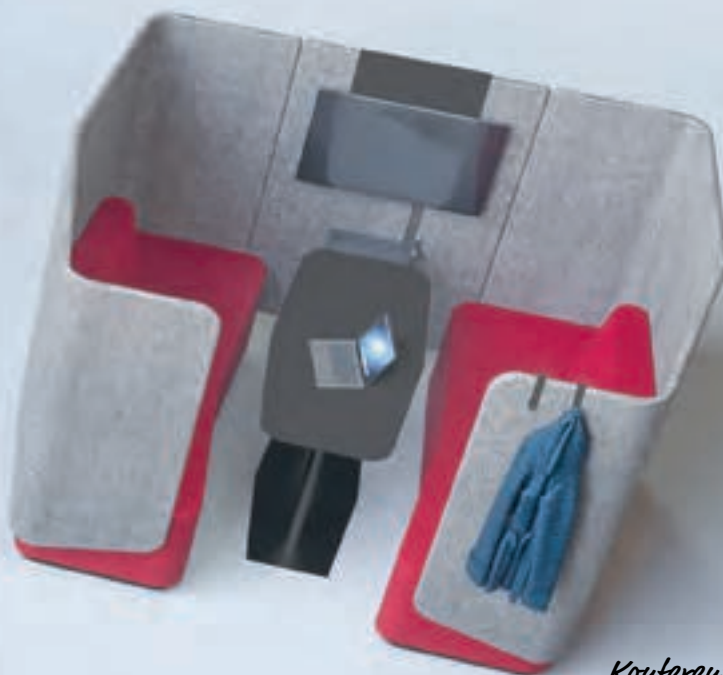

Dans l'espace de conférence Organic Link fermé sur trois côtés, l'utilisateur peut travailler au calme sans être dérangé. Grâce au boîtier électrique optionnel, il est possible de connecter des écrans multimédia, de charger des smartphones et des tablettes et de gérer des câbles.

Orte der Begegnung

Lieux de rencontre

Innovative Hingucker, die Kommunikation und Kreativität unterstützen: Die Hauptelemente von Organic Link sind gerade und gebogene Sitzelemente, und dazu passende Rückenschilde. Daraus lassen sich immer wieder neue Sitzmöbel für zwei, drei und mehr Personen konfigurieren, die sich wiederum zu Konferenzräumen und -nischen gruppieren lassen. Mit einer riesigen Auswahl von Stoff- und Lederbezügen. Zwei Tische ergänzen das Programm.

Look innovant et grande fonctionnalité Organic Link est la solution pour favoriser la communication et la créativité. Trois éléments d'assise droits et incurvés, sont complétés par des cloisons dorsales assorties. À partir de celles-ci, il est possible de configurer de nouvelles assises pour deux, trois personnes et plus, qui peuvent à leur tour être regroupées en alcôve de réunion. Deux tables complètent la gamme.

Eckmodul
Module d'angle

TV-Halterung
Support écran

Elektroboard
Boîtier électrique

Offener Treffpunkt mit Coffeetable
Espace de réunion ouvert avec table

Raum-in-Raum-Lösung
Solution d'espace dans l'espace