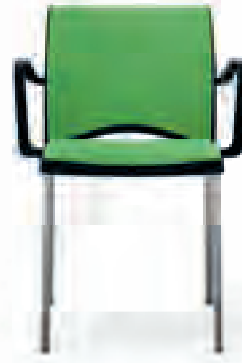

*Nackenkstütze gepolstert  
oder mit Netzstoff*

Têteière capitonnée ou résille

**Linea** gibt es mit Netz- oder Polsterrücken, drei verschieden hohen Rückenlehnen und reichhaltigem Zubehör wie Armlehnen, Nackenstützen, Kleiderbügel und mehr.

**Linea** est disponible en version dossier capitonné ou résille, trois hauteurs de dossier différents et une large gamme d'accessoires (accoudoirs, têteières, cintre, ...).

*Linea Besucher- und  
Drehstühle in MEET*