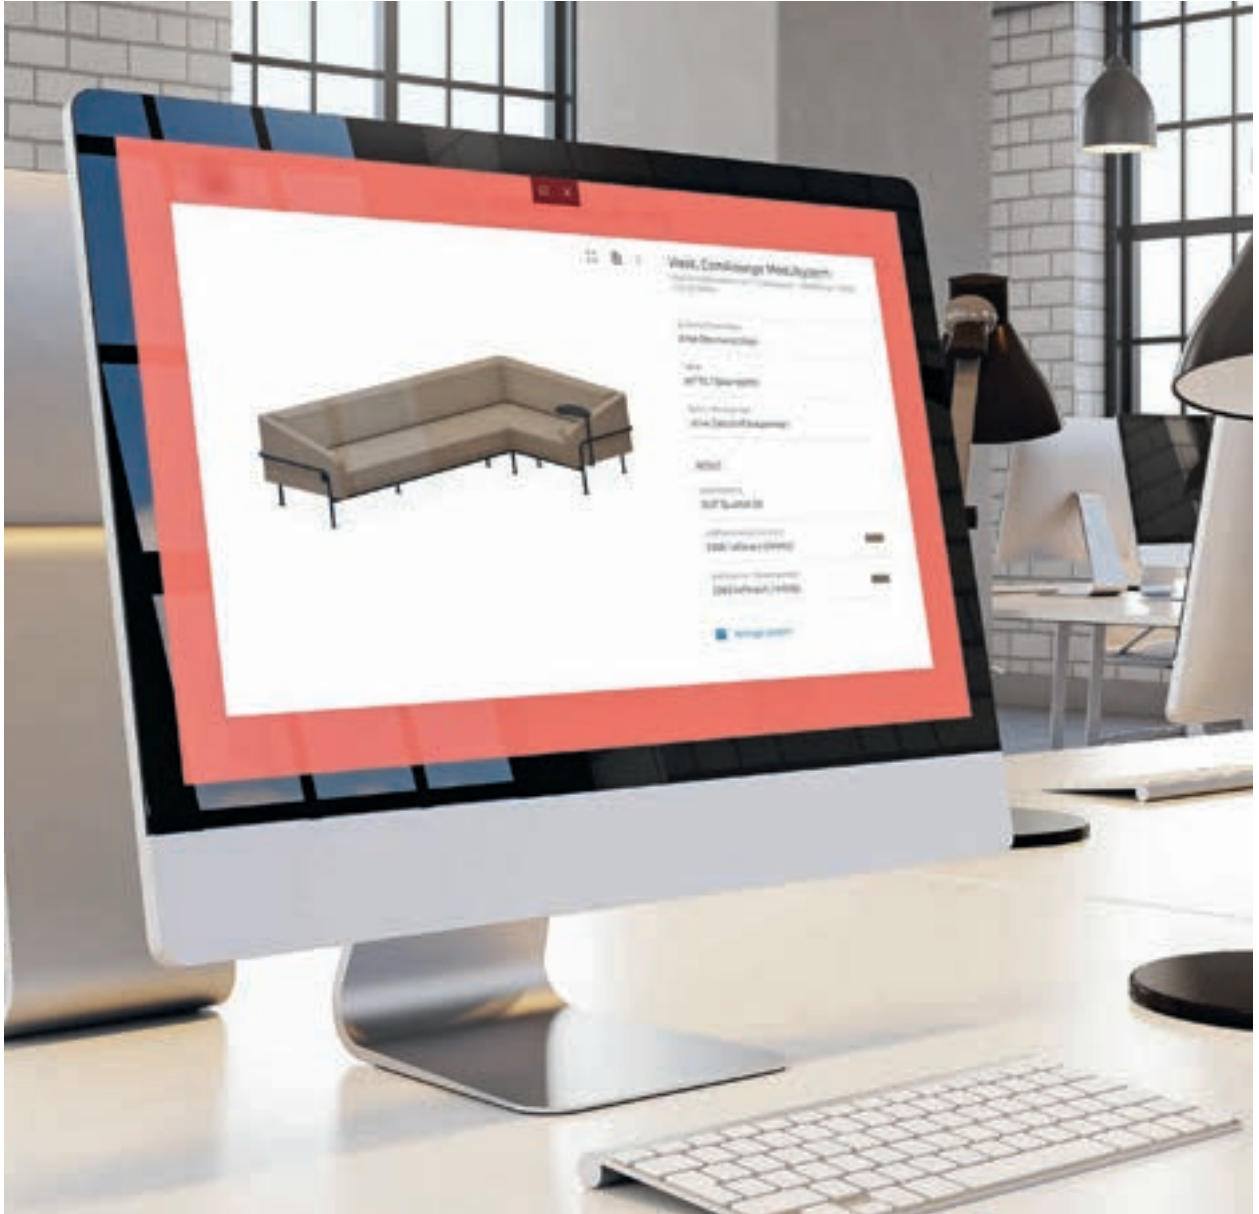

*Einfach scannen
und konfigurieren*

Scannez et configurez