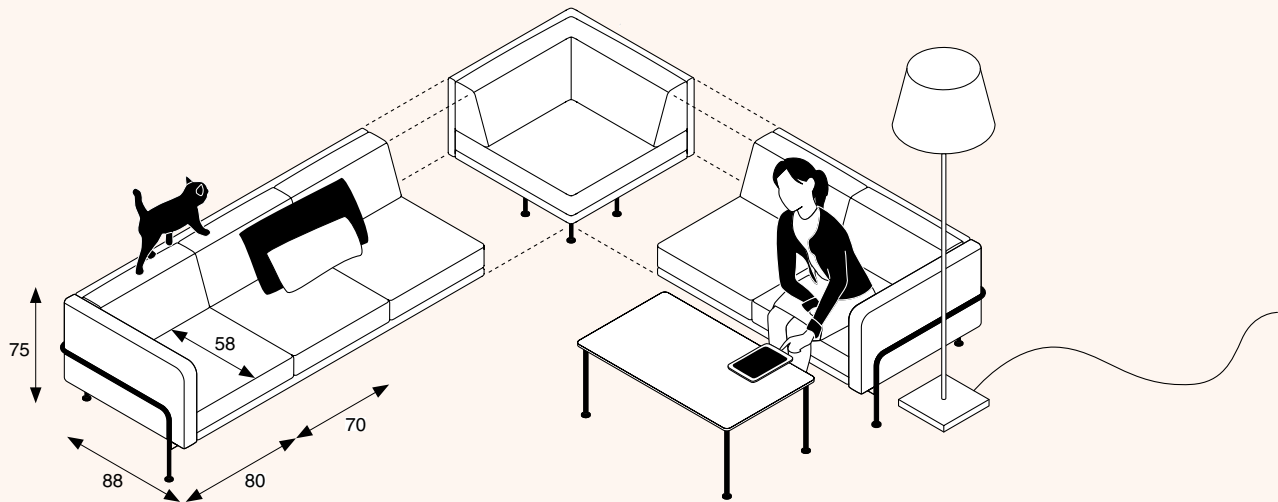

Klassisch modern

Un classique moderne

Das **Com4lounge**-Programm umfasst Hocker, Liegen, Sessel und Sofas mit passenden Tischen. Alles aus besten Materialien, in Deutschland handwerklich hochwertig verarbeitet. Finden Sie Ihre individuelle Komfort- und Designlösung mit 1er-, 2er- und 3er-Sitzelementen, wahlweise mit geraden oder schrägen Armlehnen ausgestattet. Die umlaufende Reling kann in sechs verschiedenen Farben ausgeführt werden.

La gamme **Com4lounge** comprend des tabourets, des chaises longues, des fauteuils et des canapés avec des tables assorties. Le tout fabriqué à partir des meilleurs matériaux, avec une finition artisanale de haute qualité en Allemagne. Trouvez votre solution individuelle de confort et de design avec des éléments d'assise à 1, 2 ou 3 places, équipés au choix d'accoudoirs droits ou inclinés. La rambarde périphérique peut être réalisée en six couleurs différentes.