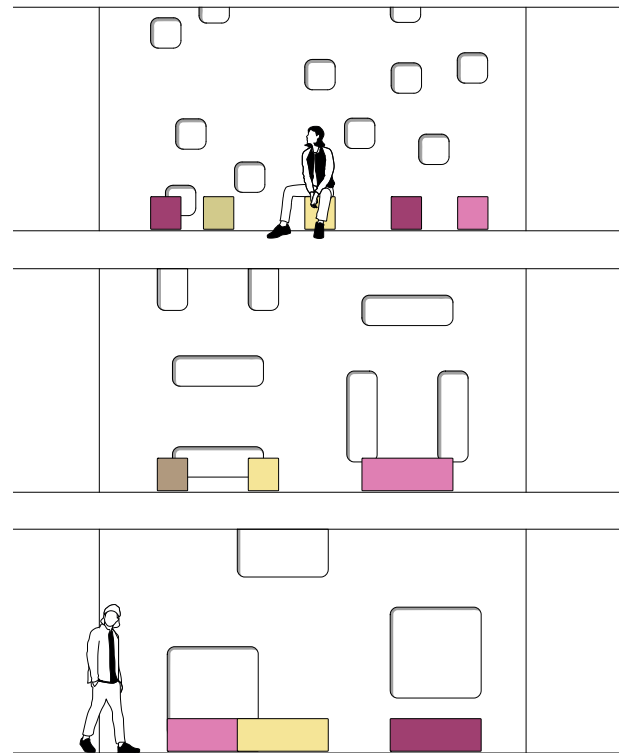

Entwurf der Reliefwände für 3 Etagen
Dessin des reliefs pour les 3 étages