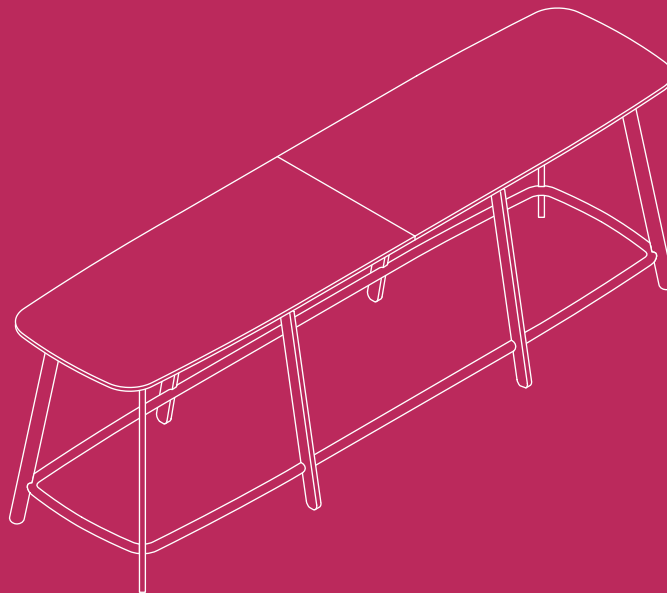

Eine runde Sache

Ça tourne rond!

↖
*Den Barhocker Tika
finden Sie ab Seite 23*
Retrouvez le siège haut
Tika p. 23

Boole kann mit seiner Höhe von 1,07 m für kurze Besprechungen oder die aktive Kaffeepause im Stehen genutzt werden. Mit Barhockern oder Stehhilfen kann man auch länger verweilen. Mit seinen organischen Formen und seinem Unterbau aus Eichenholz und Stahl fügt er sich in das zeitgemäße Büroambiente ein.

Avec 1,07 m de haut, la table **Boole** peut être utilisée pour de courtes réunions ou des pauses café en position debout. Avec des sièges ou tabourets hauts, vous pouvez également vous attarder plus longtemps. C'est une table résolument contemporaine avec des formes organiques et un piétement en chêne et en acier.

Cool Boole

Boole gibt es mit runder oder rechteckiger Tischplatte, beides mit umlaufender Fußstütze aus Stahlrohr. Das Untergestell ist aus klar lackiertem Eichenholz gestaltet. Die optionale Stromversorgung, in der Platte eingelassen, hält mitgebrachte Smartphones und Tablets am Leben.

La table Boole est disponible avec un plateau rond ou rectangulaire aux bords arrondis, chants biseautés, posé sur un piétement en chêne laqué mat avec un repose-pied en tube d'acier. L'électrification proposée en option est parfaitement insérée dans le plateau et permet de recharger à tout moment portables et tablettes.