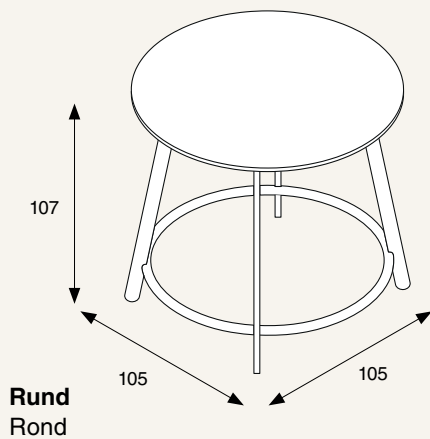

Tischform/ Forme de la table