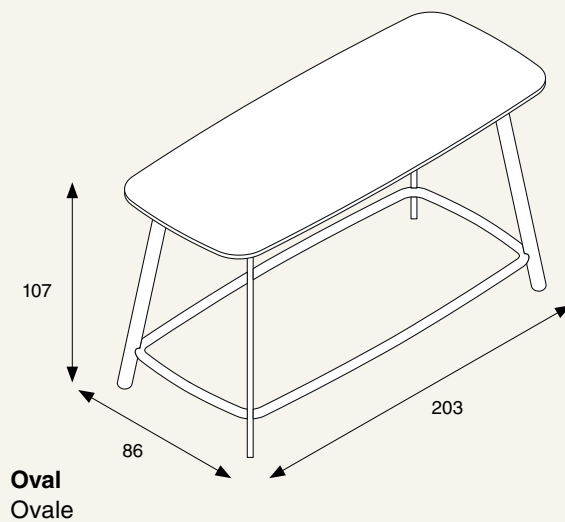

Tischform/ Forme de la table