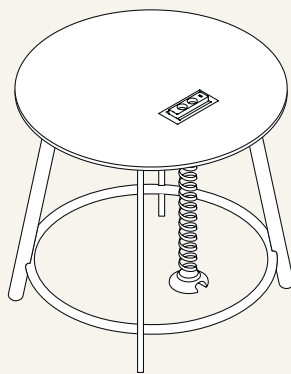

Stromanschluss/ Connection électrique

Weiß
Blanc

Schwarz
Noir