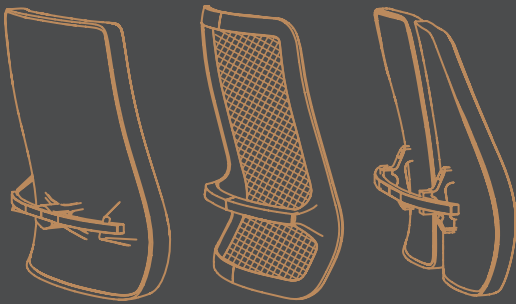

- Martin Ballendat

„Die größte Herausforderung, vor der ein Möbeldesigner stehen kann, ist der Entwurf eines Bürostuhls. Es gibt unzählige Anforderungen und zahlreiche, unterschiedliche Zielgruppen. Von außen betrachtet, kann man sich gar nicht vorstellen, wie viele Elemente, Normen und Anforderungen an Materialien, Preis, Ergonomie und Ästhetik beim Design eines Bürostuhls berücksichtigt werden müssen. Der Entwurf eines Bürostuhls ist die schwierigste Aufgabe, größte Herausforderung und wichtigste Mission.“

- Martin Ballendat

Swivel chairs

upholstered (with cover),
mesh and duo-back backrest

Gepolstert (mit Abdeckung), Netz- und Duo-
Back Rückenlehne

different types of armrests

Verschiedene Armlehnenvarianten

Conference chairs

upholstered and
mesh backrest

Rückenlehne gepolstert oder mit Netzbezug

with or without armrest

Mit oder ohne Armlehnen

different types of bases

Verschiedene Gestellvarianten

Scan for more
information: