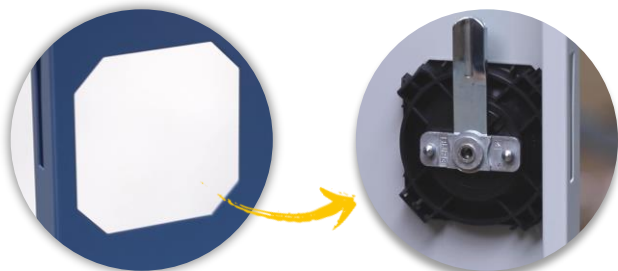

Neues Schließsystem für mauser Schränke

Für mehr Schließkomfort lassen sich mauser Schränke nun wahlweise mit einem elektronischen Schloss ausstatten – per RFID-Karte oder Tastencode:

- ergonomische Handhabung und wertiges Design
- externer Batteriezugang und Batteriewechsel
- einfache Nachrüstbarkeit zum Austausch mechanischer Griffschalen
- verstellbarer Riegel (in 90°-Stufen)

Ausgezeichnet
mit dem

Neues Schließsystem für mauser Schränke

Nachrüstung / Umbau bei vorhandenen Schränken

*Just do it
sustainably!*

Einbauöffnung

Alte Griffschale
entfernen und durch
neue ersetzen

Anzuschauen in den Videos unter
folgenden QR-Codes:

RFID-Schloss

Zahlenschloss

Lieferumfang

RFID

- inkl. ½ AA H-R Batterie-Set
- kartonverpackt
- RFID-Standard: MIFARE® Classic 1K
- integrierte Besetztkenung
- inkl. User Card

Bestellnummer
31008269

CODE

- inkl. ½ AA H-R Batterie-Set
- kartonverpackt
- integrierte Echtzeituhr (RTC) für individuelle, definierbare Zeiteinstellungen
- hochwertige Tastatur mit taktilem Feedback