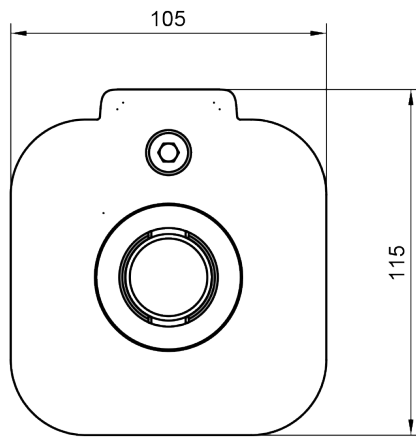

viewprime ^x

Viewprime Aufschlagklemme oben - Halterung 713

2024/08/13

65.713

113 x 87 x 125 mm

1 pcs

schwarz

0,99 kg

805410657130