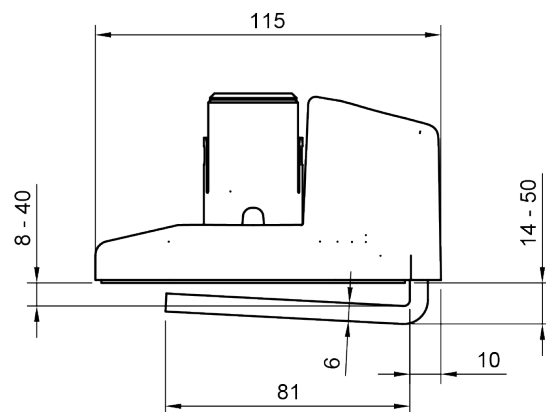

viewprime ^x

Viewprime Aufschlagklemme oben - Halterung 713

2024/08/13

65.713

113 x 87 x 125 mm

1 pcs

schwarz

0,99 kg

805410657130