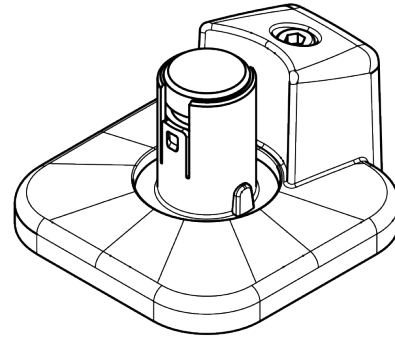

viewprime ^x

Viewprime Aufschlagklemme oben - Halterung 713

2024/08/13

65.713

113 x 87 x 125 mm

1 pcs

schwarz

0,99 kg

805410657130