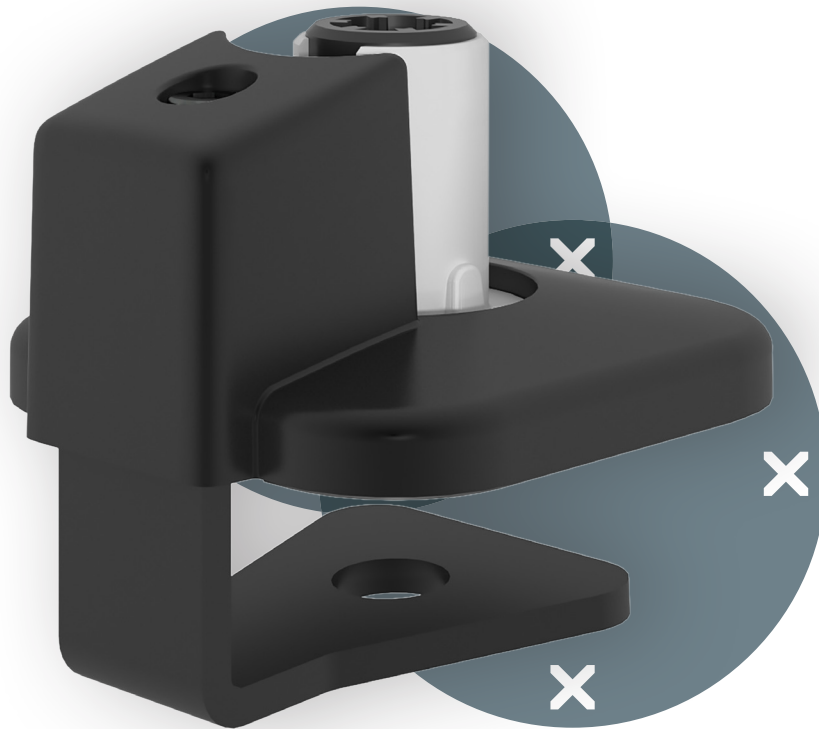

viewprime^x

Certified
B
Corporation

Garantie
15
Jahre

65.713

Viewprime Auf Tischklemme oben - Halterung 713

Die Viewprime Auf Tischklemme eignet sich perfekt für die meisten Tischplattenstärken zwischen 8 und 40 mm. Da sie nur sehr wenig Platz unter der Tischplatte benötigt, eignet sie sich auch hervorragend für verschiebbare Tischplatten und Tischplatten mit einer Kabelwanne. Ein weiterer wichtiger Vorteil ist, dass die Klemme von oben festgezogen wird, was die Installation einfach und schnell macht. Diese Klemme ist speziell für den Viewprime plus-Monitorarm (65.113) konzipiert.

- Geeignet für Tischplattenstärken von 8 bis 40 mm
- Wird von oben angezogen, leichter Zugang
- Nimmt max. 6 mm Platz unter der Tischplatte
- Befestigungsmöglichkeit für einen Viewprime plus Monitorarm 65.113