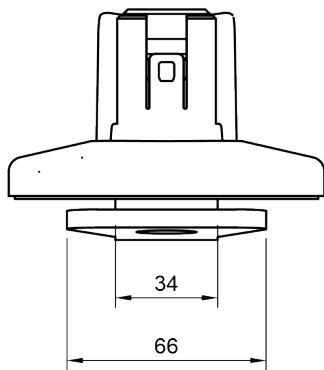

viewprime ^x

Viewprime Aufschlagklemme oben - Halterung 713

2024/08/13

65.713

113 x 87 x 125 mm

1 pcs

schwarz

0,99 kg

805410657130