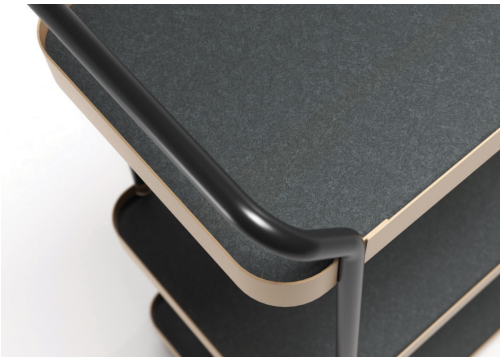

Funktionen

- Flexibel zwischen kollektiver und konzentrierter Arbeit wechseln
- Leichte Kontrolle und Manövrierbarkeit mit verriegelbaren, multidirektionalen Lenkrollen
- Anpassungsfähig an sich ändernde Räume – schafft Raumtrennung und akustische/visuelle Privatsphäre in offenen Grundrissen
- Fördert Teamarbeit und interaktive Zusammenarbeit
- Anpassbar mit vielfältigen Konfigurationen: Halterungen, Materialien, Oberflächen und Größen
- Optionale Rails ermöglichen das Anbringen und Entfernen von Markerboards nach Bedarf

Produkt

Abmessungen

Materialien*

Haworth Collaborate™ Team Cart
mit drei mit PET-Filz bezogenen Böden, zwei ergonomischen Griffen

Obere Breite: 373,3 mm
Untere Breite: 486 mm
Tiefe: 940 mm
Höhe (mit Griffen): 1123 mm
Höhe (oberstes Regal): 1012 mm
Höhe (erstes Regal): 580 mm

Gestell/Griffen/Regalen: Einfarbig oder zweifarbig Option Pulverlack Stahl, 12 Farben (Bei dieser Option kann das Gestell zweifarbig sein, wobei die Gestellfarbe Schwarz Struktur ist)
Cart Unterlagen: BuzziFelt, 4 Farben
Rollen: Kunststoff, Fog

Haworth Collaborate™ Board Cart
mit drei mit PET-Filz bezogenen Böden, zwei ergonomischen Griffen

Obere Breite: 373,3 mm
Untere Breite: 486 mm
Tiefe: 940 mm
Höhe (mit Griffen): 1123 mm
Höhe (oberstes Regal): 1012 mm
Höhe (erstes Regal): 580 mm