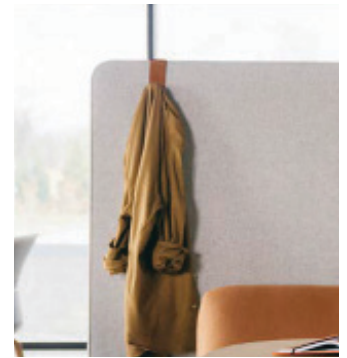

Produkt

Abmessungen

Materialien*

Haworth Collaborate™ Team Cart
mit drei mit PET-Filz bezogenen Böden, zwei ergonomischen Griffen

Obere Breite: 373,3 mm
Untere Breite: 486 mm
Tiefe: 940 mm
Höhe (mit Griffen): 1123 mm
Höhe (oberstes Regal): 1012 mm
Höhe (erstes Regal): 580 mm

Gestell/Griffen/Regalen: Einfarbig oder zweifarbig Option Pulverlack Stahl, 12 Farben (Bei dieser Option kann das Gestell zweifarbig sein, wobei die Gestellfarbe Schwarz Struktur ist)
Cart Unterlagen: BuzziFelt, 4 Farben
Rollen: Kunststoff, Fog

Haworth Collaborate™ Board Cart
mit drei mit PET-Filz bezogenen Böden, zwei ergonomischen Griffen

Obere Breite: 373,3 mm
Untere Breite: 486 mm
Tiefe: 940 mm
Höhe (mit Griffen): 1123 mm
Höhe (oberstes Regal): 1012 mm
Höhe (erstes Regal): 580 mm

Gestell/Griffen/Regalen: Einfarbig oder zweifarbig Option Pulverlack Stahl, 12 Farben (Bei dieser Option kann das Gestell zweifarbig sein, wobei die Gestellfarbe Schwarz Struktur ist)
Cart Unterlagen: BuzziFelt, 4 Farben
Rollen: Kunststoff, Fog

Haworth Collaborate™ Screen Markerboard
beschreibbar und beweglich, auf Rollen

Width: 1220 mm
Thickness of screen: 27 mm
Depth of base: 580mm
Height: 1860 mm

Gestell: Pulverlack Stahl, 11 Farben
Markerboard: Melaminplatte, Weiss
Rollen: Kunststoff, Fog

Haworth Collaborate™ Screen Stoff
Mehrzweck-Filzleinwand, auf Rollen, optional mit Rail für Markerboard

Breite: 1220 mm
Dicke des Screen: 30 mm
Tiefe der Basis: 580 mm
Höhe: 1860 mm

Gestell: Pulverlack Stahl, 11 Farben
Oberfläche : Wellpappe by Karton Wabenplatte
Polster: BuzziFelt, 4 Farben
Rollen: Kunststoff, Fog

Zubehör
Rail Kit für Markerboard, Markerboard, Sticker-box, Bleistiftablage, DayBox, BuzziBox, personal hook

Markerboard: Weiss
Struktur (markerboard rails, Sticker-box, Bleistiftablage): Metall, 12 Farben
DayBox: Kunststoff Weiss
BuzziBox: BuzziFelt, 3 Farben

* Europäische Farbkollektion
www.haworth.com/eu/product/finishes