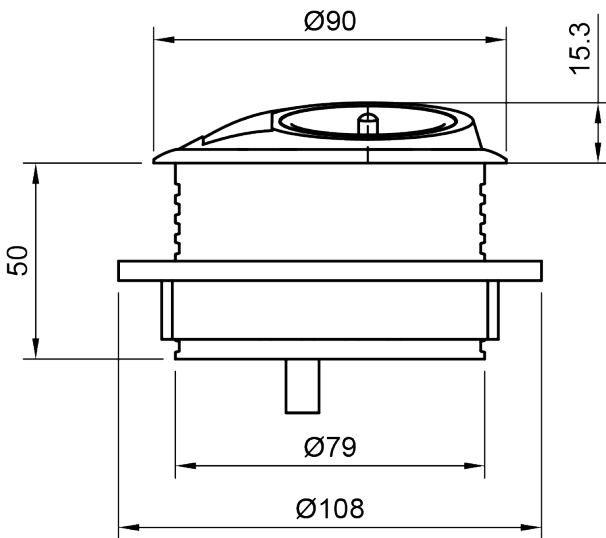

26.213

Power PixelTUF FR BE USB AC 25W - 213

Lassen Sie sich nicht von seiner Größe täuschen: PixelTUF ist ein leistungsstarkes Gerät, das in einem kompakten Gehäuse sowohl Strom als auch USB aufnehmen kann, um alle Ihre Ladeanforderungen zu erfüllen. PixelTUF passt ohne Werkzeug in einen 80 mm Standardausschnitt und eignet sich für den Einbau in eine Vielzahl von Möbeln. Das schräge Design ermöglicht einen einfachen Zugang und schützt das Gerät vor verschütteten Getränken.

- 1 x FR/BE-Steckdose, TUF-R A+C 25W USB-Ladegerät
- Einzigartiges schräges Design zum Verschütten von Getränken
- Passt in den 80-mm-Ausschnitt in 1 bis 40 mm dicken Schreibtischen
- Leicht zu reinigen und zu pflegen
- Patentierter TUF-R reversibler USB-A- und C-Anschluss, sie stecken das USB-A Kabel beim ersten Versuch immer richtig ein
- Standardmäßig verdrahtet mit einem 800 mm Softwire-GST18-Stecker
- Interner Überlastungsschutz (TUF-modul)
- LED-Stromversorgungsanzeige (TUF-modul)
- Alle mit europäischen Steckdosentypen gebauten Geräte sind CE-gekennzeichnet
- WEEE-konform
- Jedes Gerät wird vor dem Versand zu 100% getestet
- Alle Geräte werden in Europa in Übereinstimmung mit ISO 9001 hergestellt
- Auch in anderen Konfigurationen erhältlich; kontaktieren Sie uns

*10 Jahre Garantie - 2 Jahre Garantie auf DC-Ladegeräte und USB

cutout dimension

GST18

25W

Französisch/Belgisch

Lecksicheres Design

Umkehrbare
USB A-C Anschlüsse

Problemlose
Montage

Power PixelTUF FR BE USB AC 25W - 213

2024/08/08

26.213

280x170x130mm

1 pcs

schwarz

0,395 kg

805410262136