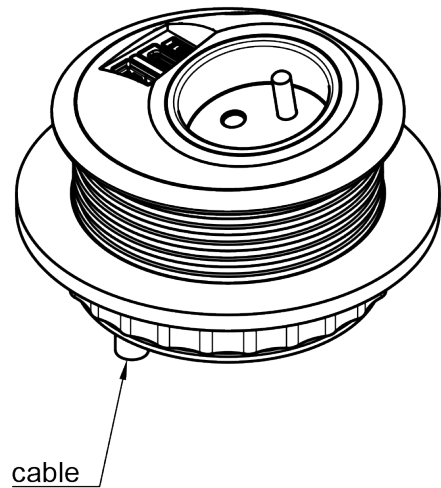

26.213

Power PixelTUF FR BE USB AC 25W - 213

Lassen Sie sich nicht von seiner Größe täuschen: PixelTUF ist ein leistungsstarkes Gerät, das in einem kompakten Gehäuse sowohl Strom als auch USB aufnehmen kann, um alle Ihre Ladeanforderungen zu erfüllen. PixelTUF passt ohne Werkzeug in einen 80 mm Standardausschnitt und eignet sich für den Einbau in eine Vielzahl von Möbeln. Das schräge Design ermöglicht einen einfachen Zugang und schützt das Gerät vor verschütteten Getränken.

- 1 x FR/BE-Steckdose, TUF-R A+C 25W USB-Ladegerät
- Einzigartiges schräges Design zum Verschütten von Getränken
- Passt in den 80-mm-Ausschnitt in 1 bis 40 mm dicken Schreibtischen
- Leicht zu reinigen und zu pflegen
- Patentierter TUF-R reversibler USB-A- und C-Anschluss, sie stecken das USB-A Kabel beim ersten Versuch immer richtig ein
- Standardmäßig verdrahtet mit einem 800 mm Softwire-GST18-Stecker
- Interner Überlastungsschutz (TUF-modul)
- LED-Stromversorgungsanzeige (TUF-modul)
- Alle mit europäischen Steckdosentypen gebauten Geräte sind CE-gekennzeichnet
- WEEE-konform
- Jedes Gerät wird vor dem Versand zu 100% getestet
- Alle Geräte werden in Europa in Übereinstimmung mit ISO 9001 hergestellt
- Auch in anderen Konfigurationen erhältlich; kontaktieren Sie uns

*10 Jahre Garantie - 2 Jahre Garantie auf DC-Ladegeräte und USB

cutout dimension

GST18

25W

Französisch/Belgisch

Lecksicheres Design

Umkehrbare
USB A-C Anschlüsse

Problemlose
Montage

Power PixelTUF FR BE USB AC 25W - 213

2024/08/08

26.213

280x170x130mm

1 pcs

schwarz

0,395 kg

805410262136