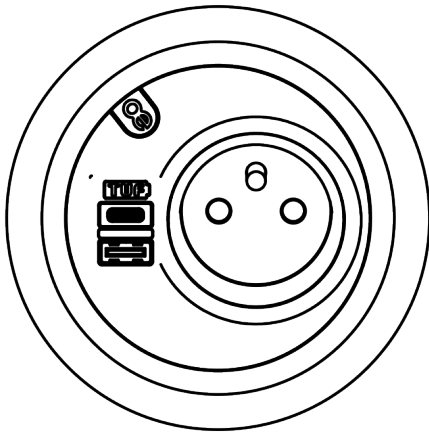

26.213

Power PixelTUF FR BE USB AC 25W - 213

Lassen Sie sich nicht von seiner Größe täuschen: PixelTUF ist ein leistungsstarkes Gerät, das in einem kompakten Gehäuse sowohl Strom als auch USB aufnehmen kann, um alle Ihre Ladeanforderungen zu erfüllen. PixelTUF passt ohne Werkzeug in einen 80 mm Standardausschnitt und eignet sich für den Einbau in eine Vielzahl von Möbeln. Das schräge Design ermöglicht einen einfachen Zugang und schützt das Gerät vor verschütteten Getränken.

- 1 x FR/BE-Steckdose, TUF-R A+C 25W USB-Ladegerät
- Einzigartiges schräges Design zum Verschütten von Getränken
- Passt in den 80-mm-Ausschnitt in 1 bis 40 mm dicken Schreibtischen
- Leicht zu reinigen und zu pflegen
- Patentierter TUF-R reversibler USB-A- und C-Anschluss, sie stecken das USB-A Kabel beim ersten Versuch immer richtig ein
- Standardmäßig verdrahtet mit einem 800 mm Softwire-GST18-Stecker
- Interner Überlastungsschutz (TUF-modul)
- LED-Stromversorgungsanzeige (TUF-modul)
- Alle mit europäischen Steckdosentypen gebauten Geräte sind CE-gekennzeichnet
- WEEE-konform
- Jedes Gerät wird vor dem Versand zu 100% getestet
- Alle Geräte werden in Europa in Übereinstimmung mit ISO 9001 hergestellt
- Auch in anderen Konfigurationen erhältlich; kontaktieren Sie uns

*10 Jahre Garantie - 2 Jahre Garantie auf DC-Ladegeräte und USB

cutout dimension

GST18

25W

Französisch/Belgisch

Lecksicheres Design

Umkehrbare
USB A-C Anschlüsse

Problemlose
Montage

Power PixelTUF FR BE USB AC 25W - 213

2024/08/08

26.213

280x170x130mm

1 pcs

schwarz

0,395 kg

805410262136