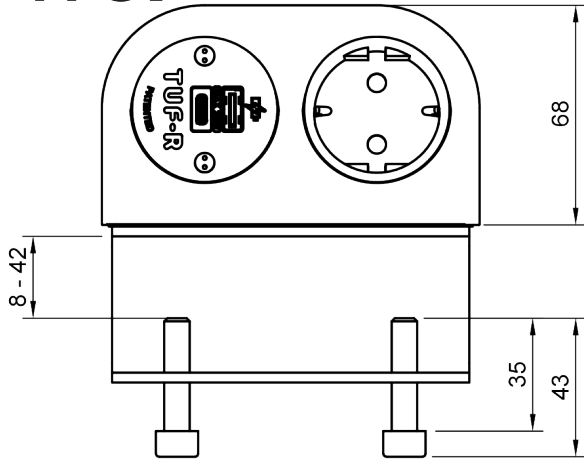

power x

GST18

25W

Schuko

Lecksicheres Design

Umkehrbare
USB A-C Anschlüsse

Problemlose
Montage

Power Phase Schuko USB AC 25W - 200

2024/08/08

25.200

280x170x130mm

1 pcs

weiß

0,458 kg

805410252007