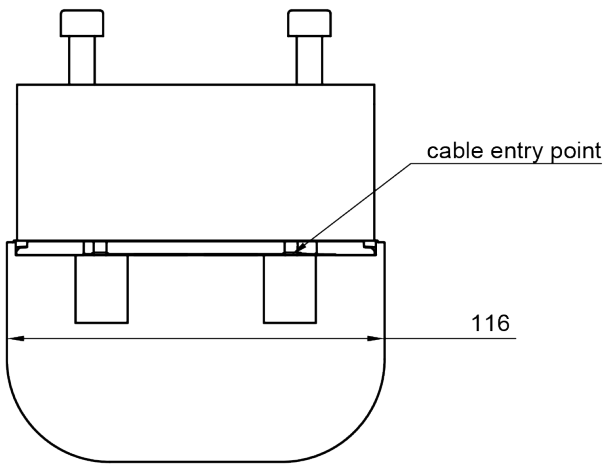

power x

GST18

25W

Schuko

Lecksicheres Design

Umkehrbare
USB A-C Anschlüsse

Problemlose
Montage

Power Phase Schuko USB AC 25W - 200

2024/08/08

25.200

280x170x130mm

1 pcs

weiß

0,458 kg

805410252007