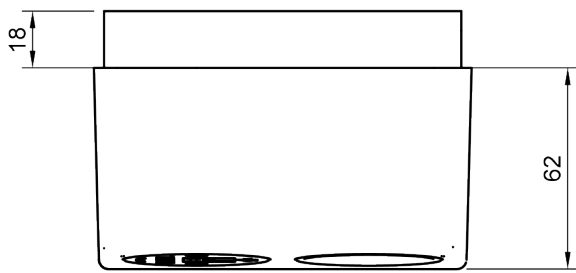

power x

GST18

25W

Schuko

Lecksicheres Design

Umkehrbare
USB A-C Anschlüsse

Problemlose
Montage

Power Phase Schuko USB AC 25W - 200

2024/08/08

25.200

280x170x130mm

1 pcs

weiß

0,458 kg

805410252007