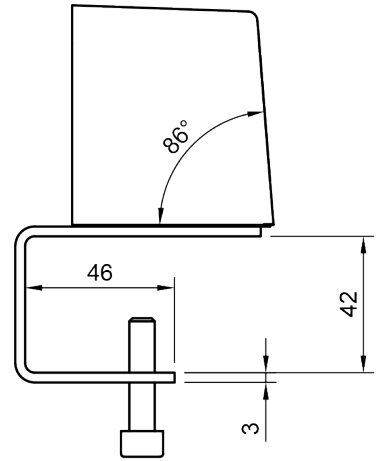

power x

GST18

25W

Schuko

Lecksicheres Design

Umkehrbare
USB A-C Anschlüsse

Problemlose
Montage

Power Phase Schuko USB AC 25W - 200

2024/08/08

25.200

280x170x130mm

1 pcs

weiß

0,458 kg

805410252007