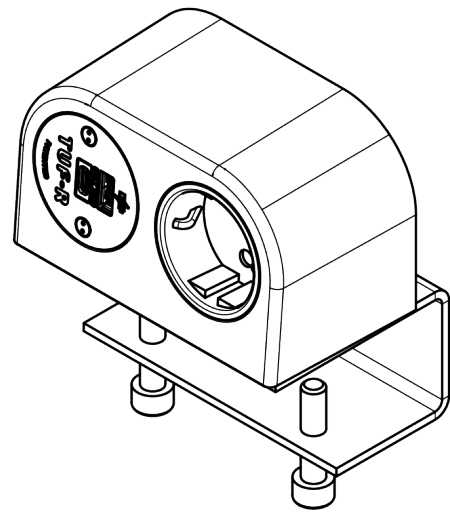

25.200

Power Phase Schuko USB AC 25W - 200

Phase ist ideal für die bequeme und diskrete Bereitstellung von Strom und USB in Ihrem Büro. Kompakt, robust und frei von Konventionen ist Phase eine innovative Option für Ihre Möbel. Mit seiner verdeckten Halterung und dem Kabelausgang an der Rückseite oder am Sockel ist Phase eine einfach zu installierende Lösung für Tische und Schreibtische. Die beiden Steckdosenöffnungen können mit einer Kombination aus Steckdosen und der patentierten TUF-R A+C USB-Ladestation ausgestattet werden.

- 1x Schuko-Steckdosen, TUF-R A+C 25W USB-Ladegerät
- Elegantes, kompaktes und robustes Design
- Geeignet für eine Tischplattenstärke von 8 bis 42 mm
- Verdeckte Halterung
- Patentierte austauschbarer USB-Kanister
- Patentierter TUF-R reversibler USB-A- und C-Anschluss, sie stecken das USB-A Kabel beim ersten Versuch immer richtig ein
- Standardmäßig verdrahtet mit einem 800 mm Softwire-GST18-Stecker
- Interner Überlastungsschutz (Module TUF)
- LED-Stromversorgungsanzeige (Module TUF)
- Alle mit europäischen Steckdosentypen gebauten Geräte sind CE-gekennzeichnet
- WEEE-konform
- Jedes Gerät wird vor dem Versand zu 100% getestet
- Alle Geräte werden in Europa in Übereinstimmung mit ISO 9001 hergestellt
- Auch in anderen Konfigurationen erhältlich; kontaktieren Sie uns

*10 Jahre Garantie - 2 Jahre Garantie auf DC-Ladegeräte und USB

power x

GST18

25W

Schuko

Lecksicheres Design

Umkehrbare
USB A-C Anschlüsse

Problemlose
Montage

Power Phase Schuko USB AC 25W - 200

2024/08/08

25.200

 280x170x130mm

 1 pcs

 weiß

 0,458 kg

 805410252007