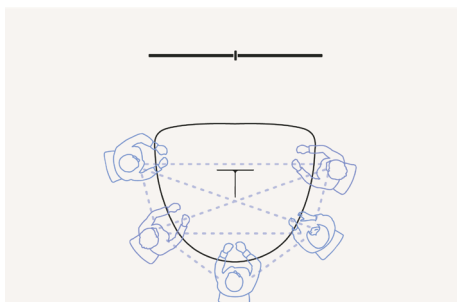

Designprinzipien

Mensch & Mensch

Gespräche und die gemeinsame Arbeit sollten sich für die Menschen am Videokonferenz-Tisch natürlich und angenehm anfühlen.