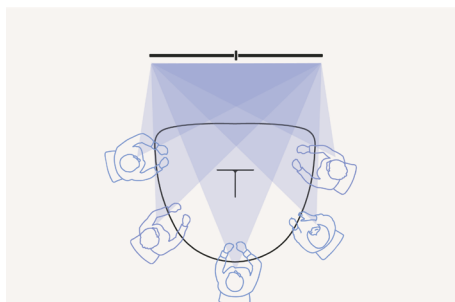

Mensch & Bildschirm

In virtuellen Besprechungen oder beim Austausch von Inhalten sollten alle Anwesenden den Bildschirm gut sehen können.