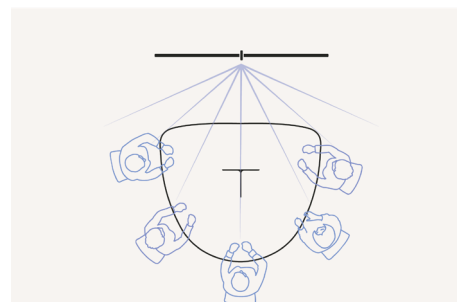

Mensch & Kamera

Die Kamera im Raum sollte alle Anwesenden erfassen, damit sich die zugeschalteten Personen bei Videokonferenzen integriert und einbezogen fühlen.