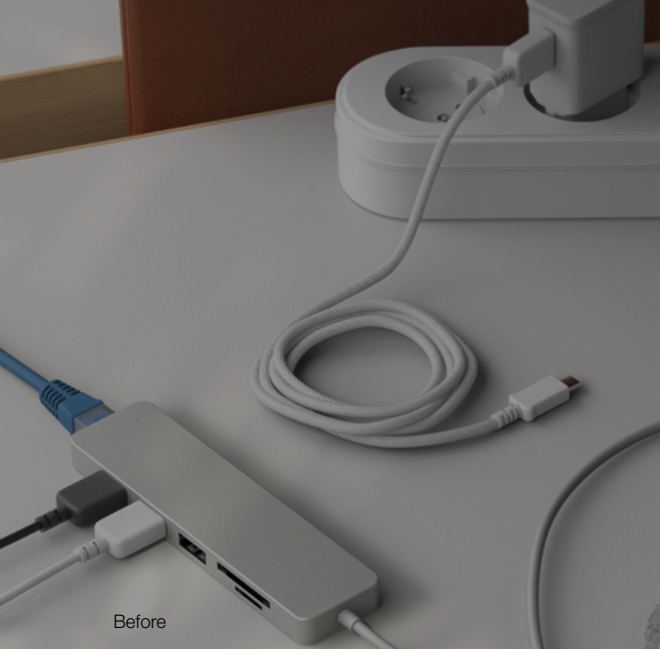

VORTEILE

- Intelligent integrierte Kabeldurchführung
- Für Standard 80-mm-Bohrloch
- USB-A/C Charger mit 22W Schnellladung
- Verfügbar in verschiedenen Ländervarianten
- Saubere Oberfläche, verdeckte Montageschraube

Mehr Informationen:
www.bachmann.com

FUNKTION TRIFFT DESIGN

LOOP IN CHARGE

Kabelmanagement für den modernen, aufgeräumten Arbeitsplatz: Design trifft auf effizientes Laden mit LOOP IN CHARGE.

In der dynamischen Welt des modernen Büros sind Clean-Desk-Lösungen unverzichtbar geworden. LOOP IN CHARGE wird dieser Nachfrage gerecht. Mit seiner Kombination aus modernem Design, praktischem Kabelmanagement und zeitgemäßen technischen Anforderungen überzeugt die Einbausteckdose mit Ladefunktion. Die aktuelle Erscheinung, unterstützt durch robuste Materialien und sorgfältige Verarbeitung, sorgt dafür, dass sich LOOP IN CHARGE nahtlos in jede Umgebung einfügt.

Dank einer großzügigen Kabeldurchführung lassen sich unterschiedliche Kabel arrangieren. Wenn diese nicht gebraucht wird, sorgt eine spezielle Gummiabdeckung für ein aufgeräumtes Erscheinungsbild auf dem Schreibtisch.

BACH MANN

We power your life.

Before

After

After

Mehr als ein Allrounder

LOOP IN CHARGE kombiniert hochwertiges Design einer Möbelsteckdose mit Funktionalität und Leistung. Die integrierbare Lösung passt perfekt in die standardisierte 80-mm-Bohrung und kombiniert die klassische Steckdose mit leistungsstarker USB-Variante. Dank des 22W USB Chargers ist schnelles Laden für alle Endgeräte garantiert.