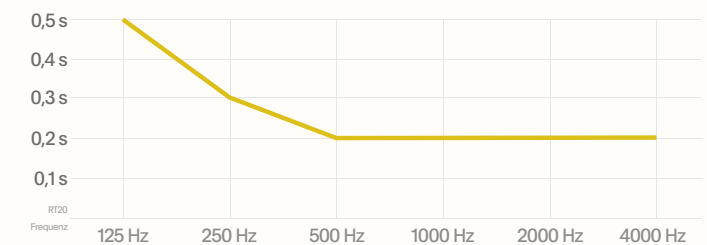

RT20 LEISTUNG INNEN NACH PN-EN ISO 354:2005

VERPACKUNG

- Space XL wird in 3 Holzkisten mit jeweils folgenden Abmessungen geliefert:

- B 2300 x D 850 x H 1300 mm
- B 2300 x D 1084 x H 1500 mm
- B 2500 x D 915 x H 390 mm