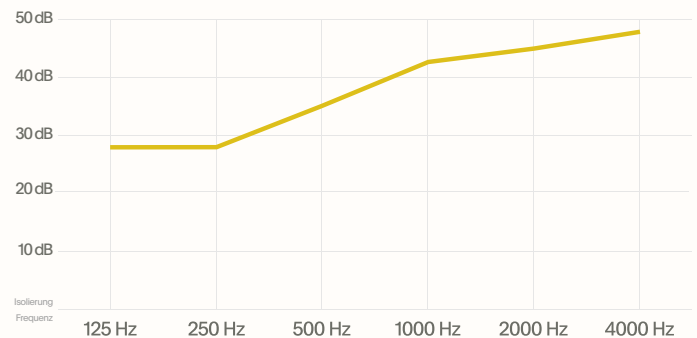

DURCHSCHNITTliche SCHALLDÄMMUNG