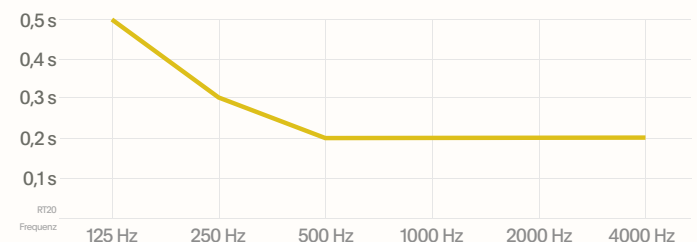

RT20 LEISTUNG INNEN NACH PN-EN ISO 354:2005

VERPACKUNG

- Space XL wird in 3 Holzkisten mit jeweils folgenden Abmessungen geliefert

- B 2300 x D 850 x H 1300 mm
- B 2300 x D 1084 x H 1500 mm
- B 2500 x D 915 x H 390 mm