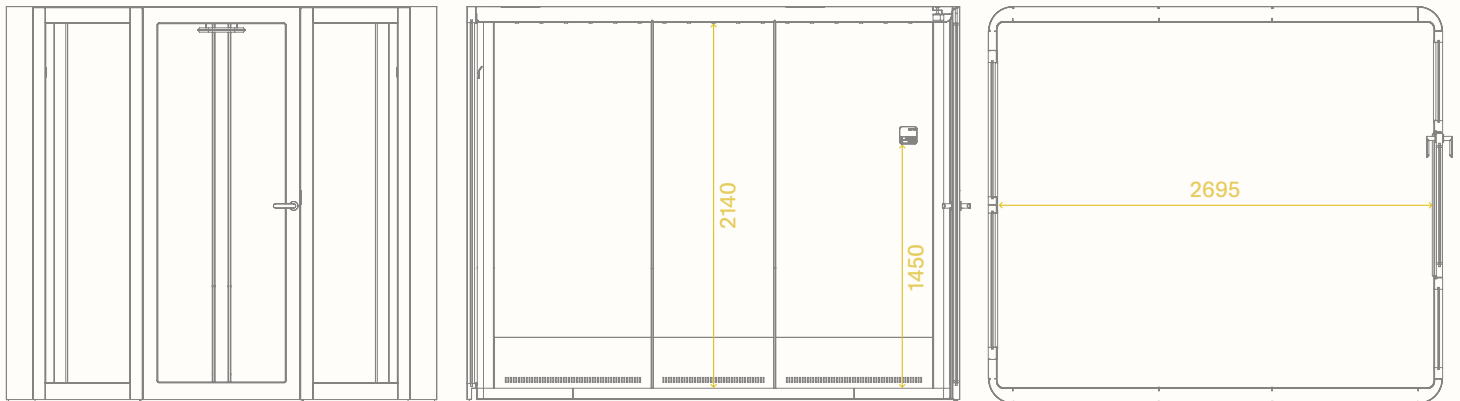

FORM UND GRÖßEN mm

+/- 3 mm

MASSE mm

	BREITE	TIEFE	HÖHE
Außen	2450	2800 +900 mm bei geöffneter Tür	2247 +2000mm zur Belüftung +20 mm zum Ausrichten
Innen	2255	2695	2140

GEWICHT kg

NETTO	GESAMT
1050	1356 inklusive Verpackung

KONSTRUKTION

Die Konstruktion von Space XL ist das Ergebnis der Arbeit unserer Abteilungen Akustik, Technik und Design. Die Wände des Space XL sind aus mehreren Schichten sorgfältig ausgewählter Materialien aufgebaut und sind verantwortlich für die Schallisolierung und Schallabsorption im Inneren.

- Absorptionsmaterial
- Filz
- Isoliermaterial
- Metallabdeckungen
- Sperrholz
- Schallschutzglas

EINSATZ

- Büroflächen
- Aufenthaltsbereich
- Andere öffentliche Bereiche (inklusive Bahnstationen und Flughäfen)

PFLEGE

- Produkt trocken halten
- Regelmäßig staubsaugen und reinigen
- Montageanleitung und Nutzungsbedingungen beachten