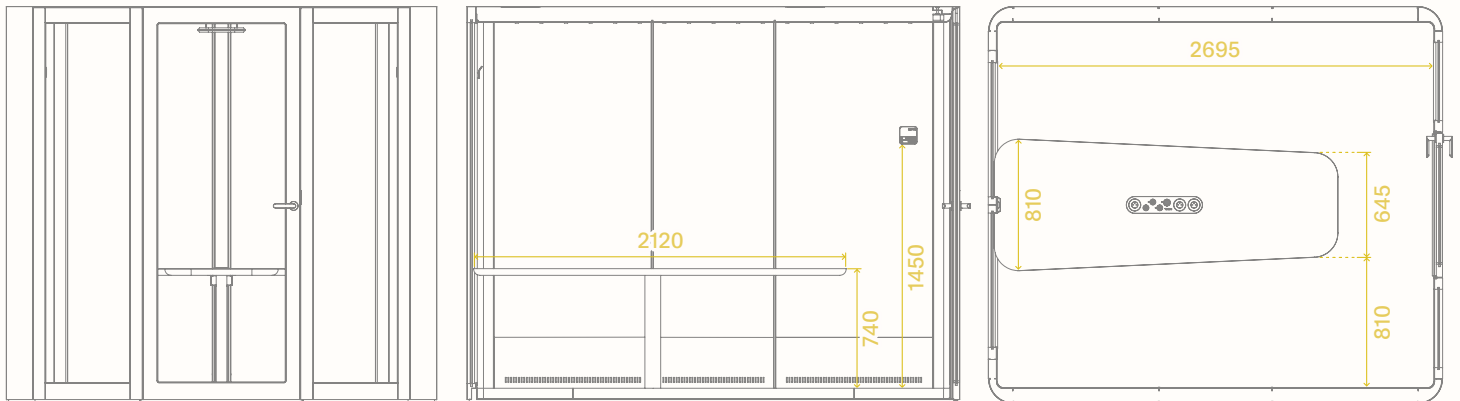

+/- 3 mm

MASSE mm

	BREITE	TIEFE	HÖHE
Außen	2450	2800 +900 mm bei geöffneter Tür	2247 +200 mm zur Belüftung +20 mm zum Ausrichten
Innen	2255	2695	2140

GEWICHT kg

NETTO	GESAMT
1160	1466 inklusive Verpackung

- Space XL wird in 3 Holzkisten mit jeweils folgenden Abmessungen geliefert:

- B 2300 x D 850 x H 1300 mm
- B 2300 x D 1084 x H 1500 mm
- B 2500 x D 915 x H 390 mm

TECHNISCHE DATEN

STROMVERBRAUCH

Bereitschaftszustand: 10 W  
Nutzung: 47 W (Lüfter, LEDs)  
CE ✓RoHS 3 m Kabel