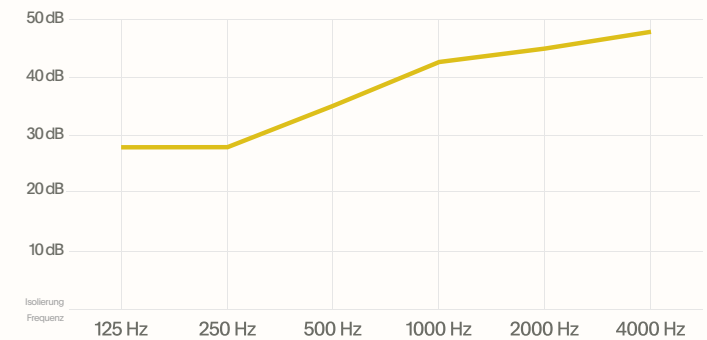

DURCHSCHNITTliche SCHALLDÄMMUNG