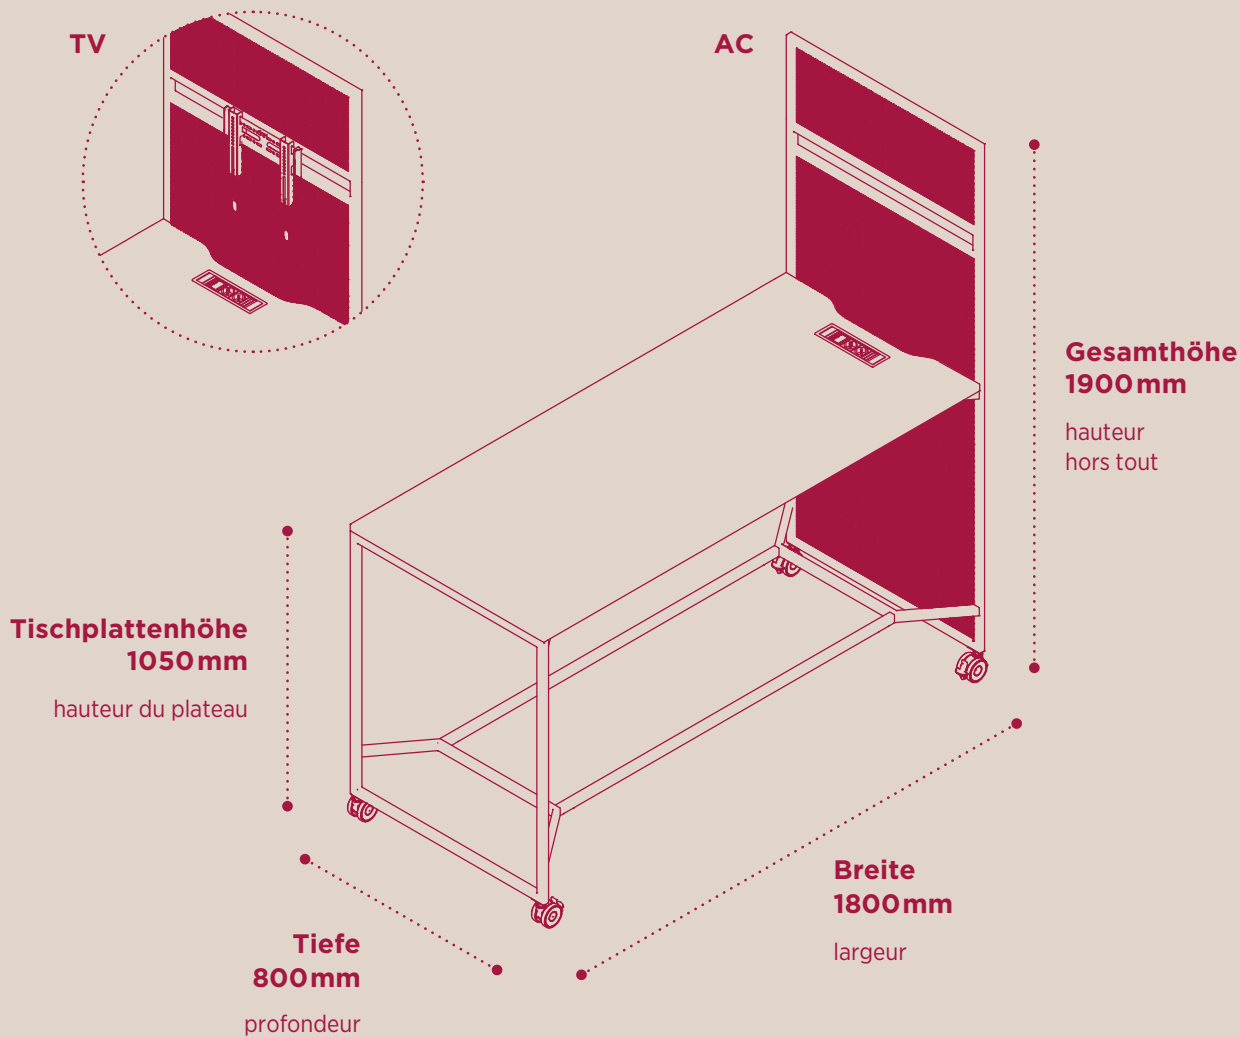

Hoher Besprechungstisch AC/TV + Zubehör

table de réunion haute AC/TV + accessoires

Taschenhalter

crochet pour
sac à main

Stifte-Box

plumier

Stiftablage

tableau avec
porte-crayons

Magnettafel

tableau magnétique