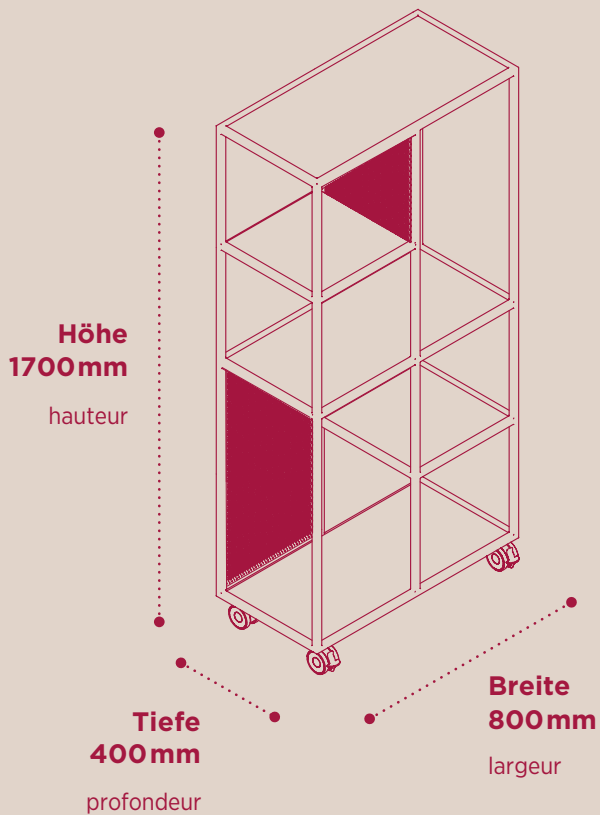

Produktausführungen und Masse

Gamme de produits et dimensions

Blumentopf

bac à fleurs

Sideboard Triple Box

desserte Triple Box

Metallregal

bibliothèque métallique
ouverte

Mobile Tafel

tableau mobile

Sideboard Single Box

desserte
Triple Box

Tisch S

table S

Tisch M

table M