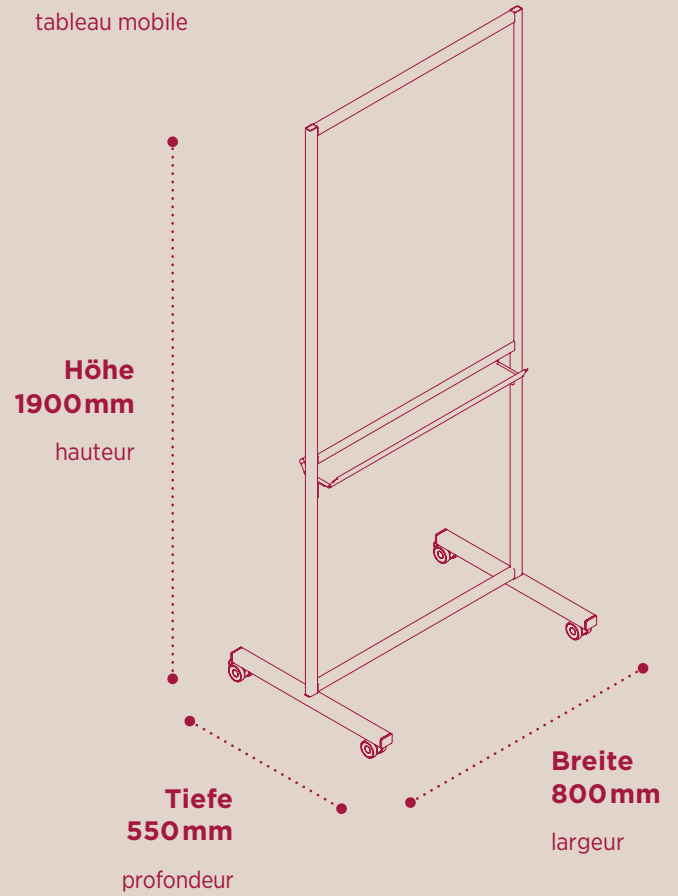

Produktausführungen und Masse

Gamme de produits et dimensions

Blumentopf

bac à fleurs

Sideboard Triple Box

desserte Triple Box

Metallregal

bibliothèque métallique
ouverte

Mobile Tafel

tableau mobile

Sideboard Single Box

desserte
Triple Box

Tisch S

table S

Tisch M

table M