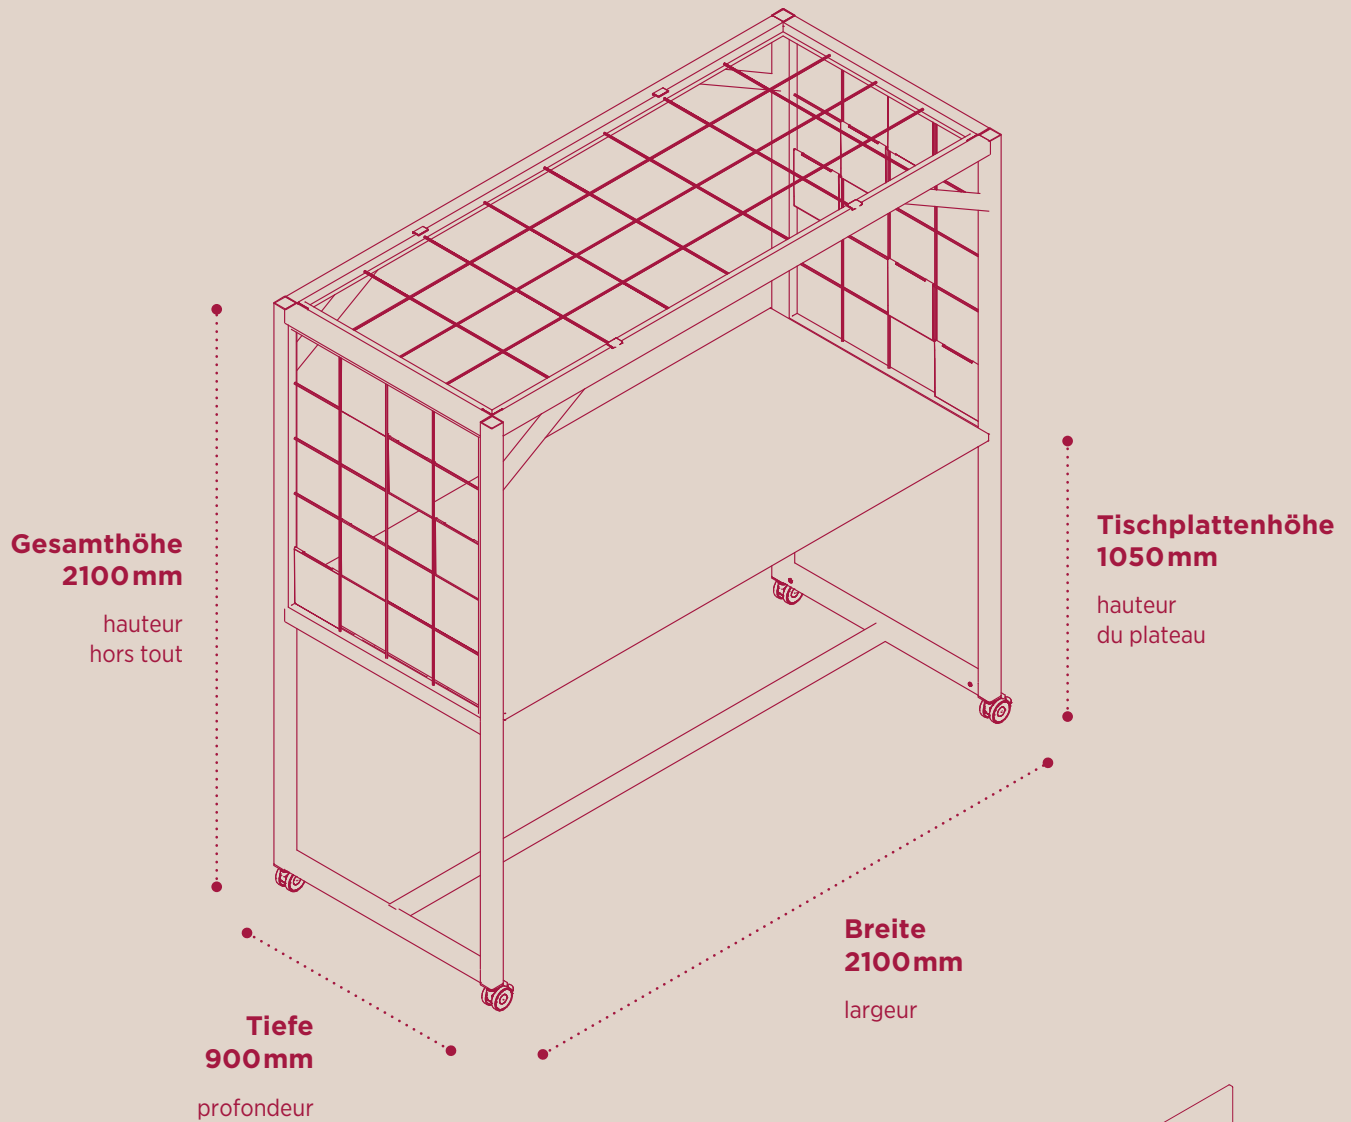

Hoher Besprechungstisch MF + Zubehör

table de réunion haute MF + accessoires

Taschenhalter

crochet pour
sac à main

Halterung für Kopfhörer

support casque