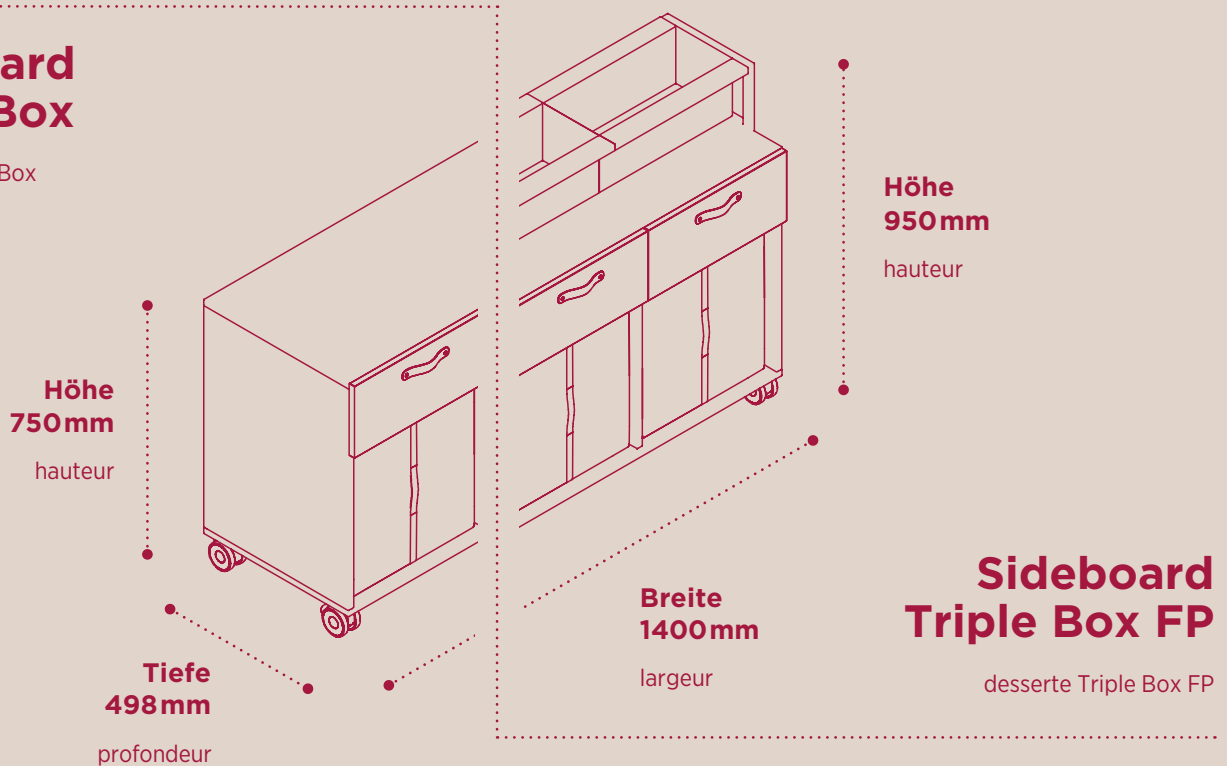

Produktausführungen und Masse

Gamme de produits et dimensions

Blumentopf

bac à fleurs

Sideboard Triple Box

desserte Triple Box

Metallregal

bibliothèque métallique
ouverte

Mobile Tafel

tableau mobile

Sideboard Single Box

desserte
Triple Box

Tisch S

table S

Tisch M

table M