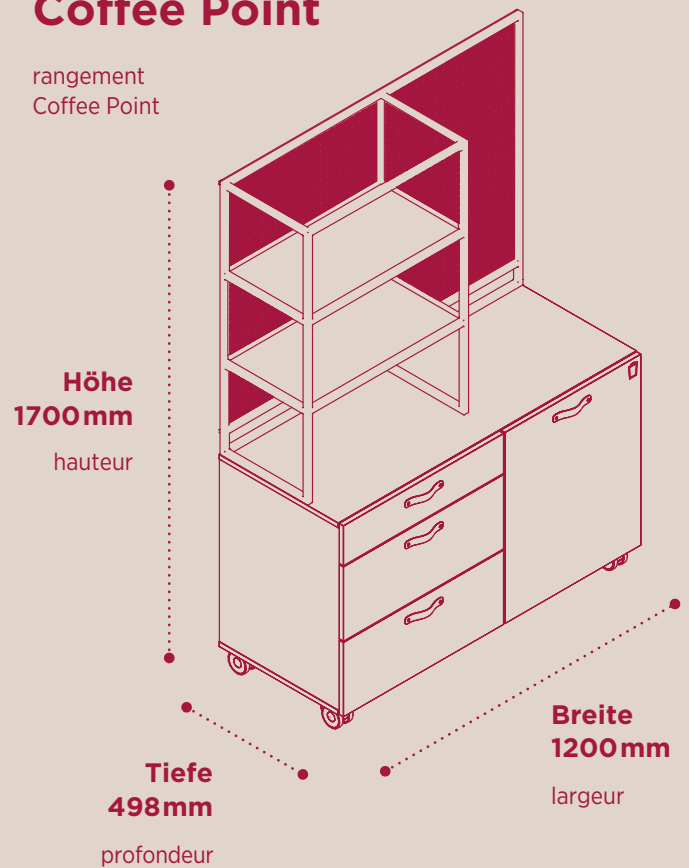

caisson
Waste Box

Schrank MBox

rangement MBox

Schrank Coffee Point

rangement
Coffee Point

Hoher Arbeitstisch

table de travail haute

Hoher Besprechungstisch AC/TV + Zubehör