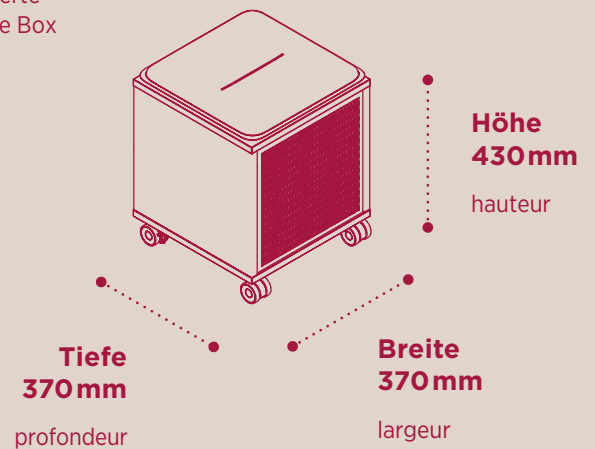

Produktausführungen und Masse

Gamme de produits et dimensions

Blumentopf

bac à fleurs

Sideboard Triple Box

desserte Triple Box

Metallregal

bibliothèque métallique
ouverte

Mobile Tafel

tableau mobile

Sideboard Single Box

desserte
Triple Box

Tisch S

table S

Tisch M

table M