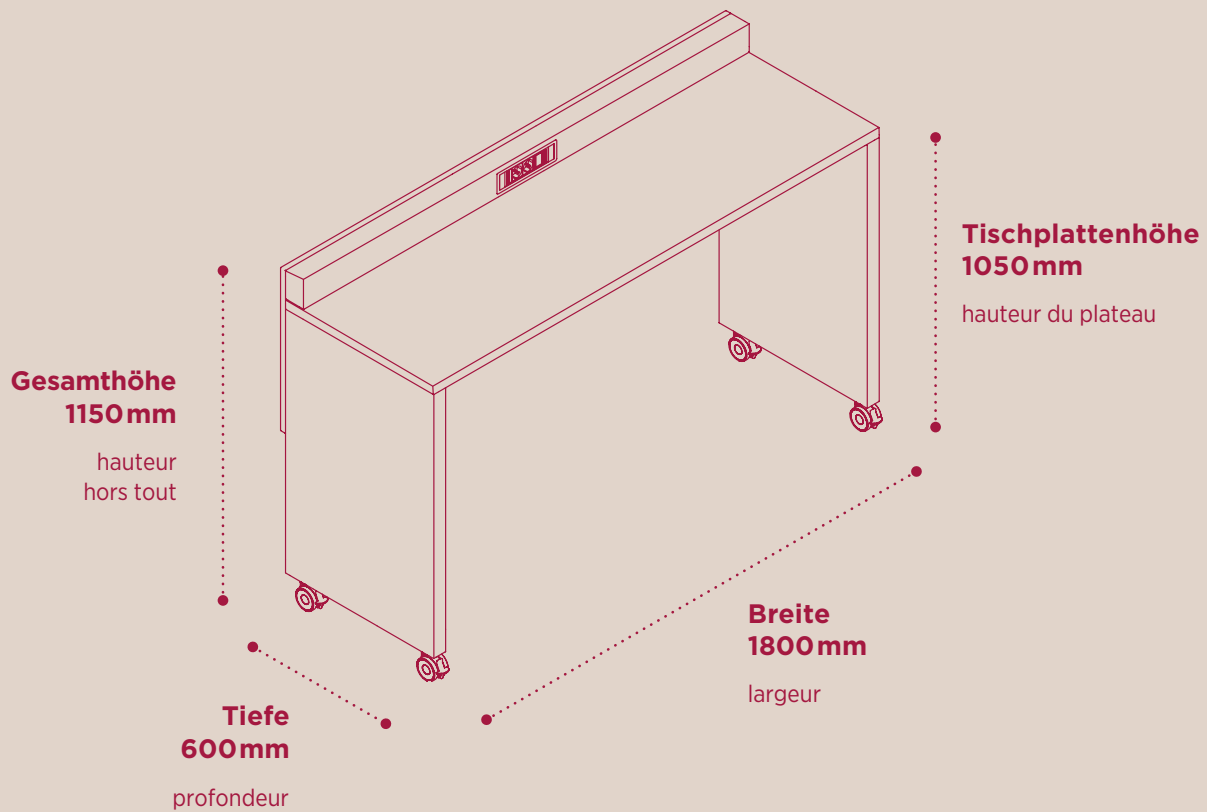

caisson
Waste Box

Schrank MBox

rangement MBox

Schrank Coffee Point

rangement
Coffee Point

Hoher Arbeitstisch

table de travail haute

Hoher Besprechungstisch AC/TV + Zubehör