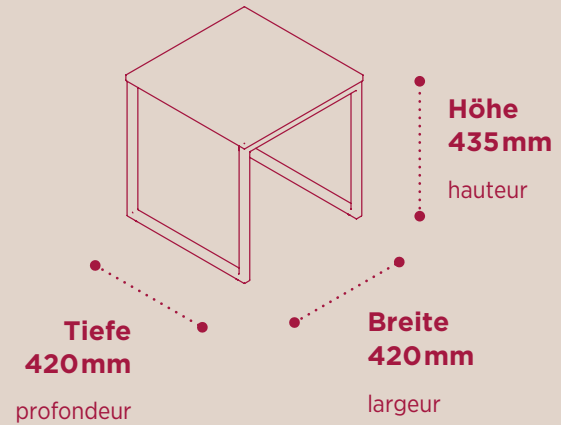

Produktausführungen und Masse

Gamme de produits et dimensions

Blumentopf

bac à fleurs

Sideboard Triple Box

desserte Triple Box

Metallregal

bibliothèque métallique
ouverte

Mobile Tafel

tableau mobile

Sideboard Single Box

desserte
Triple Box

Tisch S

table S

Tisch M

table M