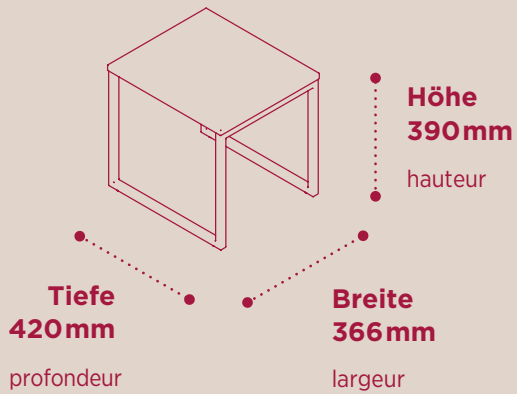

Produktausführungen und Masse

Gamme de produits et dimensions

Blumentopf

bac à fleurs

Sideboard Triple Box

desserte Triple Box

Metallregal

bibliothèque métallique
ouverte

Mobile Tafel

tableau mobile

Sideboard Single Box

desserte
Triple Box

Tisch S

table S

Tisch M

table M