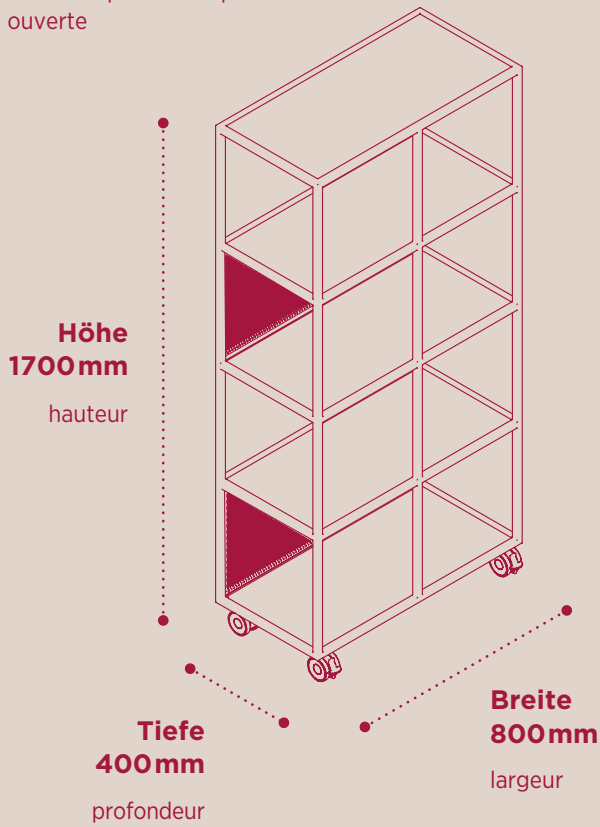

Produktausführungen und Masse

Gamme de produits et dimensions

Blumentopf

bac à fleurs

Sideboard Triple Box

desserte Triple Box

Metallregal

bibliothèque métallique
ouverte

Mobile Tafel

tableau mobile

Sideboard Single Box

desserte
Triple Box

Tisch S

table S

Tisch M

table M