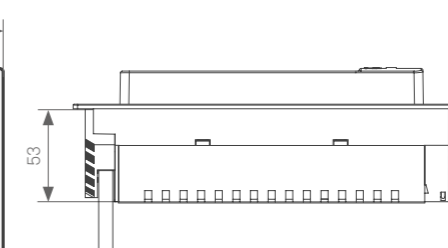

Glas glänzend schwarz (ähnlich RAL 9005)
Glass glossy black (similar RAL 9005)

Edelstahl matt schwarz lackiert (ähnlich RAL 9005)
Stainless steel matt black lacquered (similar RAL 9005)

Schnellmontage in Plattenstärken von 10 - 40 mm.