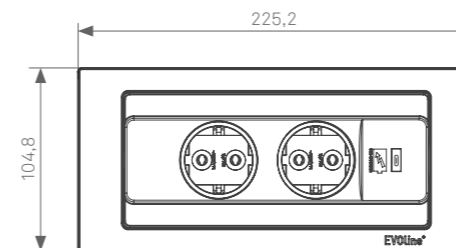

Glas glänzend schwarz (ähnlich RAL 9005)
Glass glossy black (similar RAL 9005)

Edelstahl matt schwarz lackiert (ähnlich RAL 9005)
Stainless steel matt black lacquered (similar RAL 9005)

Schnellmontage in Plattenstärken von 10 - 40 mm.