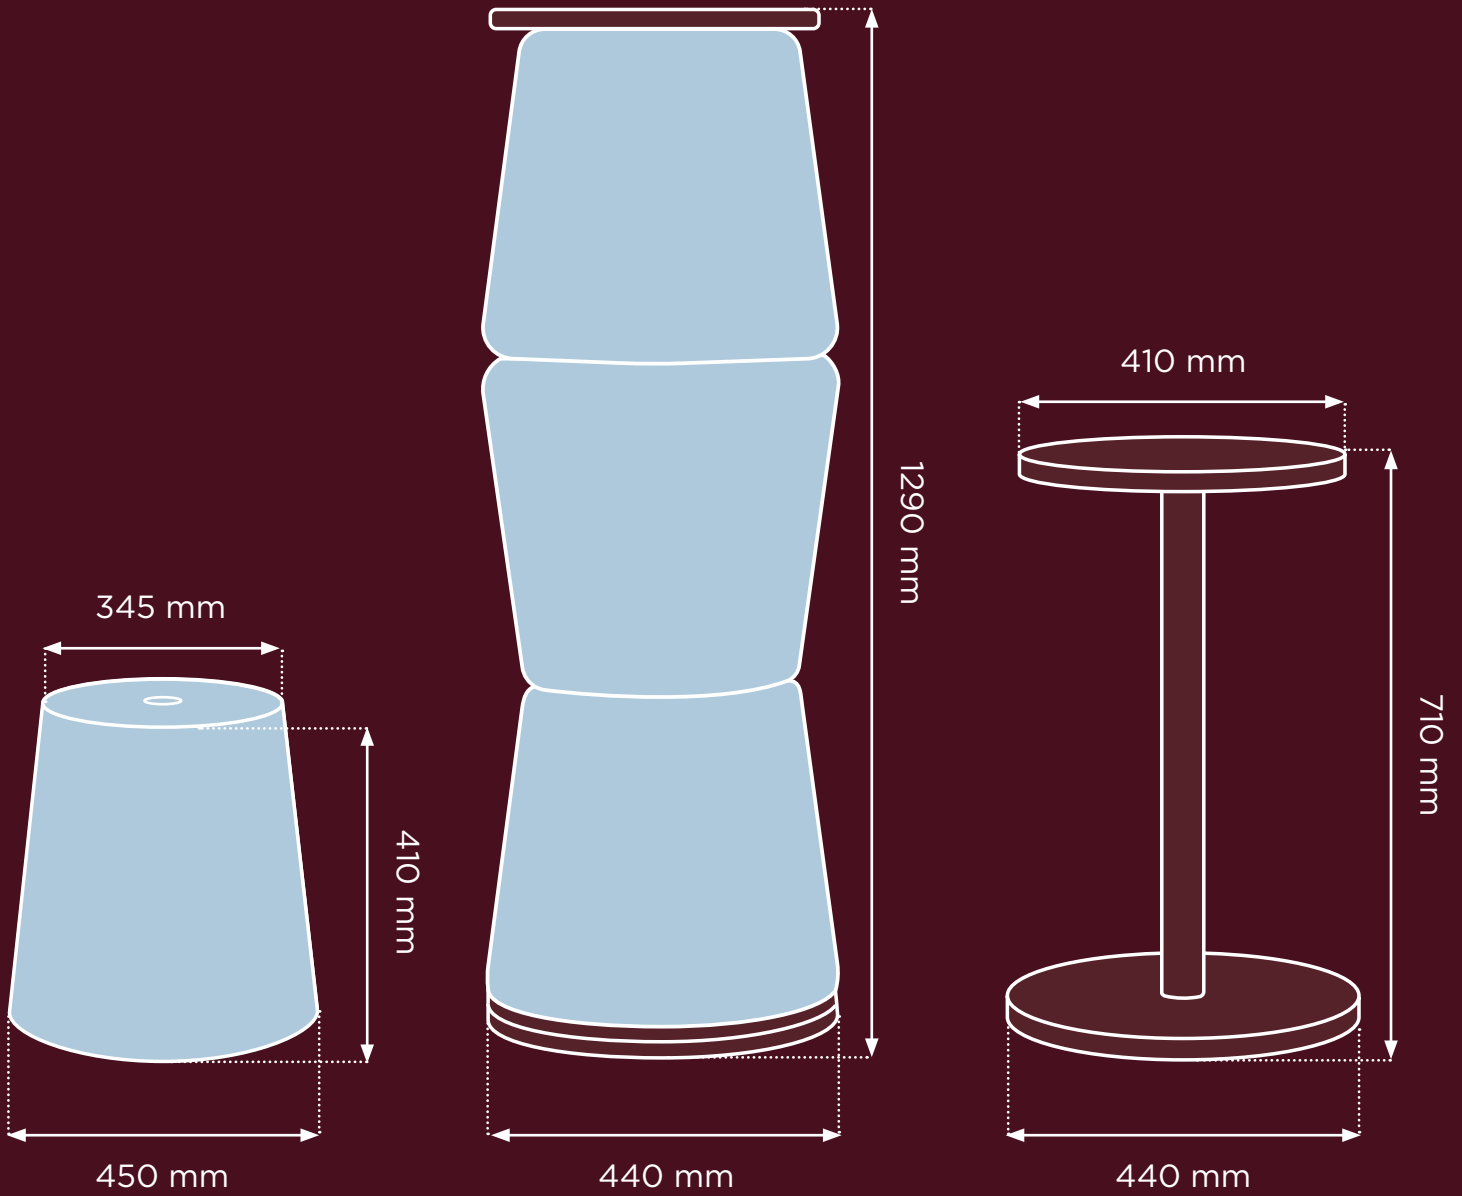

DIMENSIONS

© Copyright 2024 Nowy Styl sp. z o.o.

Nowy Styl sp. z o.o. reserves the right to change the constructional features and finishes of products.

| Die Nowy Styl sp. z o.o. behält sich das Recht vor, technische Änderungen und Anpassungen der Stoff- und Oberflächenauswahl vorzunehmen.