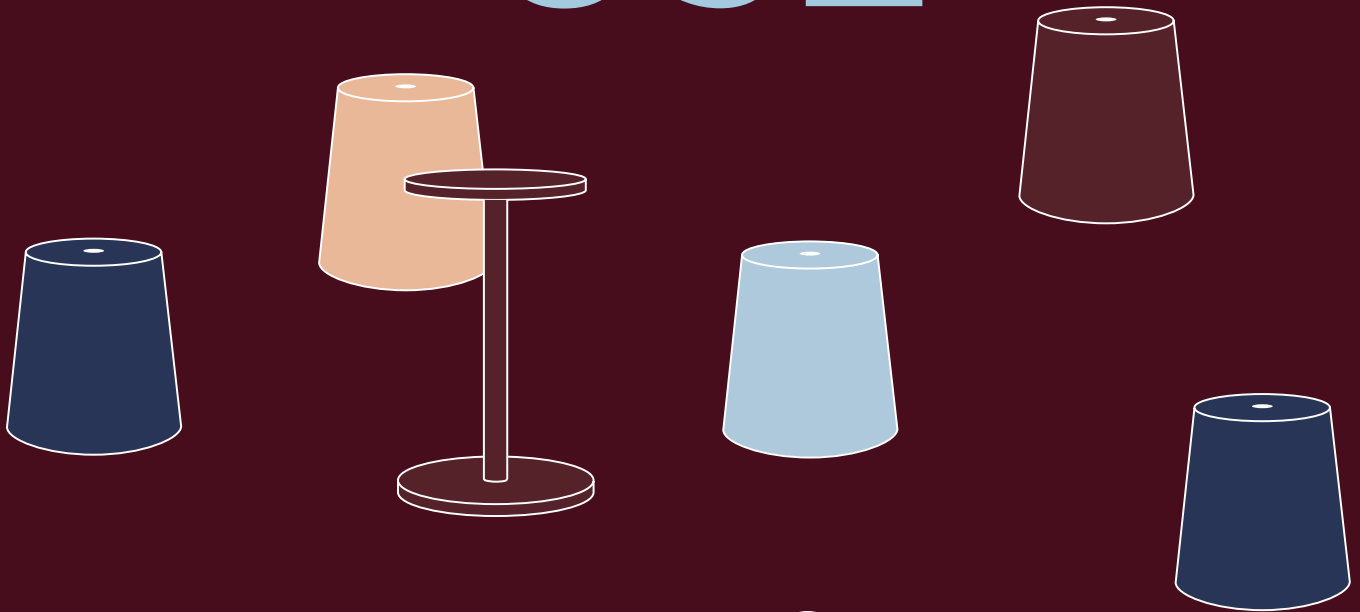

READY TO
USE