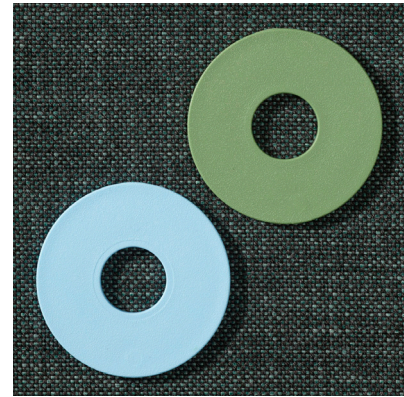

Bis zu fünf Stühle stapelbar!
Jusqu'à cinq chaises empilables !

100% outdoor-fähig
100% adaptée à l'extérieur

Wir empfehlen

Nous recommandons

G4 – 5340, Eisblau, Weiß
G4 – 5340, bleu glacier, blanc

G4 – 5342, Koralle, Puder
G4 – 5342 corail, rose poudré

G4 – 5344, Eisblau, Grün
G4 – 5344, bleu glacier, vert

G4 – 5343, Sonnengelb, Sand
G4 – 5343, jaune soleil, sable

G4 – 5346, Koralle, Eisblau
G4 – 5346, corail, bleu glacier

G4 – 5341, Grün, Weiß
G4 – 5341, vert, blanc