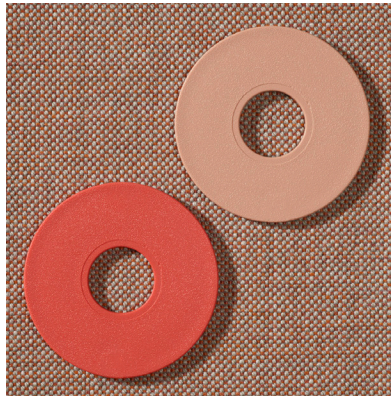

Bis zu fünf Stühle stapelbar!
Jusqu'à cinq chaises empilables !

100% outdoor-fähig
100% adaptée à l'extérieur

Wir empfehlen

Nous recommandons

G4 – 5340, Eisblau, Weiß
G4 – 5340, bleu glacier, blanc

G4 – 5342, Koralle, Puder
G4 – 5342 corail, rose poudré

G4 – 5344, Eisblau, Grün
G4 – 5344, bleu glacier, vert

G4 – 5343, Sonnengelb, Sand
G4 – 5343, jaune soleil, sable

G4 – 5346, Koralle, Eisblau
G4 – 5346, corail, bleu glacier

G4 – 5341, Grün, Weiß
G4 – 5341, vert, blanc