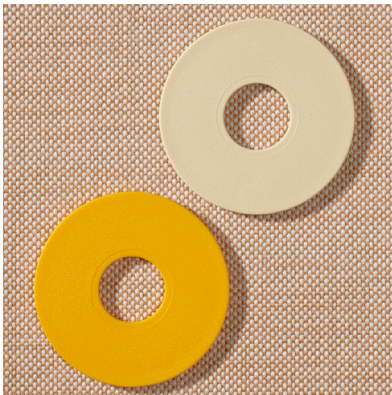

Bis zu fünf Stühle stapelbar!
Jusqu'à cinq chaises empilables !

100% outdoor-fähig
100% adaptée à l'extérieur

Wir empfehlen

Nous recommandons

G4 – 5340, Eisblau, Weiß
G4 – 5340, bleu glacier, blanc

G4 – 5342, Koralle, Puder
G4 – 5342 corail, rose poudré

G4 – 5344, Eisblau, Grün
G4 – 5344, bleu glacier, vert

G4 – 5343, Sonnengelb, Sand
G4 – 5343, jaune soleil, sable

G4 – 5346, Koralle, Eisblau
G4 – 5346, corail, bleu glacier

G4 – 5341, Grün, Weiß
G4 – 5341, vert, blanc