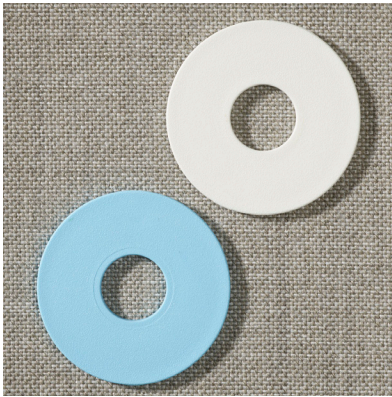

Bis zu fünf Stühle stapelbar!
Jusqu'à cinq chaises empilables !

100% outdoor-fähig
100% adaptée à l'extérieur

Wir empfehlen

Nous recommandons

G4 – 5340, Eisblau, Weiß
G4 – 5340, bleu glacier, blanc

G4 – 5342, Koralle, Puder
G4 – 5342 corail, rose poudré