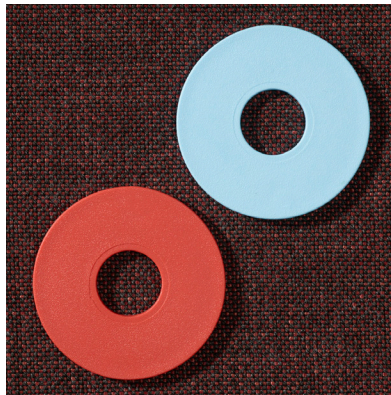

G4 – 5342, Koralle, Puder
G4 – 5342 corail, rose poudré

G4 – 5346, Koralle, Eisblau
G4 – 5346, corail, bleu glacier