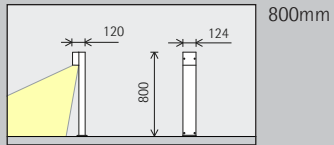

Kubus Pollerleuchten

Baugröße

LED-Modul Maximalwert bei 4000K Ra 82

3W/450lm

Lichtfarbe

	2700K Ra 92 *		3500K Ra 92 *
	3000K Ra 92		4000K Ra 82
	3000K Ra 97 *		4000K Ra 92 *

Lichtverteilung

Bodenfluter	
	Breit strahlend
	Tief strahlend

Steuerung

Schaltbar

Farbe (Gehäuse)

	Graphit m
	10.000 Farben *

Zubehör

	Verteilerdose		Betonanker
	Erdstück		Montageplatte