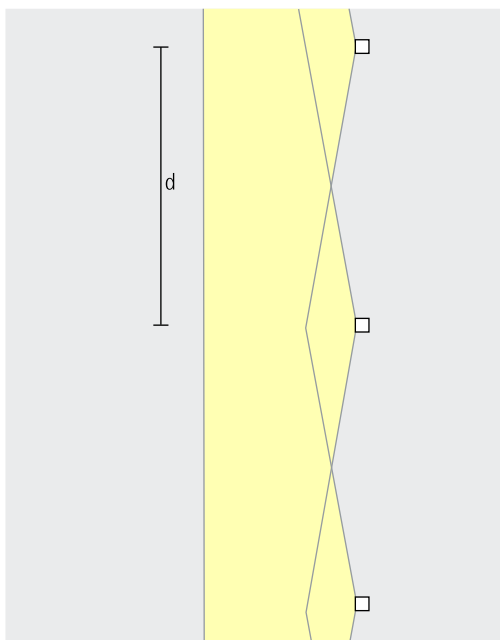

Die Abstände zwischen zwei Leuchten können dabei bis zu 6ft betragen. Verfolgt die Beleuchtung das Ziel, Nutzer optisch zu leiten, lassen sich noch weitere Abstände realisieren.

Anordnung:  $d \leq 6ft$