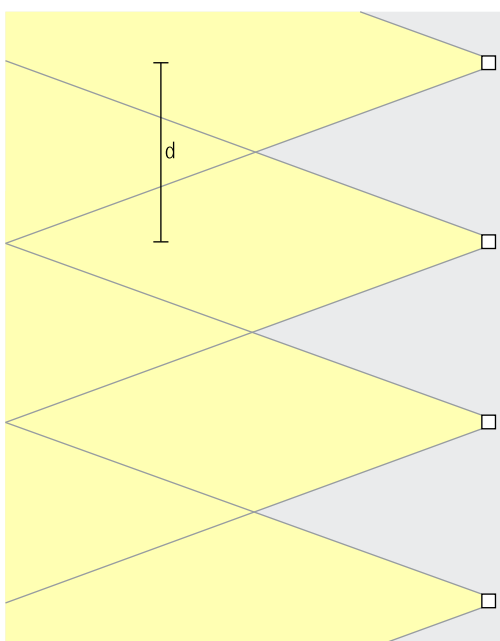

Die Abstände zwischen zwei Leuchten können dabei bis zu 6ft betragen. Verfolgt die Beleuchtung das Ziel, Nutzer optisch zu leiten, lassen sich noch weitere Abstände realisieren.

Anordnung: $d \leq 6ft$