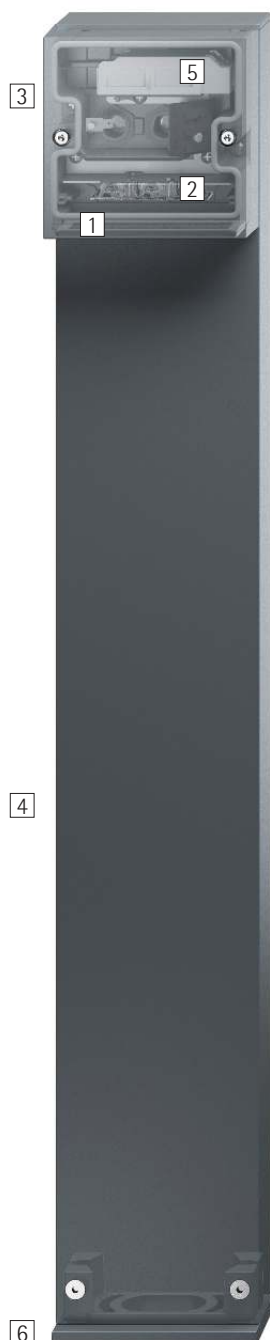

Aufbau und Eigenschaften

Die hier beschriebenen Eigenschaften sind typisch für Artikel dieser Produktfamilie. Spezielle Artikel können abweichende Eigenschaften aufweisen. Eine umfassende Beschreibung der Eigenschaften einzelner Artikel steht auf unserer Website bereit.

1 Linse

- Softeclinese als Schutzglas
- Skulpturenlinse breit strahlend oder Prismenlinse tief strahlend

2 ERCO LED-Modul

- High-power LEDs: Warmweiß (3000K) oder Neutralweiß (4000K)
- Kollimatoroptik aus optischem Polymer

3 Leuchtengehäuse

- Graphit m
- Korrosionsbeständiger Aluminiumguss, No-Rinse oberflächenbehandelt
- 2fach pulverbeschichtet
- Optimierte Oberfläche für reduzierte Schmutzablagerung

4 Poller

- Korrosionsbeständiges Aluminiumprofil, No-Rinse oberflächenbehandelt
- Graphit m, 2fach pulverbeschichtet
- Montage von Leuchte und Poller muss bauseits erfolgen

5 Betriebsgerät

- Schaltbar

6 Bodenplatte

- Zur Montage auf Zubehör
- Montagezubehör separat bestellen

Schutzart IP65

Staubdicht und geschützt gegen Strahlwasser

Varianten auf Anfrage

1. High-power LEDs: 3000K Ra 97 oder 2700K, 3500K, 4000K mit Ra 92
   - Gehäuse: 10.000 weitere Farben
2. Bitte wenden Sie sich an Ihren ERCO Berater.

Design und Anwendung:
www.erco.com/kubus