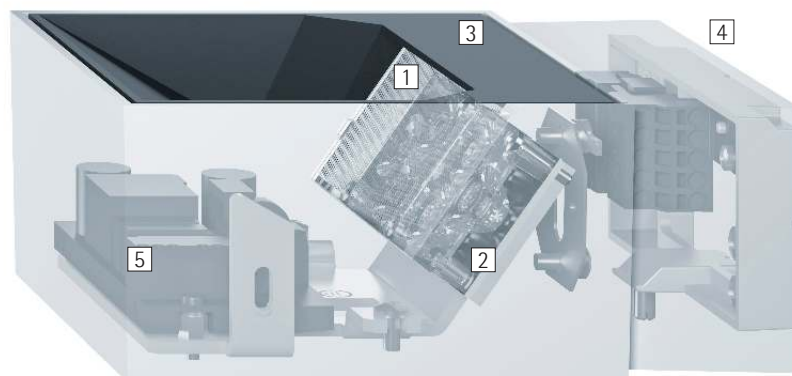

Pantrac – Raumdecken inszenieren

Dieser Deckenfluter beleuchtet Decken mit höchster Gleichmä- ßigkeit

Gekonntes Inszenieren von Decken bildet den Fokus der Pantrac Wandleuchten. Die Leuchten heben das Tragwerk hervor und lassen Räume höher wirken. Mit Stuck und Malereien verzierte Decken erhalten eine neue Dimension. Pantrac konkurriert nicht mit der Architektur. Das archetypische kubische Design bleibt unaufdringlich und rückt die Leuchte in den Hintergrund. Die Leuchte ist in unterschiedlichen Größen und Lichtverteilungen lieferbar. Dies erlaubt die optimale

Beleuchtung einer Raumdecke mit einer möglichst geringen Anzahl von Leuchten. Pantrac wird damit zu einer wirtschaftlichen und effektiven Lichtlösung.

Aufbau und Eigenschaften

Die hier beschriebenen Eigenschaften sind typisch für Artikel dieser Produktfamilie. Spezielle Artikel können abweichende Eigenschaften aufweisen. Eine umfassende Beschreibung der Eigenschaften einzelner Artikel steht auf unserer Website bereit.

Breit oder tief strahlend
Die breit oder tief strahlenden Spherolitlinsen ermöglichen eine Abstimmung der Lichtverteilung auf die jeweilige Beleuchtungsaufgabe.

Große Leuchtenabstände bei Deckenflutung
Die leistungsfähige Lichttechnik von ERCO ermöglicht bei ausgewählten Produkten überdurchschnittliche Leuchtenabstände. Dies minimiert die erforderliche Anzahl der Leuchten.