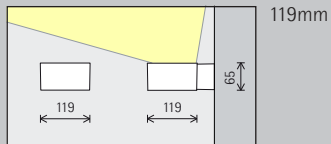

Grundbeleuchtung
Beleuchtete Decken erzeugen einen hohen, großzügigen Raumeindruck. Der Montageabstand von Pantrac zur Decke sollte sich an gestalterischen Kriterien orientiert, jedoch mindestens 0,8 Metern betragen. In einem Raum mit 3 Meter hohen Decken entspricht das in etwa der Höhe des Türrahmens.

Anordnung: $a > 0,8\text{m}$

Der Leuchtenabstand (d) kann bei breitstrahlender Lichtverteilung das bis zu 4-fache des Deckenabstands (a) betragen.

Anordnung: $d = 4 \times a$

Der Leuchtenabstand (d) kann bei tiefstrahlender Lichtverteilung das bis zu 3-fache des Deckenabstands (a) betragen.

Anordnung: $d = 3 \times a$

Buckford Illumination Group, Melbourne.
Architektur und Lichtplanung: Buckford Illumination Group.
Fotografie: Jackie Chan, Sydney.

Pantrac Wandleuchten

Baugröße

119mm

208mm

LED-Modul Maximalwert bei 4000K Ra 82