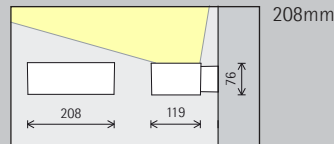

Anordnung: $a > 0,8\text{m}$

Der Leuchtenabstand (d) kann bei breitstrahlender Lichtverteilung das bis zu 4-fache des Deckenabstands (a) betragen.

Anordnung: $d = 4 \times a$

Der Leuchtenabstand (d) kann bei tiefstrahlender Lichtverteilung das bis zu 3-fache des Deckenabstands (a) betragen.

Anordnung: $d = 3 \times a$

Buckford Illumination Group, Melbourne.
Architektur und Lichtplanung: Buckford Illumination Group.
Fotografie: Jackie Chan, Sydney.

Pantrac Wandleuchten

Baugröße

119mm

208mm

LED-Modul Maximalwert bei 4000K Ra 82