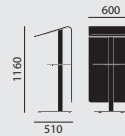

# A-Pult

REDNERPULT

Designer: jehs + laub

**Modellnummer**

9754

**Beschreibung**

- Bodenplatte aus Flachstahl beschichtet schwarz RAL 9005 FS matt, mit integrierten Rollen für einfaches Handling
- Standsäule verchromt mit integrierter Ablageplatte aus Stahlblech beschichtet schwarz RAL 9005 FS matt
- Einteilige Frontblende und Schrägablage aus Formsperrholz Eiche furniert gebeizt nach Eiche Hauskollektion, stumpfmatt lackiert

**Varianten und Zubehör**

- Elektrifizierung mit Profilbox E2035, Bestückung mit 4 x Strom, inkl. 3m Zuleitungskabel, Größe: 278 x 62 mm. Positionierung an der Rückseite der Frontblende zwischen Schrägablage und Ablageplatte\*

\* Auch kleinere Profilboxen möglich. Weitere Infos zu Profilboxen siehe Kapitel Elektrifizierung

**Farben**

- Beiztöne nach Brunner Hauskollektion

**Maße**

**Gewicht**

37,0 kg