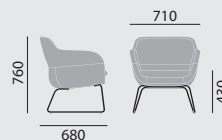

- Gestell Stahlrohr

Standardausführung

- Gestell verchromt
- Ohne Gleiter

Varianten und Zubehör

- Gestell beschichtet in ausgewählten Farben
- Basisgleiter rutschhemmend (05)

Polster

- einfarbig in Stoff oder Leder
- zweifarbig (Oberteil und Unterteil innerhalb der gleichen Stoffgruppe, Farbe des Kissenbezugs wie Stoff des Sitzbereiches)
- zweifarbig (Sitzbereich inkl. Kissenbezug in Stoff, Rücken in Leder sevilla 2)
- Stoffe/Leder nach Brunner Hauskollektion (auch Kunstleder enthalten)
Nachfolgend aufgeführte Bezugsmaterialien sind nicht geeignet: genua, malaga, faro und lissabon mit Medic-Beschichtung sowie sevilla 2

Maße

Gewicht

18,7 kg

crona lounge

LOUNGESOFA MIT KUFENGESTELL

Designer: Archirivolto

Modellnummer

6386