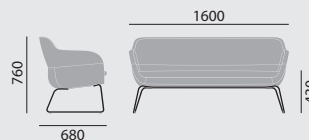

Polster

- einfarbig in Stoff oder Leder
- zweifarbig (Oberteil und Unterteil innerhalb der gleichen Stoffgruppe, Farbe des Kissenbezugs wie Stoff des Sitzbereiches)
- zweifarbig (Sitzbereich inkl. Kissenbezug in Stoff, Rücken in Leder sevilla 2)
- Stoffe/Leder nach Brunner Hauskollektion (auch Kunstleder enthalten)
Nachfolgend aufgeführte Bezugsmaterialien sind nicht geeignet: genua, malaga, faro und lissabon mit Medic-Beschichtung sowie sevilla 2

Maße

Gewicht

42,2 kg

crona lounge

LOUNGESESSEL MIT VIERFUSSGESTELL

Designer: Archirivolto

Modellnummer	6387
Sitzschale	<ul style="list-style-type: none"> – Schale Vollpolster mit integriertem Armlehnteil – Mit eingelegtem Sitzkissen
Gestell	<ul style="list-style-type: none"> – Gestell Schichtholz
Standardausführung	<ul style="list-style-type: none"> – Holz Buche natur, seidenmatt lackiert – Basisgleiter Kunststoff (01)
Varianten und Zubehör	<ul style="list-style-type: none"> – Holz Buche gebeizt nach Buche Hauskollektion, seidenmatt lackiert – Holz Eiche gebeizt nach Eiche Hauskollektion, stumpfmatt lackiert – Basisgleiter Filz (04) – QuickClick Gleiter Kunststoff (64) / Filz (65)
Polster	<ul style="list-style-type: none"> – einfarbig in Stoff oder Leder – zweifarbig (Oberteil und Unterteil innerhalb der gleichen Stoffgruppe, Farbe des Kissenbezugs wie Stoff des Sitzbereiches) – zweifarbig (Sitzbereich inkl. Kissenbezug in Stoff, Rücken in Leder sevilla 2) – Stoffe/Leder nach Brunner Hauskollektion (auch Kunstleder enthalten) Nachfolgend aufgeführte Bezugsmaterialien sind nicht geeignet: genua, malaga, faro und lissabon mit Medic-Beschichtung sowie sevilla 2
Farben	<ul style="list-style-type: none"> – Beiztöne nach Brunner Hauskollektion
Maße	
Gewicht	19,6 kg