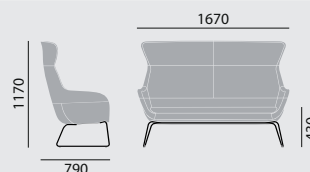

crona lounge

LOUNGESOFA HOCHLEHNER
MIT KUFENGESTELL

Designer: Archirivolto

Modellnummer

6386/H

Sitzschale

- Schale Vollpolster mit integriertem Armlehnteil
- Mit eingelegtem Sitzkissen

Gestell

Maße

Gewicht

30,6 kg

crona lounge

LOUNGESESSEL HOCHLEHNER
MIT VIERFUSSGESTELL

Designer: Archirivolto

Modellnummer	6387/H
Sitzschale	<ul style="list-style-type: none"> – Schale Vollpolster mit integriertem Armlehnteil – Mit eingelegtem Sitzkissen
Gestell	<ul style="list-style-type: none"> – Gestell Schichtholz
Standardausführung	<ul style="list-style-type: none"> – Holz Buche natur, seidenmatt lackiert – Basisgleiter Kunststoff (01)
Varianten und Zubehör	<ul style="list-style-type: none"> – Holz Buche gebeizt nach Buche Hauskollektion, seidenmatt lackiert – Holz Eiche gebeizt nach Eiche Hauskollektion, stumpfmatt lackiert – Basisgleiter Filz (04) – QuickClick Gleiter Kunststoff (64) / Filz (65)
Polster	<ul style="list-style-type: none"> – einfarbig in Stoff oder Leder – zweifarbig (Oberteil und Unterteil innerhalb der gleichen Stoffgruppe, Farbe des Kissenbezugs wie Stoff des Sitzbereiches) – zweifarbig (Sitzbereich inkl. Kissenbezug in Stoff, Rücken in Leder sevilla 2) – Stoffe/Leder nach Brunner Hauskollektion (auch Kunstleder enthalten) Nachfolgend aufgeführte Bezugsmaterialien sind nicht geeignet: genua, malaga, faro und lissabon mit Medic-Beschichtung sowie sevilla 2
Farben	<ul style="list-style-type: none"> – Beiztöne nach Brunner Hauskollektion
Maße	
Gewicht	22,3 kg