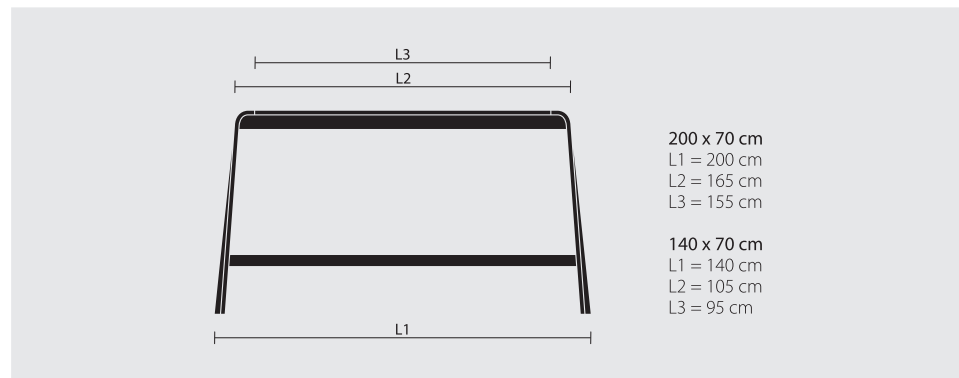

Tischhöhe

108 cm

Standardausführung

- Tisch mit HPL Beschichtung in weiß, Kante natur, seidenmatt lackiert
- QuickClick Gleiter Kunststoff (160)

Varianten und Zubehör

- Tisch in Eiche gebeizt nach Eiche Hauskollektion, stumpfmatt lackiert
- QuickClick Gleiter Filz (161)

Farben

- Beiztöne nach Brunner Hauskollektion

Maße

hoc

S T E H T I S C H

Designer: jehs+laub

Modellnummer	9181
Beschreibung	<ul style="list-style-type: none"> – Drei Fußzargen aus Formsperrholz – Tischplatte Spantischlerplatte mit Multiplexkante – Fußkreuz Rechteckrohr, verchromt – Bitte beachten Sie das lichte Türmaß von mindestens 88 cm.
Tischhöhe	108 cm
Standardausführung	<ul style="list-style-type: none"> – Tisch mit HPL Beschichtung in weiß, Kante natur, seidenmatt lackiert – Basisgleiter Kunststoff (101)
Varianten und Zubehör	<ul style="list-style-type: none"> – Tisch in Eiche gebeizt nach Eiche Hauskollektion, stumpfmatt lackiert – Basisgleiter Filz (103)
Farben	– Beiztöne nach Brunner Hauskollektion
Maße	– Seitenlänge 110 cm