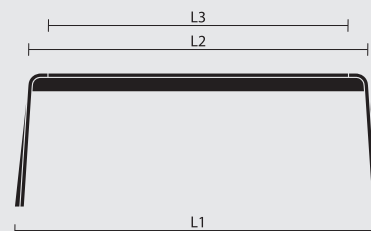

Tischhöhe

74 cm

Standardausführung

- Tisch mit HPL Beschichtung in weiß, Kante natur, seidenmatt lackiert
- QuickClick Gleiter Kunststoff (160)

Varianten und Zubehör

- Tisch in Eiche gebeizt nach Eiche Hauskollektion, stumpfmatt lackiert
- QuickClick Gleiter Filz (161)

Farben

- Beiztöne nach Brunner Hauskollektion

Maße

195 x 80 cm
 L1 = 195 cm
 L2 = 165 cm
 L3 = 155 cm

135 x 80 cm
 L1 = 135 cm
 L2 = 105 cm
 L3 = 95 cm

hoc

- Geradliniges Design
- Konsequente Ergänzung der Serie
- Durch die hexagonale Form lassen sich interessante Sitzlandschaften bilden
- Optionales Polsterdoppel ist auf den Verlauf der Formholzteile abgestimmt und spiegelt so den Charakter der Serie wider