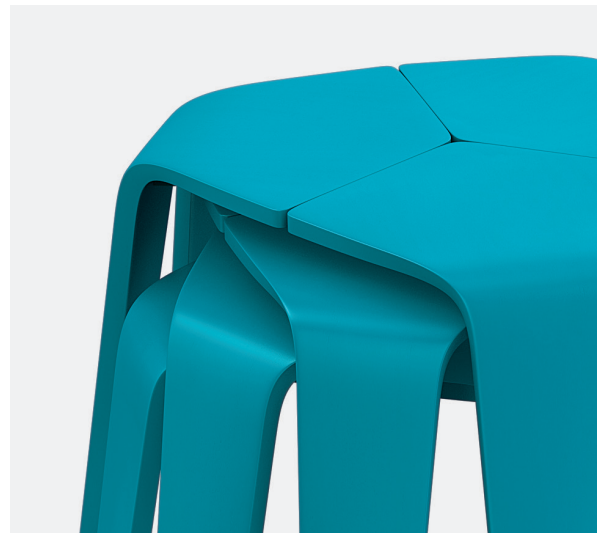

brunner ::

hoc

Designer: jehs+laub