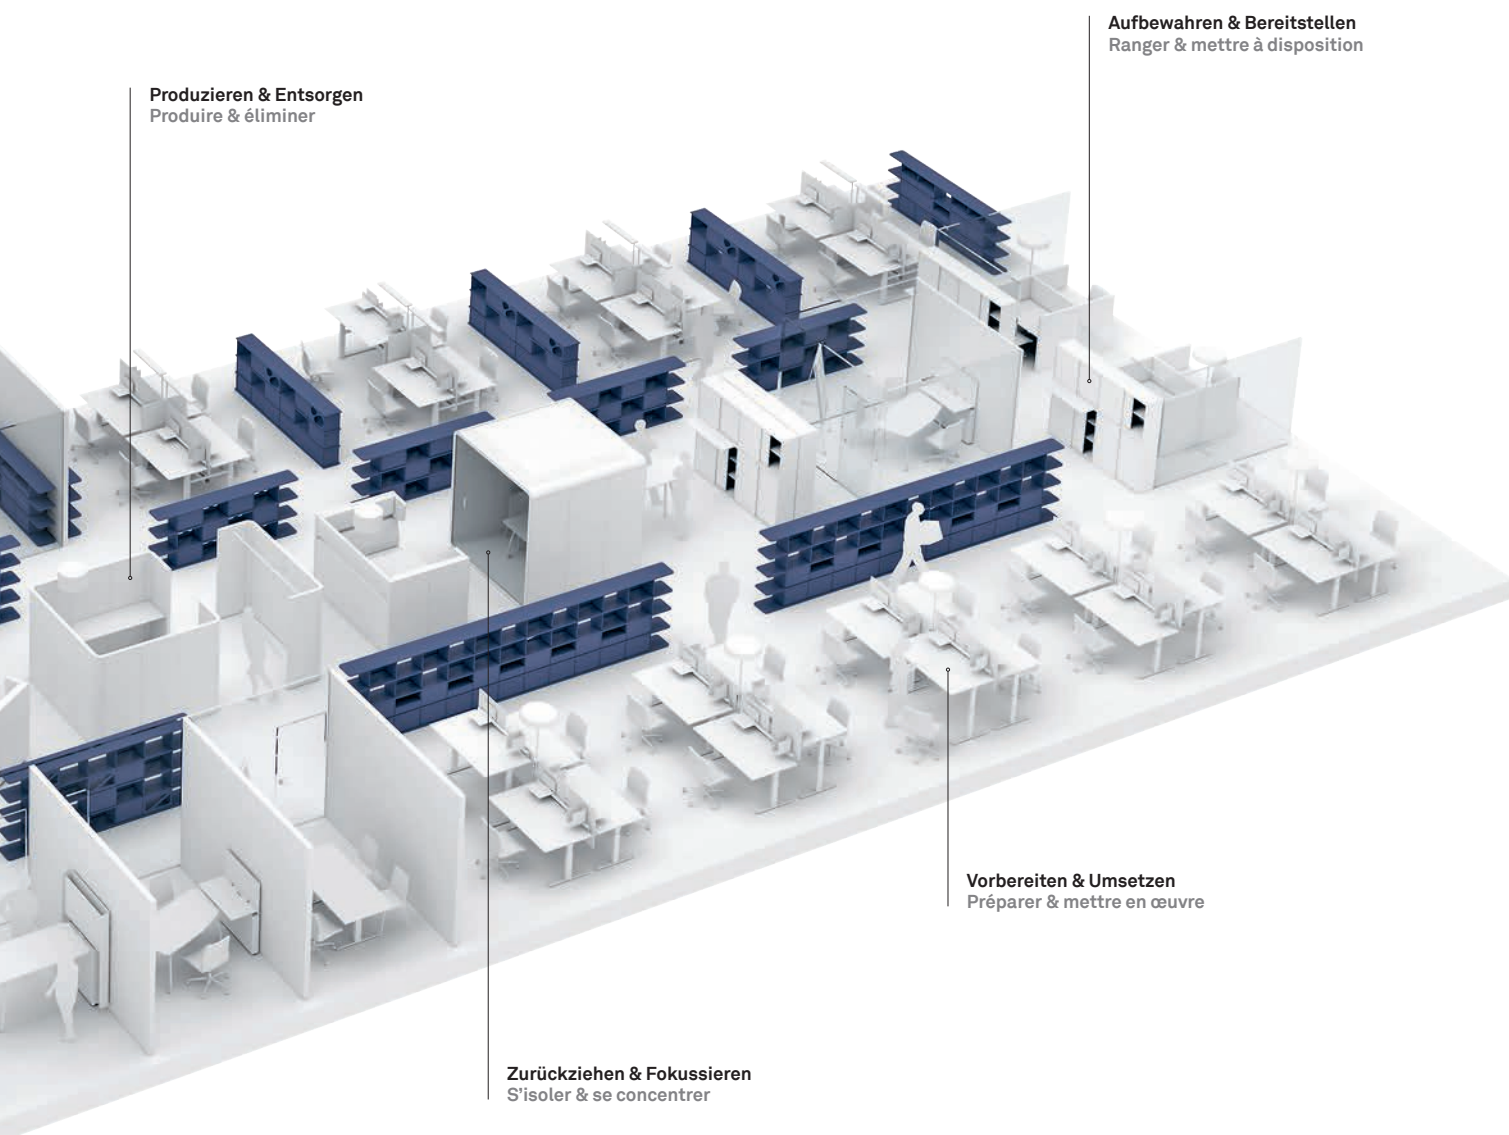

Die Zonen einer starken Arbeitswelt

Produktivität steigern, Kosten senken, Menschen begeistern: Intelligente Multizonen-Konzepte tragen aktiv zum Erfolg bei. Das Multizonenbüro von Lista Office LO steigert den Mehrwert, indem es die Wahlfreiheit der Mitarbeitenden vergrößert und sicherstellt, dass alle Aufgaben im besten Umfeld gelöst werden. LO Next bringt maximale Wandlungsfähigkeit in die Büroeinrichtung – als offene Präsentationsfläche, als geschlossene Ablage und als frei gestaltete Kombination aus beidem.

Les zones d'un univers de travail performant

Augmenter la productivité, réduire les coûts, susciter l'enthousiasme: les concepts multizones intelligents contribuent au succès de l'entreprise. Le bureau multizones de Lista Office LO augmente la valeur ajoutée en offrant aux salariés une plus grande liberté de choix et en garantissant que toutes les tâches sont effectuées dans le meilleur environnement possible. LO Next apporte un maximum de flexibilité dans l'agencement de bureau, comme zone de représentation ouverte, élément d'archivage fermé ou combinaison des deux options.