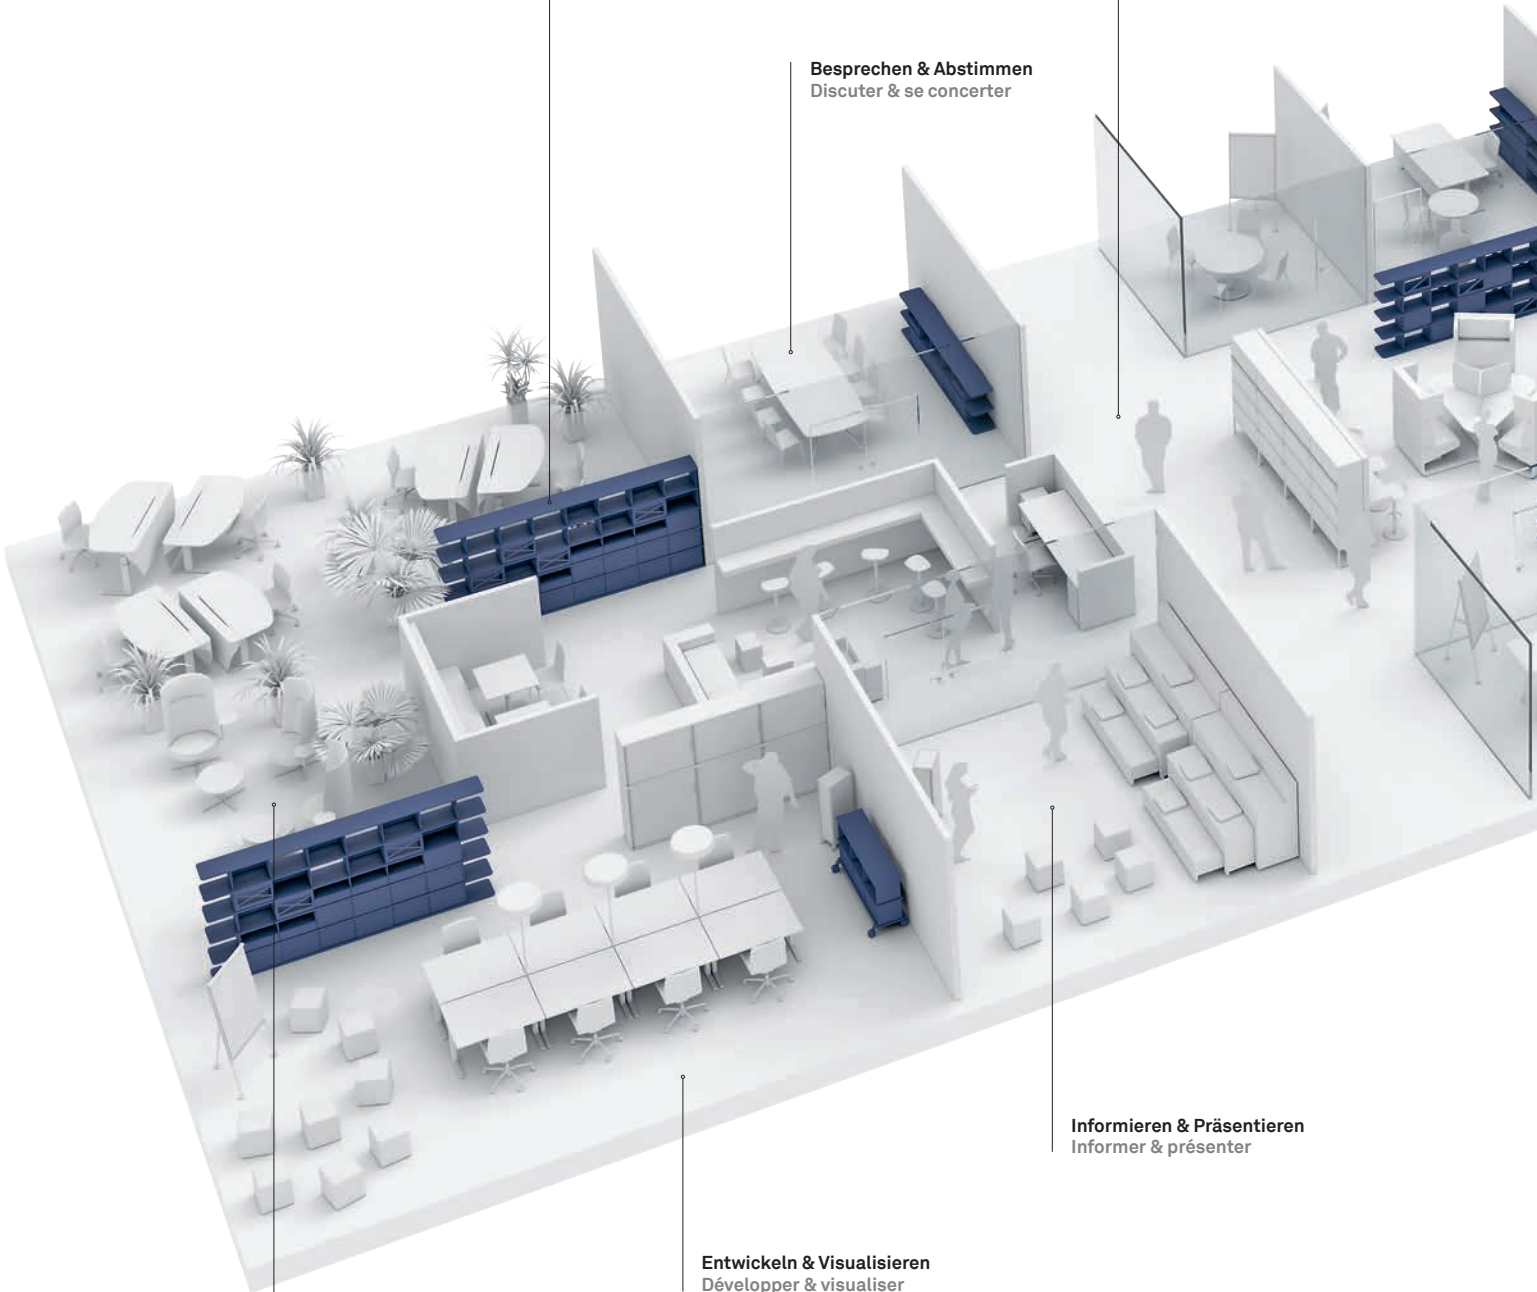

LO Next

Flexibler Stauraum, attraktiver Raumteiler: LO Next für mehr Individualität und Dynamik im starken Büro.

LO Next

Espace de rangement flexible, séparateur d'espaces: LO Next pour plus d'individualité et de dynamisme au sein du bureau performant.

Begrüßen & Begegnen
Saluer & rencontrer

Besprechen & Abstimmen
Discuter & se concerter

Informieren & Präsentieren
Informer & présenter

Entwickeln & Visualisieren
Développer & visualiser

Austauschen & Entspannen
Échanger & se détendre