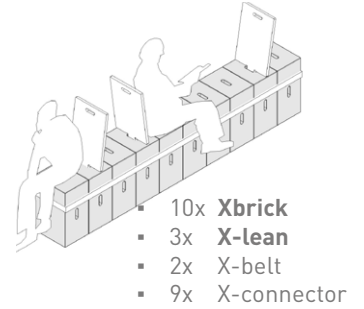

Baugruppen assembly

Inspiration inspiration

Xb-05

Einzelteile
components

- 2x **Xbrick**
- 1x **X-lean**

- 1x X-connector
- 1x X-belt