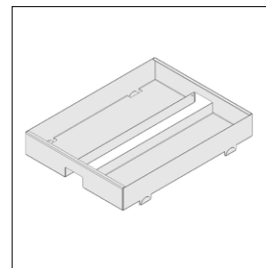

X-bench

_1800x370x65 mm

Bankaufsatz
3-Schichtplatte Fichte
Bench top
3-layer board, spruce

X-table

1800x900x65 mm

Tischaufsatz
3-Schichtplatte, Fichte
Table top
3-layer board, spruce

X-tseat f

393x347x292 mm

Sitz-Tisch-Kombination
MPX, Buche
seat-table combination
MPX, Beech

X-connector

101x60x30 mm

Verbinder mit Griffloch
Vollholz, Buche Natur
Connector with finger hole
Solid wood, beech nature

X-tray

335x248x72 mm

Tablett Aufsatz
Stahlblech, schwarz
tray attachment
steel plate, black

X-toolbox

335x252x50 mm

Toolbox Aufsatz
Stahlblech, schwarz
toolbox attachment
steel plate, black

X-belt

5m

Gurt mit Schnalle,
50mm, schwarz
belt with buckle
50mm, black