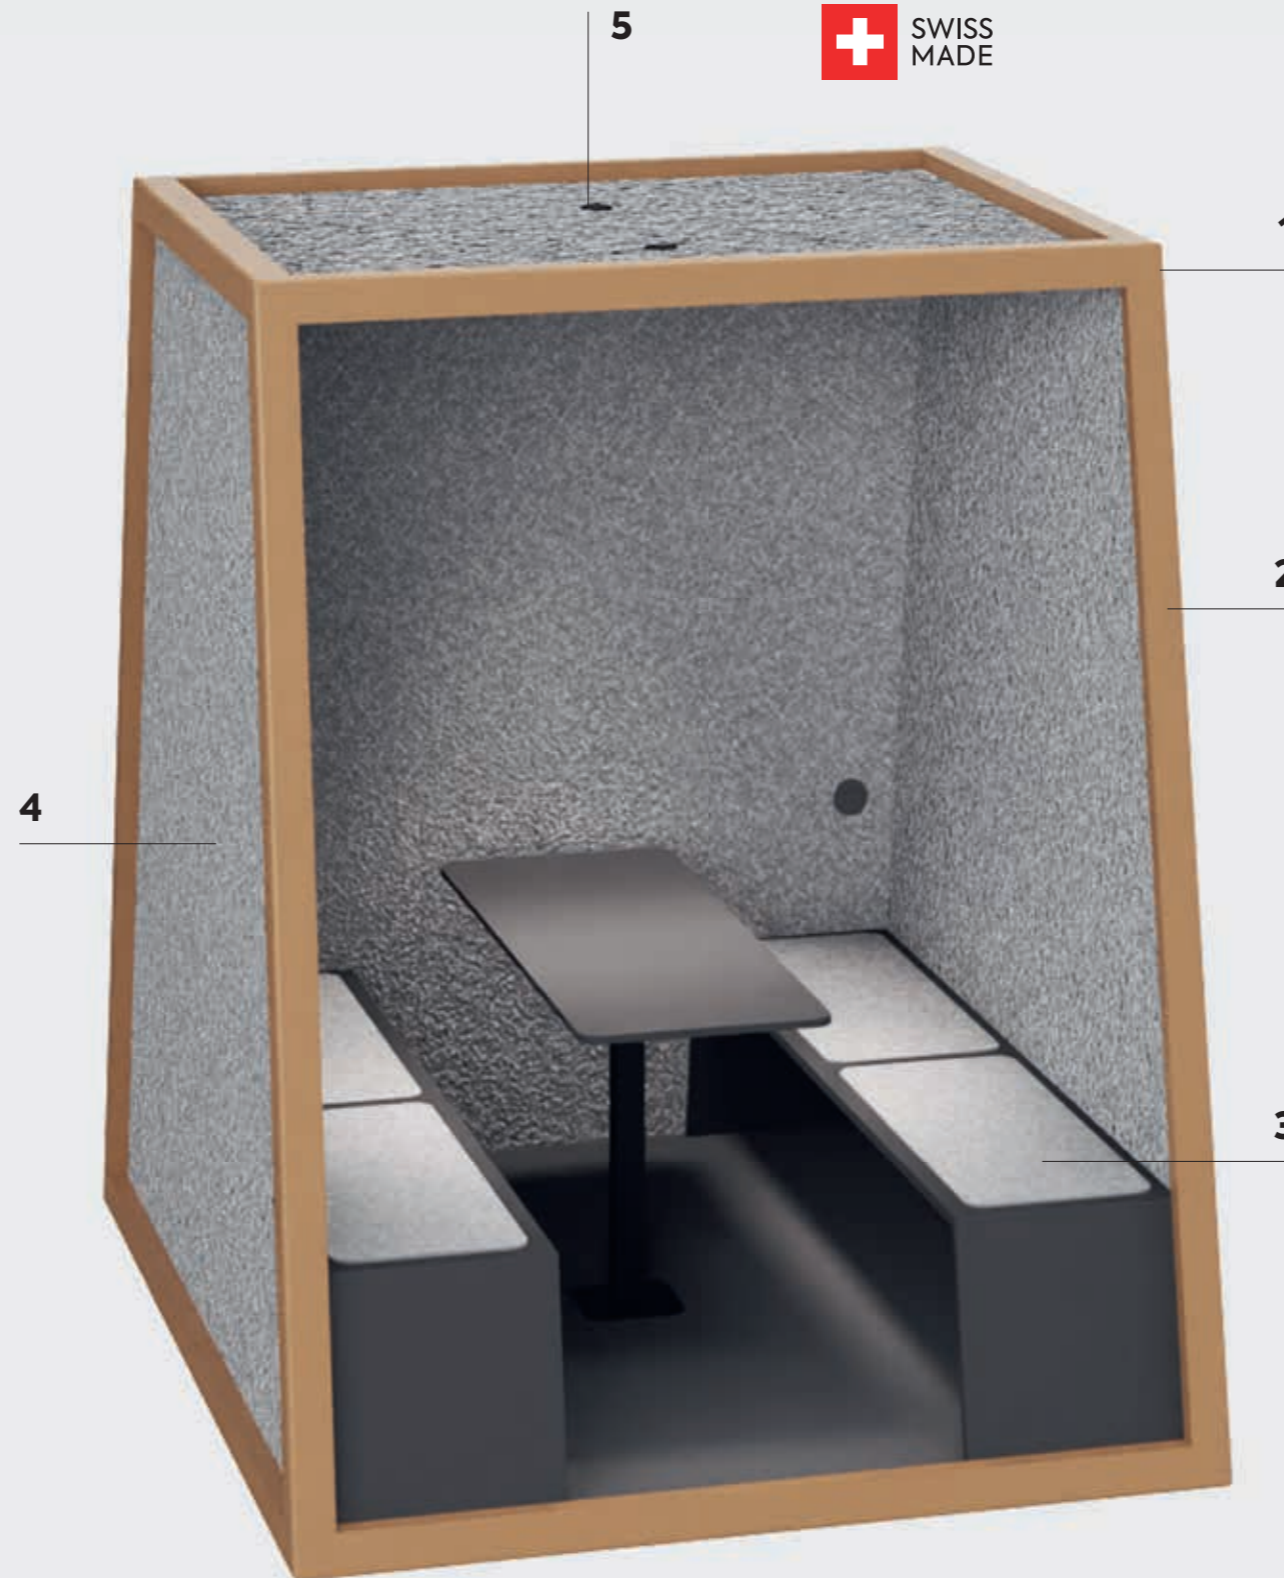

novex.ch
info@novex.ch

Raumeinheit BOX10

BOX10

Einfache Rückzugsmöglichkeit mit akustischem Wohlbefinden: Die Raumeinheit BOX10 ist konzipiert, um Räume intelligent zu gliedern. Mit einer optimalen Arbeitsraumgestaltung wird die Produktivität gesteigert und das Arbeitsklima verbessert. Der Einsatz von Raum-in-Raum-Lösungen ermöglicht eine flexible und qualitative Aufteilung von Arbeitszonen. Je nach Bedürfnis kann die modulare Raumeinheit mit einer Arbeitsfläche und Sitzgelegenheit für bis zu vier Personen ausgestattet werden. Eine ideale Arbeitsumgebung für Besprechungen oder Einzelnutzung auf kompaktem Raum.

Produkt-Besonderheiten

1 **Out-of-the-Box Design**
Die 10 Grad Neigung schafft eine eigene Identität und sorgt für ein schlankes einladendes Raumgefühl.

2 **Modular konfigurierbare Seitenwände**
Individuell konfigurierbar je nach Anwendung als zweiseitig oder dreiseitig geschlossene Einheit.

3 **Individuelle Ausstattung**
Je nach Bedarf und Anwendungsbereich ist die Raumeinheit mit Tisch und Sitzgelegenheit für bis zu vier Personen ausstattbar.

4 **Erstklassige und individualisierbare Akustiklösung**
Die schallabsorbierenden Akustikpanels bestehen teilweise aus recycelten Polyesterfasern und sind individuell bedruckbar.

5 **Komfortable Innenbeleuchtung**
Die beiden integrierten Spotleuchten sorgen für eine genügend starke Ausleuchtung des Innenraums.

Zweiseitig geschlossene Raumeinheit (links)

Zweiseitig geschlossene Raumeinheit (rechts)