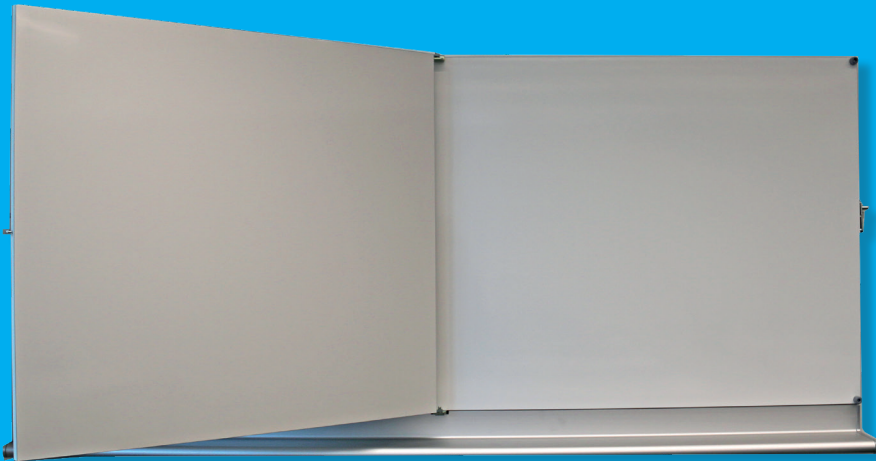

Konventionell unterrichten | Wandtafel

## 108 | Buchwandtafel festmontiert

Die schlichte Buchwandtafel wird fest an die Wand montiert, bietet grosse Schreibflächen und eignet sich ideal für Gruppen- und Konferenzräume.

- \_ Rahmenlose, festmontierte Buchwandtafel
- \_ Montage direkt an die Wand
- \_ Vier oder sechs gleich grossen Schreiboberflächen
- \_ Tafel Flügel sind in der Mitte angeschlagen
- \_ Mögliche Schreiboberflächen: Maxima (Beschriftung mit Kreide) und Tablograph (Beschriftung mit Filzstift)
- \_ Jede einzelne Schreiboberfläche kann nach Wunsch gewählt werden: Maxima (Beschriftung mit Kreide) und Tablograph (Beschriftung mit Filzstift), unterschiedliche Lineaturen
- \_ Kreidebrett in eloxiertem Aluminium mit robusten Massivaluminium-Abschlüssen
- \_ Das P3-Stahlblech der Tafel, auf das wir eine lebenslange Garantie gewähren, ist sowohl magnethaftend wie auch unverwüstlich

## Anfertigung nach Ihrem Wunsch

- \_ Schreiboberflächen: Maxima (Kreide) oder Whiteboard (Filzstift)
- \_ Lineaturen
- \_ Vier oder sechs Schreibflächen

### Modell 108

Wandtafelbreite Standard	2000 / 2400 / 3000 mm
Optimale Raumhöhe	> 2200 mm