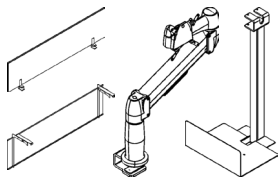

Zubehör

Vertikales Kabelmanagement

Magnetisch
Kabelschlange
Kabelschlauch

Horizontale Kabelwannen

Metall
Draht
Metall mittig

Elektrifizierung

(A) An der Oberfläche
Qi-Ladegerät, Kreis Ø80,
Intro[2P],
Intro [1P+1A+AC],
Intro [1P + 1Ad + 1Cd],
Intro [1P + 1A + 1C + 1RJ45]
(B) Oberirdisch
(C) Unter der Oberfläche

Kabelzugänglichkeit

Kreis Ø80,
Epure
Kiron
20x11 aluminium standard
40x11 aluminium standard
20x11 aluminium uni
richtungweisend
20x11 Melamin bi
richtungweisend
40x11 Melamin bi
richtungweisend
Plattenausschnitt