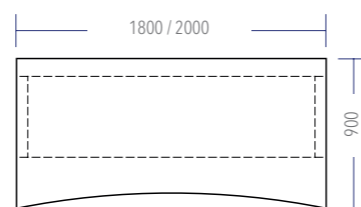

GESTELLFARBEN mit Feinstruktur

Verkehrsweiß

Silberaluminium
Optional OHNE Feinstruktur erhältlich

Anthrazit Metallic

Schwarz

PLATTENFORMEN

Die Tischplatte ist 25 mm stark und in den Dekoren der fm-Farbpalette erhältlich. Die Dekore finden Sie in dem Prospekt Dekore und Materialien.

Rechteckform

Rechteckform mit gerundeten Ecken (zur Nutzerseite)

EDV-Form links

EDV-Form rechts

Bogenform 2

KABELDURCHLASSBUCHSEN

Kunststoff rund Ø 80 mm

Verkehrsweiß (Abb.)
Silberaluminium
Lichtgrau
Schwarz