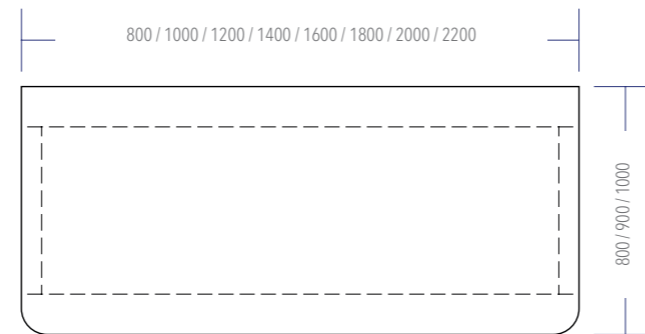

GESTELL: 131: QUADRAT BU
FARBE: SCHWARZ

GESTELL: 133: QUADRAT GERUNDET BD
FARBE: VERKEHRSSWEISS

DEKOR: AKAZIE HELL
GESTELL: VERKEHRSWEISS / 132: RECHTECK BU

INFOS

- elektrisch höhenverstellbar von 648 - 1308 mm
- Laufgeschwindigkeit 60 mm pro Sek.
- integrierter Kollisionssensor für sicheren Auffahrtschutz
- ab 1600 mm durch Lösen von 4 Schrauben ganz einfach zusammenklappbar
- Standby -Stromverbrauch 0,1 W
- Geräuschemission 39 dBA
- Hubkraft (am Rahmen, ohne Tischplatte) bis 120 kg bei gleichmäßiger Belastung

GESTELLFARBEN mit Feinstruktur

Verkehrsweiß

Silberaluminium
Optional OHNE Feinstruktur erhältlich

Anthrazit Metallic

Schwarz

PLATTENFORMEN

Die Tischplatte ist 25 mm stark und in den Dekoren der fm-Farbpalette erhältlich. Die Dekore finden Sie in dem Prospekt Dekore und Materialien.

Rechteckform

Rechteckform mit gerundeten Ecken (zur Nutzerseite)

EDV-Form links

EDV-Form rechts

Bogenform 2

KABELDURCHLASSBUCHSEN

Kunststoff rund Ø 80 mm

Verkehrsweiß (Abb.)
Silberaluminium
Lichtgrau
Schwarz