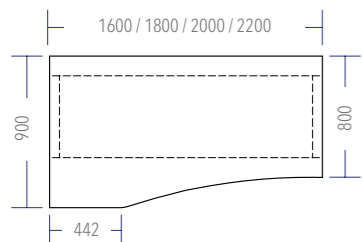

EDV-Form links