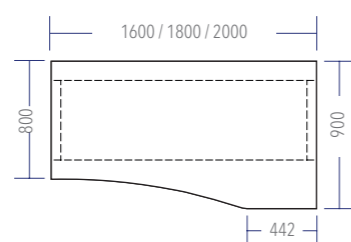

GESTELL: 131: QUADRAT BU
FARBE: SCHWARZ

GESTELL: 133: QUADRAT GERUNDET BD
FARBE: VERKEHRSSWEISS

DEKOR: AKAZIE HELL
GESTELL: VERKEHRSWEISS / 132: RECHTECK BU

INFOS

- elektrisch höhenverstellbar von 648 - 1308 mm
- Laufgeschwindigkeit 60 mm pro Sek.
- integrierter Kollisionssensor für sicheren Auffahrtschutz
- ab 1600 mm durch Lösen von 4 Schrauben ganz einfach zusammenklappbar
- Standby -Stromverbrauch 0,1 W
- Geräuschemission 39 dBA
- Hubkraft (am Rahmen, ohne Tischplatte) bis 120 kg bei gleichmäßiger Belastung

GESTELLFARBEN mit Feinstruktur

Verkehrsweiß

Silberaluminium
Optional OHNE Feinstruktur erhältlich

Anthrazit Metallic

Schwarz

PLATTENFORMEN

Die Tischplatte ist 25 mm stark und in den Dekoren der fm-Farbpalette erhältlich. Die Dekore finden Sie in dem Prospekt Dekore und Materialien.

Rechteckform

Rechteckform mit gerundeten Ecken (zur Nutzerseite)

EDV-Form links

EDV-Form rechts

Bogenform 2

KABELDURCHLASSBUCHSEN

Kunststoff rund Ø 80 mm

Verkehrsweiß (Abb.)
Silberaluminium
Lichtgrau
Schwarz