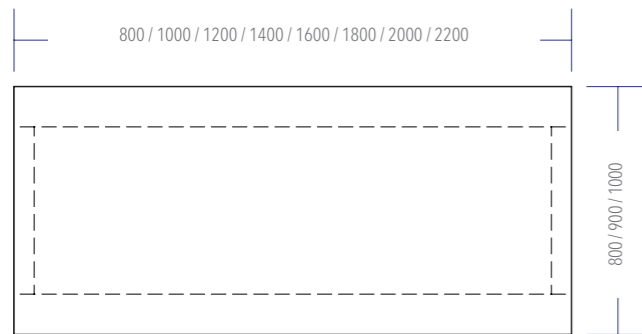

GESTELL: 131: QUADRAT BU
FARBE: SCHWARZ

GESTELL: 133: QUADRAT GERUNDET BD
FARBE: VERKEHRSSWEISS

DEKOR: AKAZIE HELL
GESTELL: VERKEHRSWEISS / 132: RECHTECK BU

INFOS

- elektrisch höhenverstellbar von 648 - 1308 mm
- Laufgeschwindigkeit 60 mm pro Sek.
- integrierter Kollisionssensor für sicheren Auffahrtschutz
- ab 1600 mm durch Lösen von 4 Schrauben ganz einfach zusammenklappbar
- Standby -Stromverbrauch 0,1 W
- Geräuschemission 39 dBA
- Hubkraft (am Rahmen, ohne Tischplatte) bis 120 kg bei gleichmäßiger Belastung

GESTELLFARBEN mit Feinstruktur

Verkehrsweiß

Silberaluminium
Optional OHNE Feinstruktur erhältlich

Anthrazit Metallic

Schwarz

PLATTENFORMEN

Die Tischplatte ist 25 mm stark und in den Dekoren der fm-Farbpalette erhältlich. Die Dekore finden Sie in dem Prospekt Dekore und Materialien.