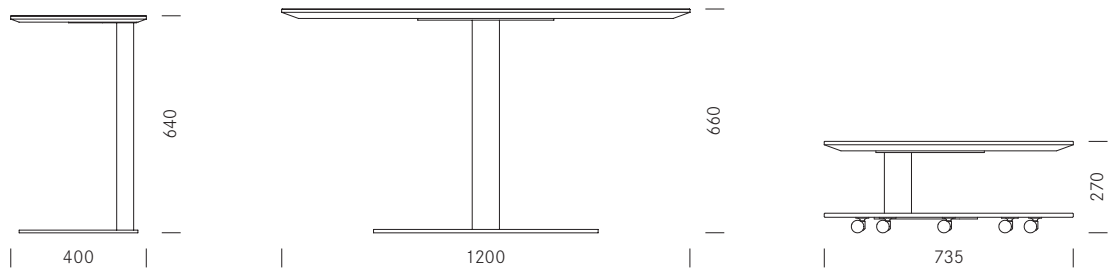

Tala ist ein speziell auf die Sitzhöhen von Loungesesseln und Sofas ausgelegtes Tischprogramm. Der kompakte Beistelltisch dient als Ablage für Getränke, Unterlagen oder auch für einen Laptop, den man am Sessel bequem zur Hand haben möchte. An dem Tala Rundtisch kann man in der Lounge in entspannter Atmosphäre zusammenkommen und etwas besprechen oder gemeinsam erarbeiten. Allen Tischen gemeinsam ist ein rundes Behältnis für Schreibgeräte und Accessoires, welches aus der Durchdringung der Tischplatte durch das Stahlrohr resultiert. Die Gestelle bestehen aus schwarz beschichtetem Stahl, die Tischplatten wahlweise aus massiver Eiche, massivem Nussbaum oder aus weiss oder schwarz beschichteten Vollkernplatten. Bei Tala Low kann für die Ablageplatte zwischen einer weiss oder schwarz beschichteten Vollkernplatte gewählt werden.

1_Masse Dimensions	Elemente Éléments	Durchmesser Diamètre	Höhe Hauteur
	Beistelltisch Table basse	40 cm	64 cm
	Rundtisch Table ronde	120 cm	66 cm
	Tala Low Tala Low	74 cm	27 cm

2_Materialien Matériaux	Massivholz Bois massif	Vollkernplatten Plateaux stratifié compact
	Eiche Chêne	Amerik. Nussbaum Noyer américain
		Weiss Blanc
		Schwarz Noir