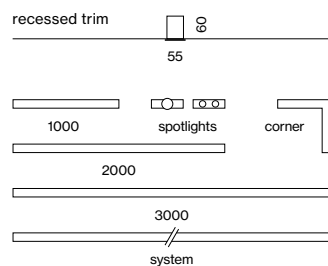

Types

Colours

Light distributions

DiiA® standards
251, 252, 253

snap-in system
(patent pending)

DIN EN 12464-1
UGR ≤ 19

spotlight
insets (p.130)

breakable
flex insets