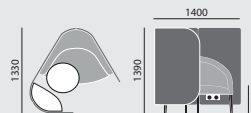

MaÙe**Gewicht**

92,0 kg

Ausstattung / Option

- Gestell beschichtet in weiß RAL 9016 FS matt
- Schreibtisch 360° drehbar, aus CDF, beidseitig belegt mit HPL in U11005 SD (U002) weiß
- Ablagetisch aus MDF, beschichtet in weiß
- Elektrifizierungsbox 2x Pix-Box Schuko, beschichtet in lava RAL 7021 FS matt oder weiß RAL 9016 FS matt, frontseitig rechts zugänglich, unter Sitzfläche montiert*
- Elektrifizierungsbox 1x Pix-Box Schuko + 2-fach USB-Charger, beschichtet in lava RAL 7021 FS matt oder weiß RAL 9016 FS matt, frontseitig rechts zugänglich, unter Sitzfläche montiert*
- Gleiter (3)