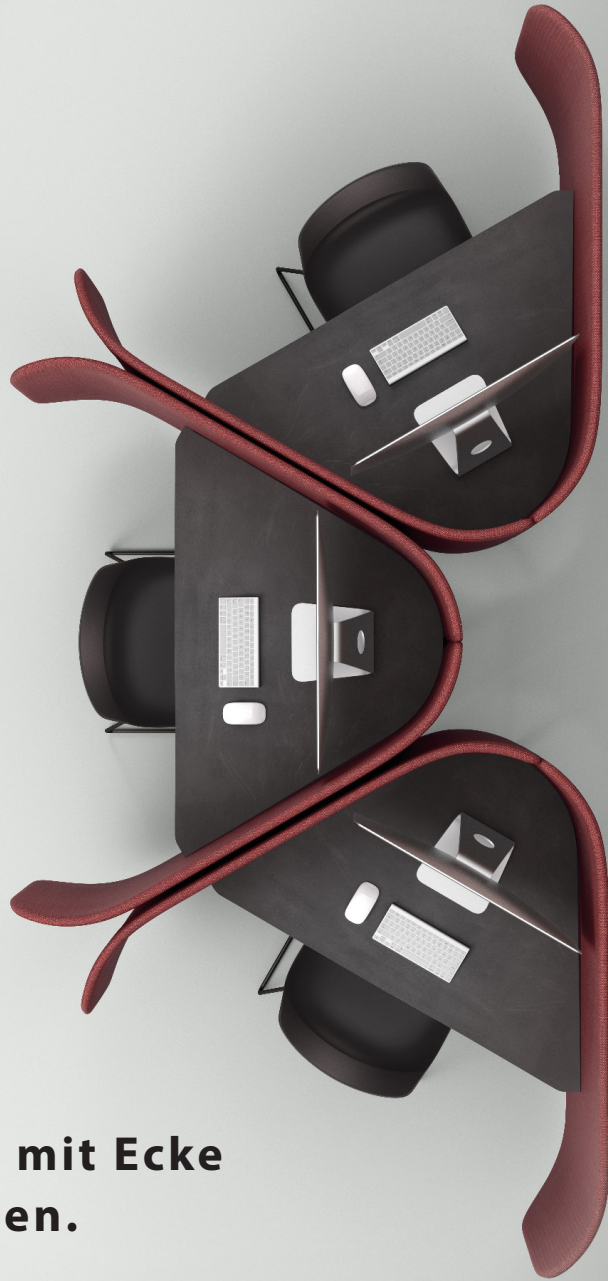

brunner ::

cellular

**Freiraum mit Ecke
und Kanten.**

SITZMÖBEL | TISCHE | BEISTELLMÖBEL
OFFICE/CONFERENCE | PUBLIC SPACES | CARE

cellular

CE0100 / CE0300 / CE1100 / CE2300 / CE5200

- Sitz- und Arbeitsplätze mit und ohne Panel zur Gestaltung kleiner Rückzugsorte und Arbeitsplätzen im Großraum und Wartezonen
- Durch den 60° Winkel der Arbeits- und Loungezellen lassen sich diese zu spannenden Gruppen im Raum anordnen, entweder linear in wechselnder Aufstellung oder auch im Kreis
- Vielseitigkeit Einsetzbarkeit von Sessel und Bank durch Gestaltung mit und ohne Panel
- Bänke schaffen Raum für größere Lounge-Landschaften

OFFICE / CONFERENCE | PUBLIC SPACES | CARE**SITZMÖBEL | TISCHE | BEISTELLMÖBEL**

cellular

/ LOUNGESYSTEM

Designer: Archirivolto

cellular

/ LOUNGESYSTEM

Designer: Archirivolto

Modellnummer	CE0100	CE0300
Grundmodell	<ul style="list-style-type: none"> – Sitz und Rücken gepolstert – Anti-rutsch Gleiter 	
	– Drei Einzelfüße aus Stahlrohr konifiziert, pulverbeschichtet in lava RAL 7021 FS matt	– Vier Einzelfüße aus Stahlrohr konifiziert, pulverbeschichtet in lava RAL 7021 FS matt
Maße		
Gewicht	31,5 kg	63,0 kg
Ausstattung / Option	<ul style="list-style-type: none"> – Filzgleiter (für Laminat- und Parkettböden) (3) – Gestell beschichtet – Elektrifizierungsbox 2x Pix-Box Schuko, beschichtet in lava RAL 7021 FS matt, frontseitig zugänglich, unter Sitzfläche montiert – Elektrifizierungsbox 1x Pix-Box Schuko + 2-fach USB-Charger, beschichtet in lava RAL 7021 FS matt oder weiß RAL 9016 FS matt, frontseitig zugänglich, unter Sitzfläche montiert 	
Polster	<p>Nach Brunner Hauskollektion</p> <p>* Außer Kunstleder (Kollektionen bologna, kopenhagen, monza, siena), sowie die Stoffkollektionen oslo, plot, malaga, venedig</p>	
Farben	<p>Beschichtungstöne</p> <p> alu matt RAL 9006B weiß RAL 9016FS matt lava RAL 7021 FS matt </p>	