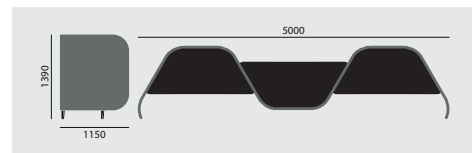

Tischplatte

Ausführung
Stärke
Kante

Spantischlerplatte
22 mm
ABS

Maße

Maße Tisch
(B Vorderkante x T x H)

170 x 76 x 74 cm

Ausstattung / Option

- Gestell beschichtet
- Eichenfurnier, gebeizt, stumpfmatt lackiert
- HPL Dekor aus der Brunner Hauskollektion
- Kabeldurchlass mit Abdeckung (Mod. 2731), Aussendurchmesser ca. 88 mm, pro Schreibtisch 2 Kabeldurchlässe
- Elektrifizierung
- Vertikaler Kabelkanal, pro Schreibtisch 2 Kabelkanäle
- Filzgleiter (für Laminat- und Parkettböden) (3)