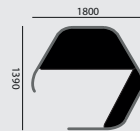

Tischplatte

Ausführung
Stärke
Kante

Spantischlerplatte
22 mm
ABS

Maße

Maße Tisch
(B Vorderkante x T x H)

170 x 76 x 74 cm

Ausstattung / Option

- Gestell beschichtet
- Eichenfurnier, gebeizt, stumpfmatt lackiert
- HPL Dekor aus der Brunner Hauskollektion
- Kabeldurchlass mit Abdeckung (Mod. 2731), Aussendurchmesser ca. 88 mm, pro Schreibtisch 2 Kabeldurchlässe
- Elektrifizierung
- Vertikaler Kabelkanal, pro Schreibtisch 2 Kabelkanäle
- Filzgleiter (für Laminat- und Parkettböden) (3)