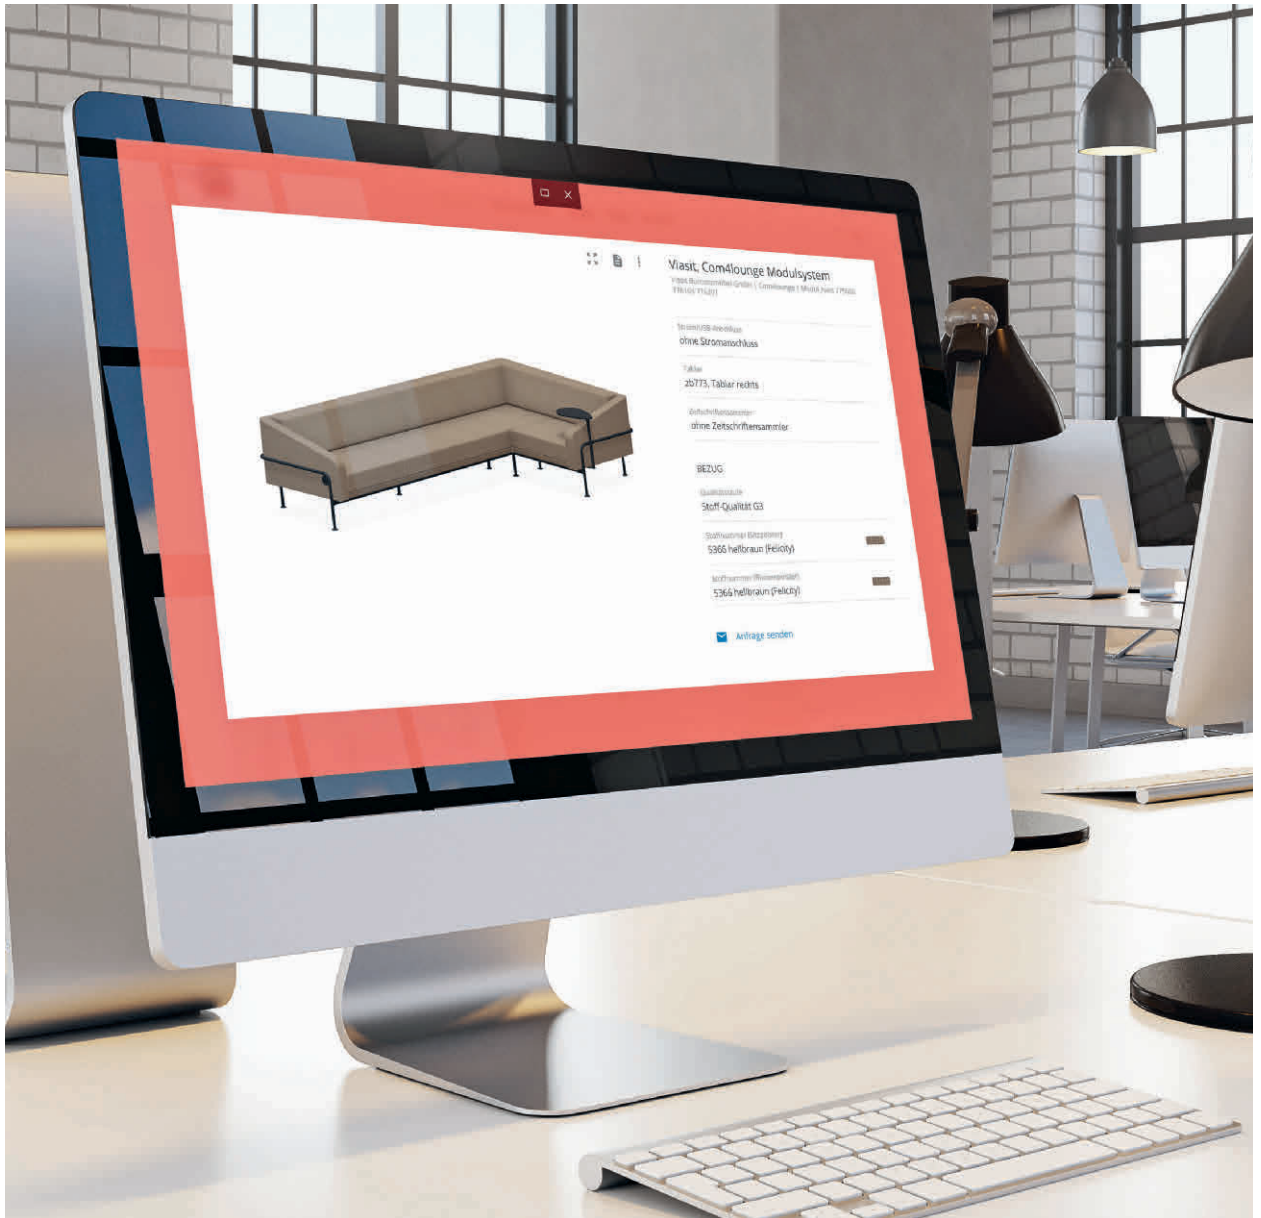

Patinagrün Vert patine

Tiefschwarz Noir profond

*Einfach scannen
und konfigurieren*

Scannez et configurez