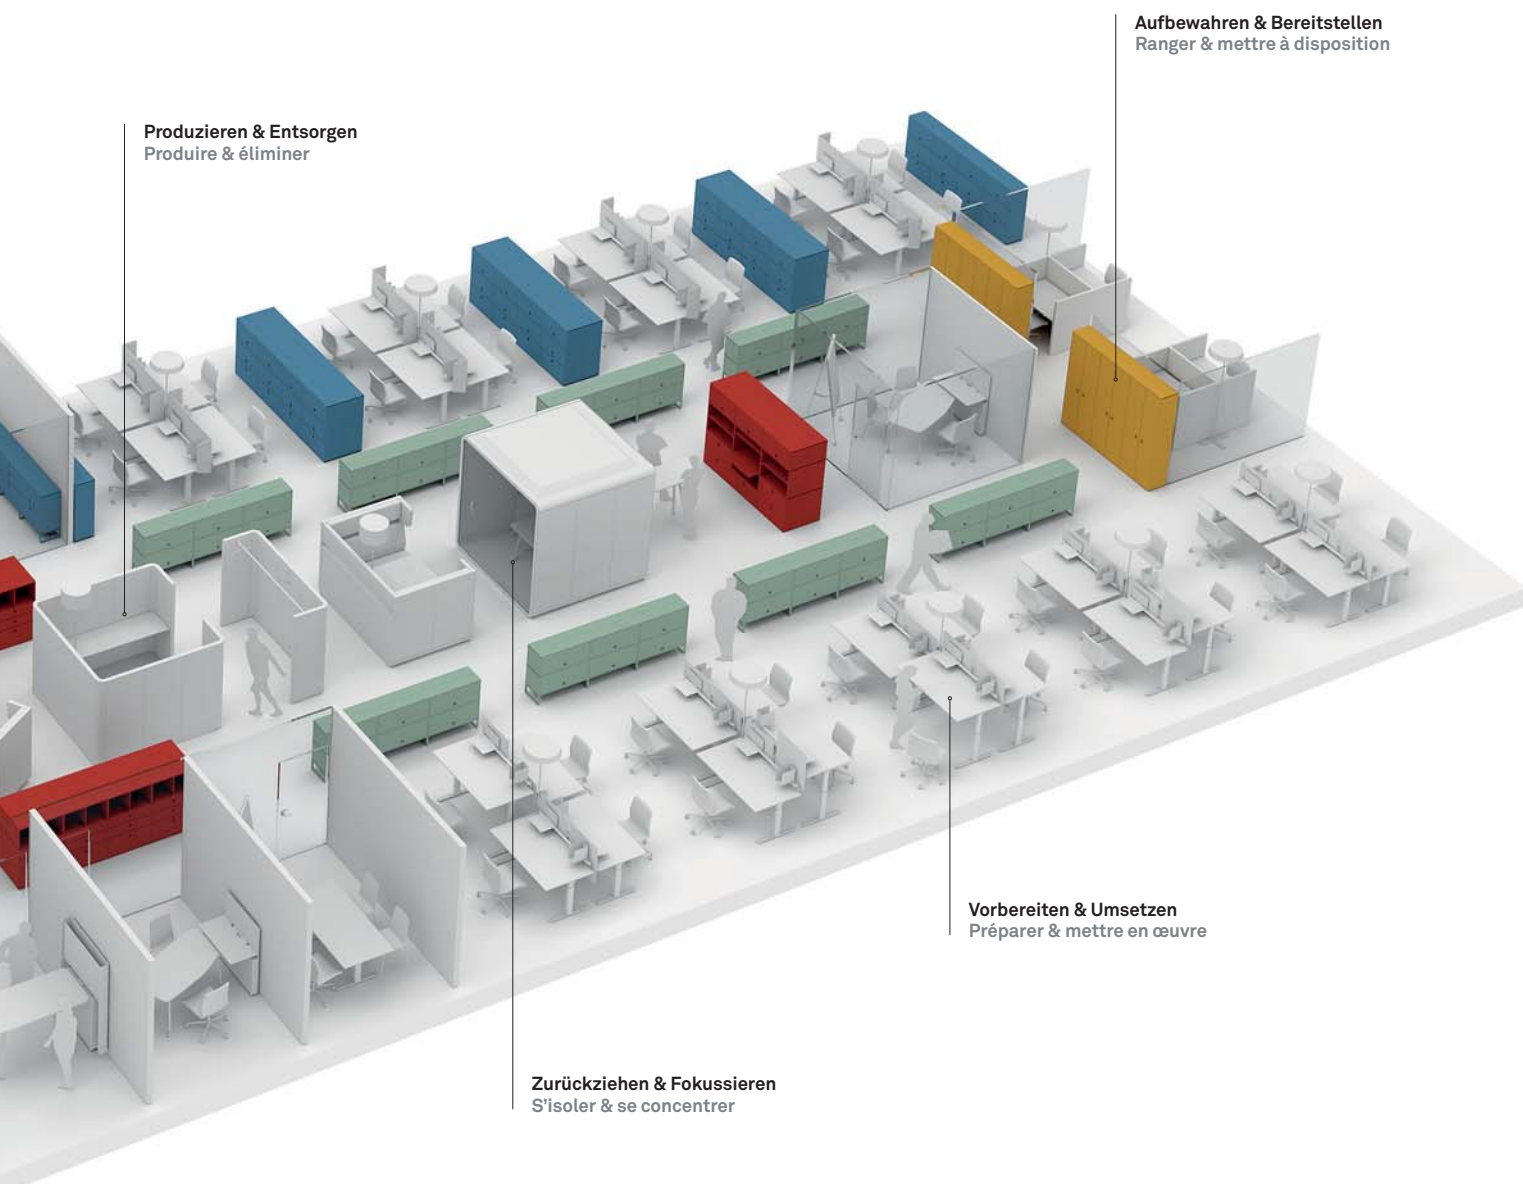

Produzieren & Entsorgen
Produire & éliminer

Aufbewahren & Bereitstellen
Ranger & mettre à disposition

Vorbereiten & Umsetzen
Préparer & mettre en œuvre

Zurückziehen & Fokussieren
S'isoler & se concentrer

FLOW WORK

Die Zonen einer starken Arbeitswelt

Produktivität steigern, Kosten senken, Menschen begeistern: Intelligente Multizonen-Konzepte tragen aktiv zum Erfolg bei. Das 360°-Leistungssystem Flow Work von Lista Office LO steigert den Mehrwert, indem es die Wahlfreiheit der Mitarbeitenden vergrößert und sicherstellt, dass alle Aufgaben im besten Umfeld gelöst werden. LO D3 fügt sich flexibel in das gesamte Multizonen-Konzept ein: als persönlicher Stauraum beim Schreibtisch, als temporäre Ablage im Projektraum oder als Theke im Empfangsbereich.

Les zones d'un univers de travail performant

Augmenter la productivité, réduire les coûts, susciter l'enthousiasme: les concepts multizone intelligents contribuent au succès de l'entreprise. Le système de prestations Flow Work à 360° de Lista Office LO augmente la valeur ajoutée en offrant aux salariés une plus grande liberté de choix et en garantissant que toutes les tâches sont effectuées dans le meilleur environnement possible. LO D3 s'insère facilement dans l'ensemble du concept multizones: comme espace de rangement personnel au niveau du bureau, comme rangement temporaire dans la salle de projets ou comme comptoir à l'accueil.