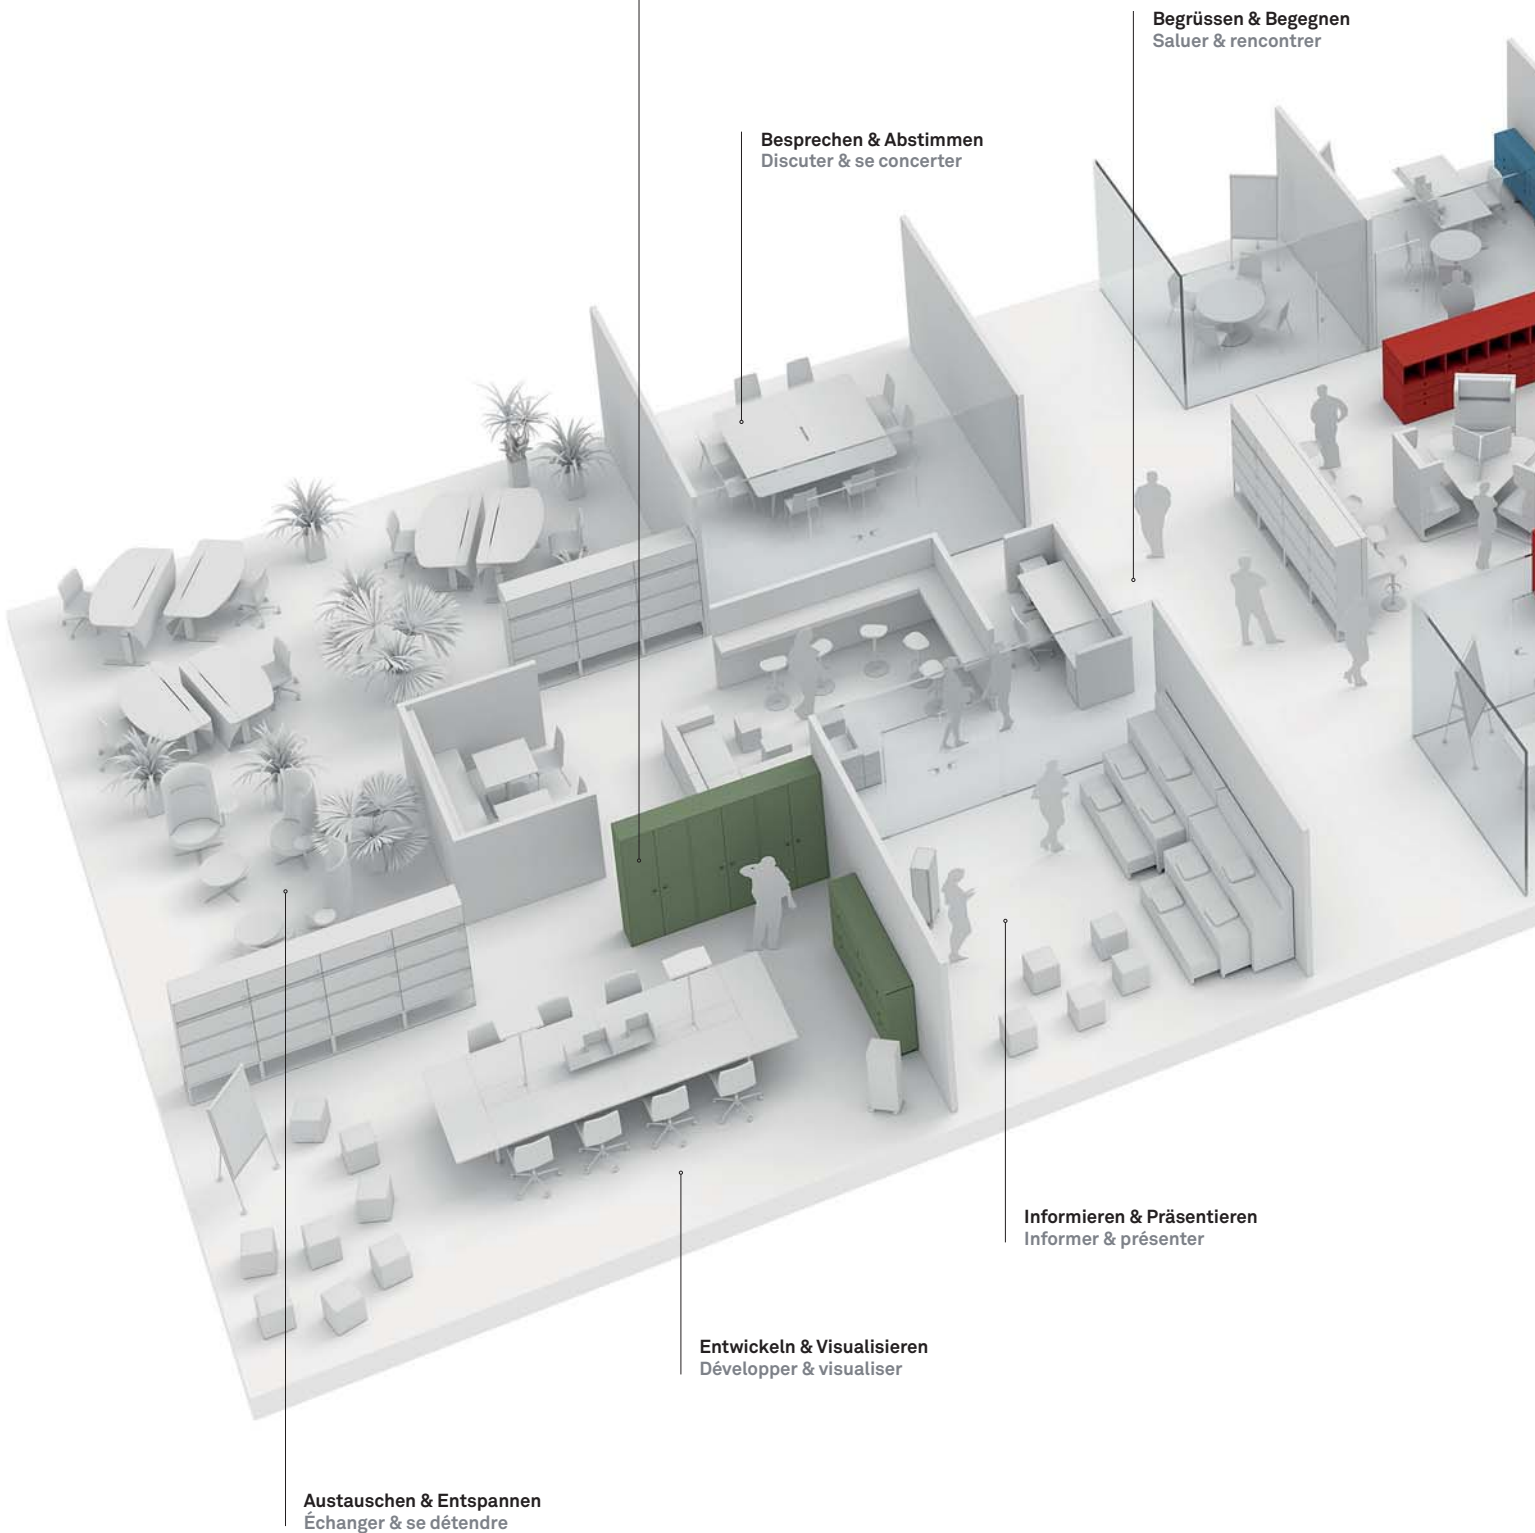

Design: greutmann bolzern designstudio

LO

Stauraum nach Mass

Mit dem einzigartigen LO D3 Stauraumsystem gestalten und strukturieren Sie Ihre Räume genau nach Mass. Denn offene Raumstrukturen erfordern Büroeinrichtungen, die den hohen Ansprüchen und Erwartungen der Mitarbeitenden gerecht werden. So sind mit LO D3 alle Arbeitsplätze individuell und variabel konzipierbar.

Des tendances fortes pour les matériaux et le design

Pour sûr: la caractéristique des solutions de bureau LO D3 est la poignée ronde. Mais en matière de design, les agencements de bureau offrent une grande liberté créative grâce aux différents matériaux, aux surfaces et aux concepts des coloris.

LO D3

LO D3 bietet maximale Flexibilität für massgeschneiderte Einrichtungslösungen.

LO D3

LO D3 offre un maximum de flexibilité pour des solutions d'aménagement sur mesure.

Begrüßen & Begegnen
Saluer & rencontrer