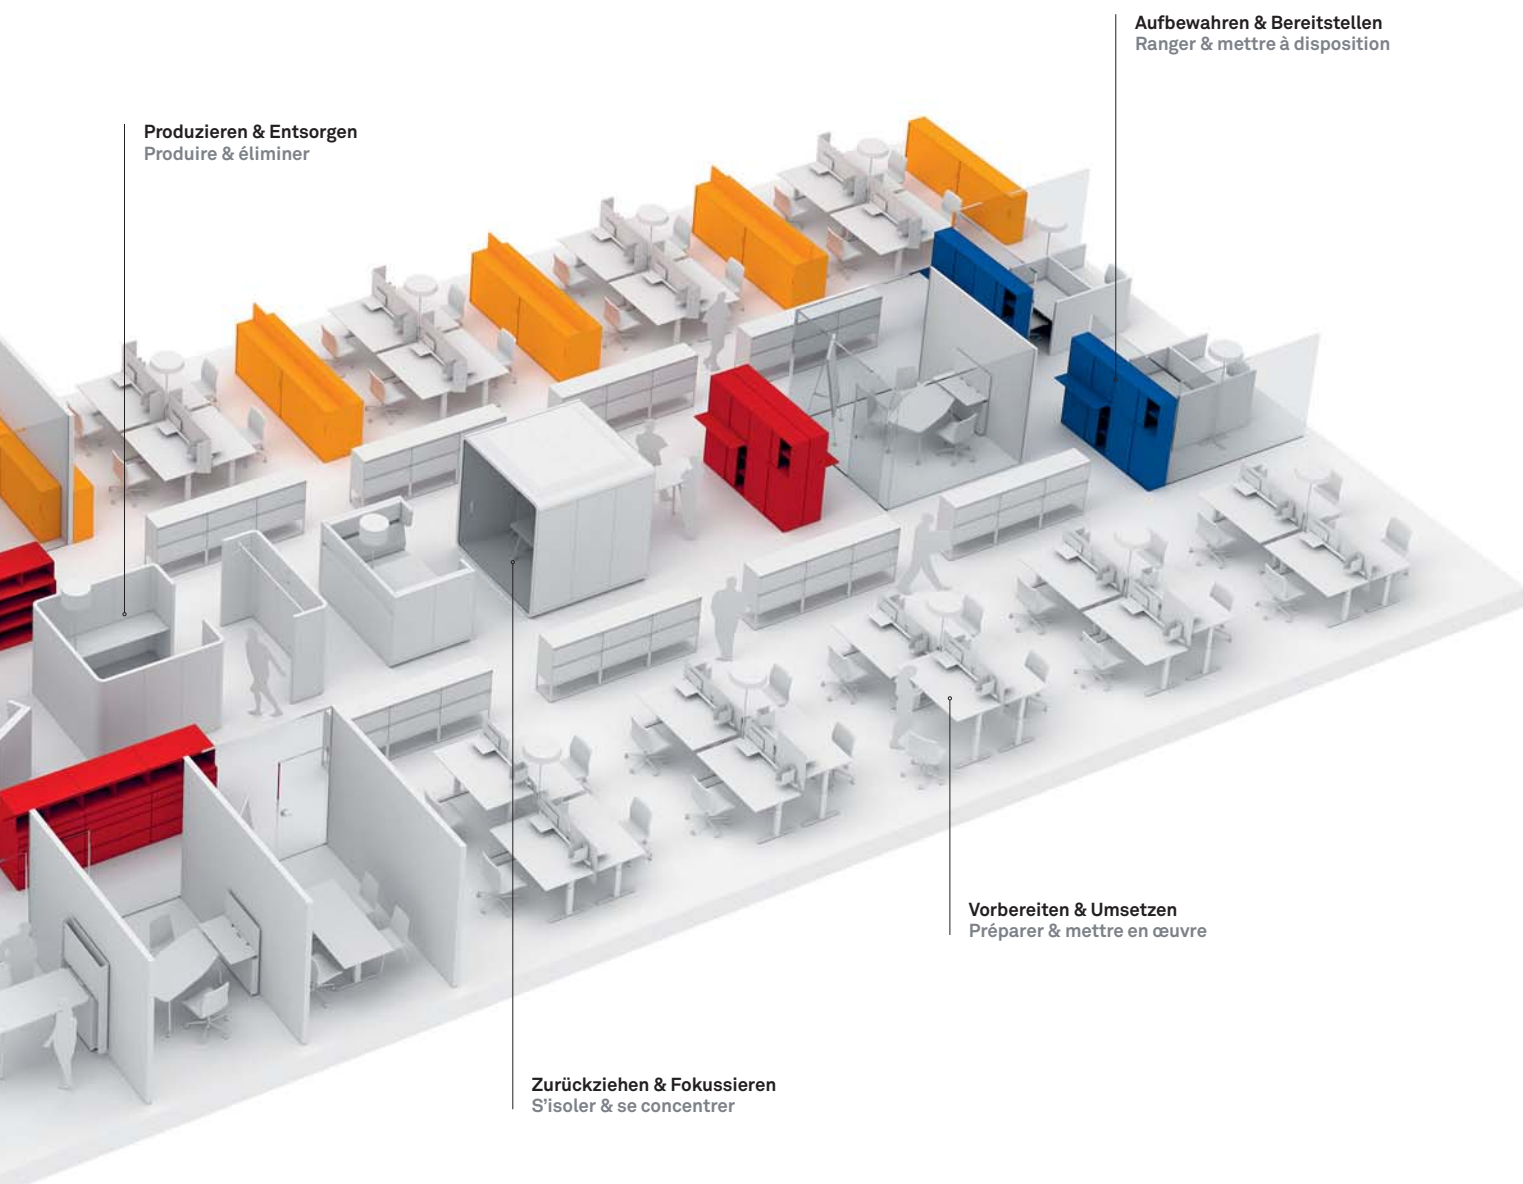

Die richtige Ablage bringt ein Maximum an Ordnung samt kreativer Raumgestaltung. Sie steigert die Effizienz und fördert das produktive Wohlbefinden. LO One bietet in diversen Ausführungen jede Menge Stauraum: mit attraktiven Fronten, praktischen Elementen für die perfekte Organisation und cleveren Aufbauten, welche die Funktionalität erweitern und sogar die Blicke auf sich ziehen.

Rangez avec style

Un bon meuble de rangement allie un maximum d'ordre et un agencement créatif de l'espace. Il améliore votre efficacité et agit sur votre bien-être, source de productivité. LO One est disponible en plusieurs modèles, avec une multitude de possibilités de rangement. Avec des façades attrayantes, des éléments pratiques pour une parfaite organisation et d'astucieux accessoires additionnels qui rendent le système encore plus fonctionnel et esthétique.

Die Zonen einer starken Arbeitswelt

Produktivität steigern, Kosten senken, Menschen begeistern: Intelligente Multizonen-Konzepte tragen aktiv zum Erfolg bei. Das 360°-Leistungssystem Flow Work von Lista Office LO steigert den Mehrwert, indem es die Wahlfreiheit der Mitarbeitenden vergrößert und sicherstellt, dass alle Aufgaben im besten Umfeld gelöst werden. LO One stellt zudem sicher, dass alles richtig abgelegt und stets schnell zur Hand ist.

Les zones d'un univers de travail performant

Augmenter la productivité, réduire les coûts, susciter l'enthousiasme: les concepts multizone intelligents contribuent au succès de l'entreprise. Le système de prestations Flow Work à 360° de Lista Office LO augmente la valeur ajoutée en offrant aux salariés une plus grande liberté de choix et en garantissant que toutes les tâches sont effectuées dans le meilleur environnement possible. Grâce à LO One, chaque chose est à sa place et vous retrouvez tout d'un seul coup d'œil.