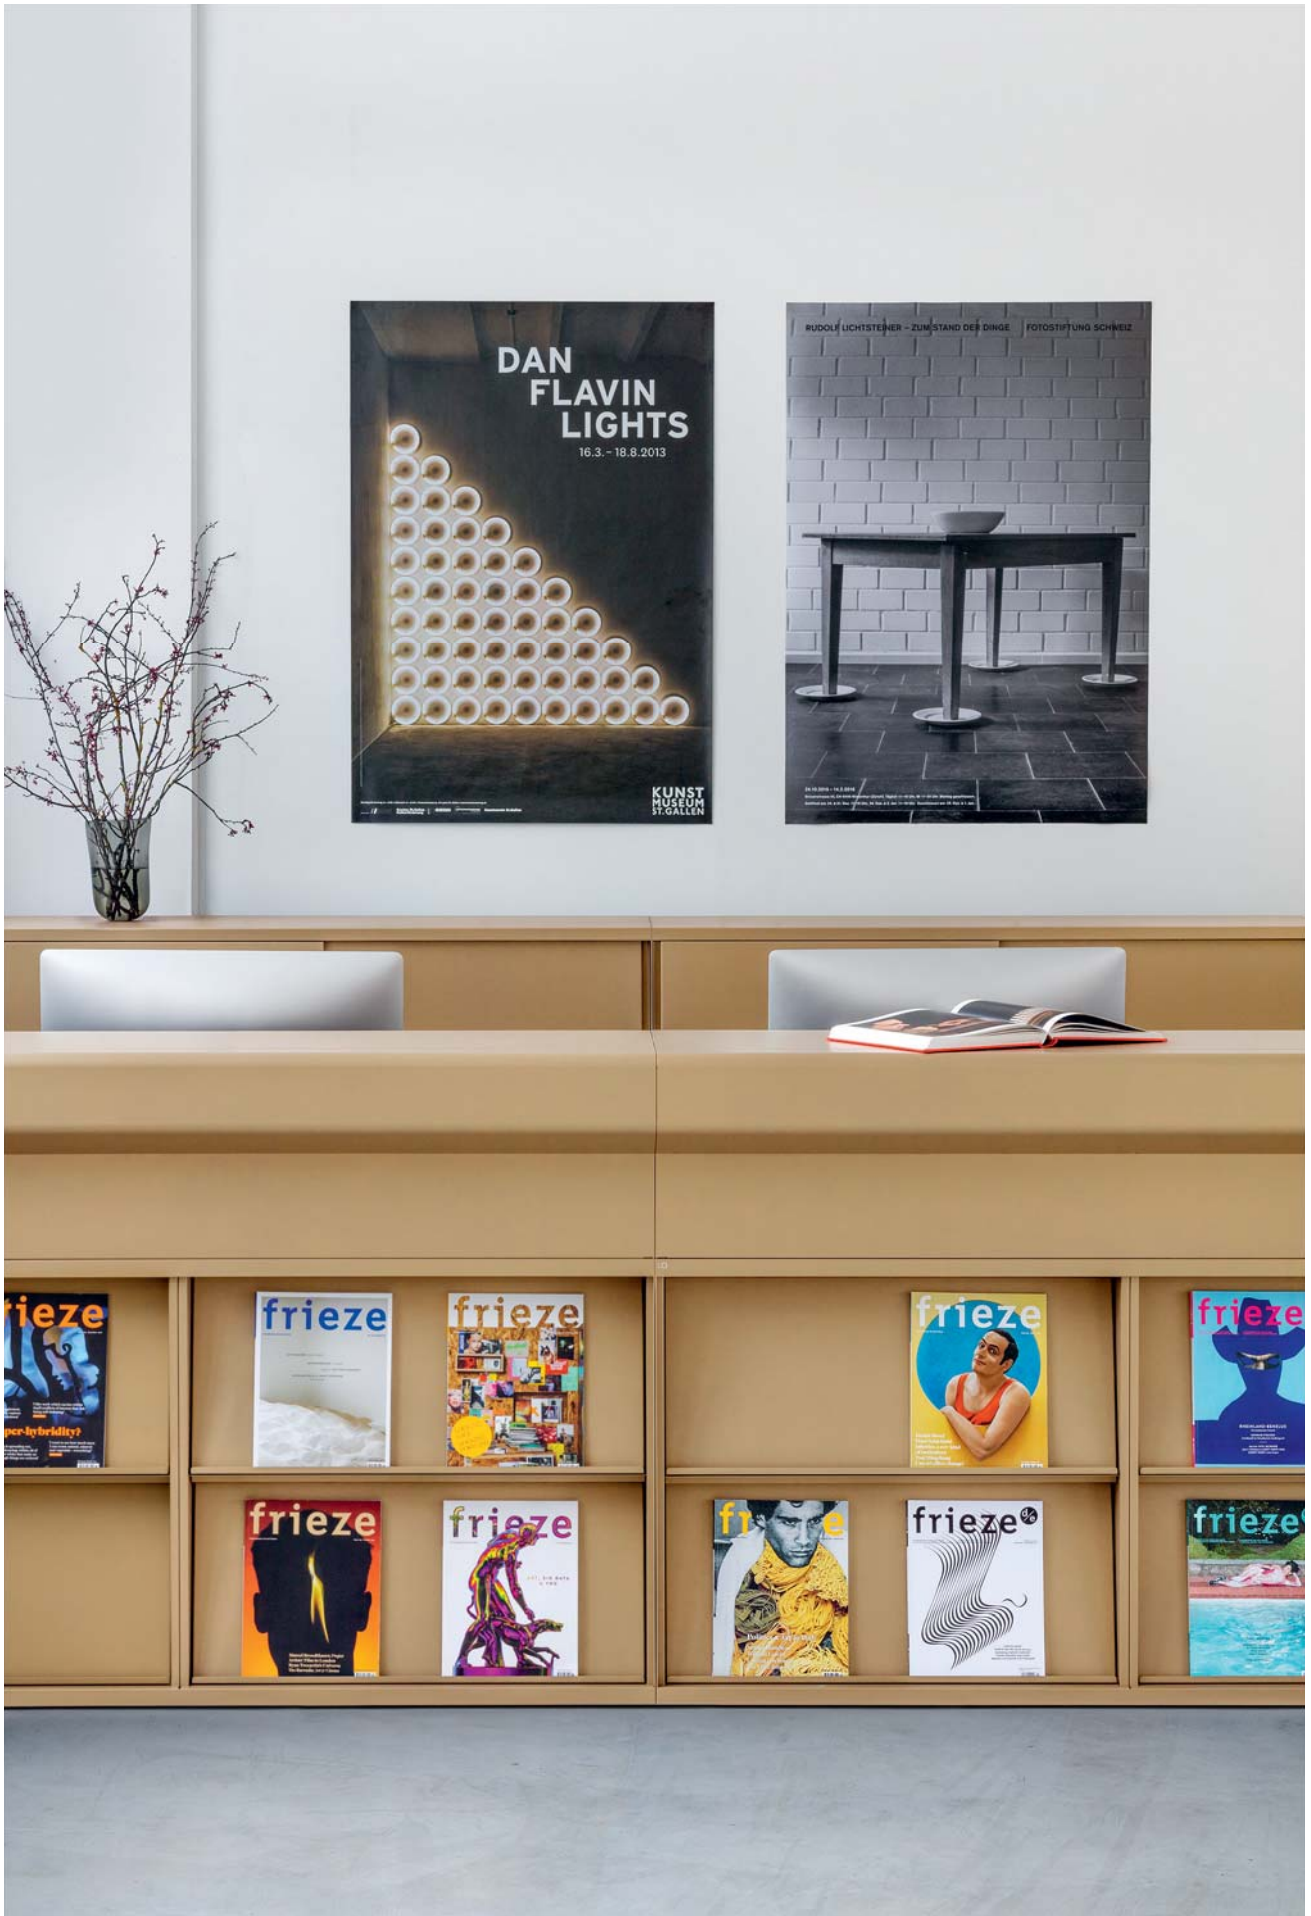

Willkommener Blickfang: LO One macht mit dem Thekenelement beim Empfang eine gute Figur.

Un design accueillant: avec un élément comptoir, LO One fera bonne figure dans vos locaux d'accueil.