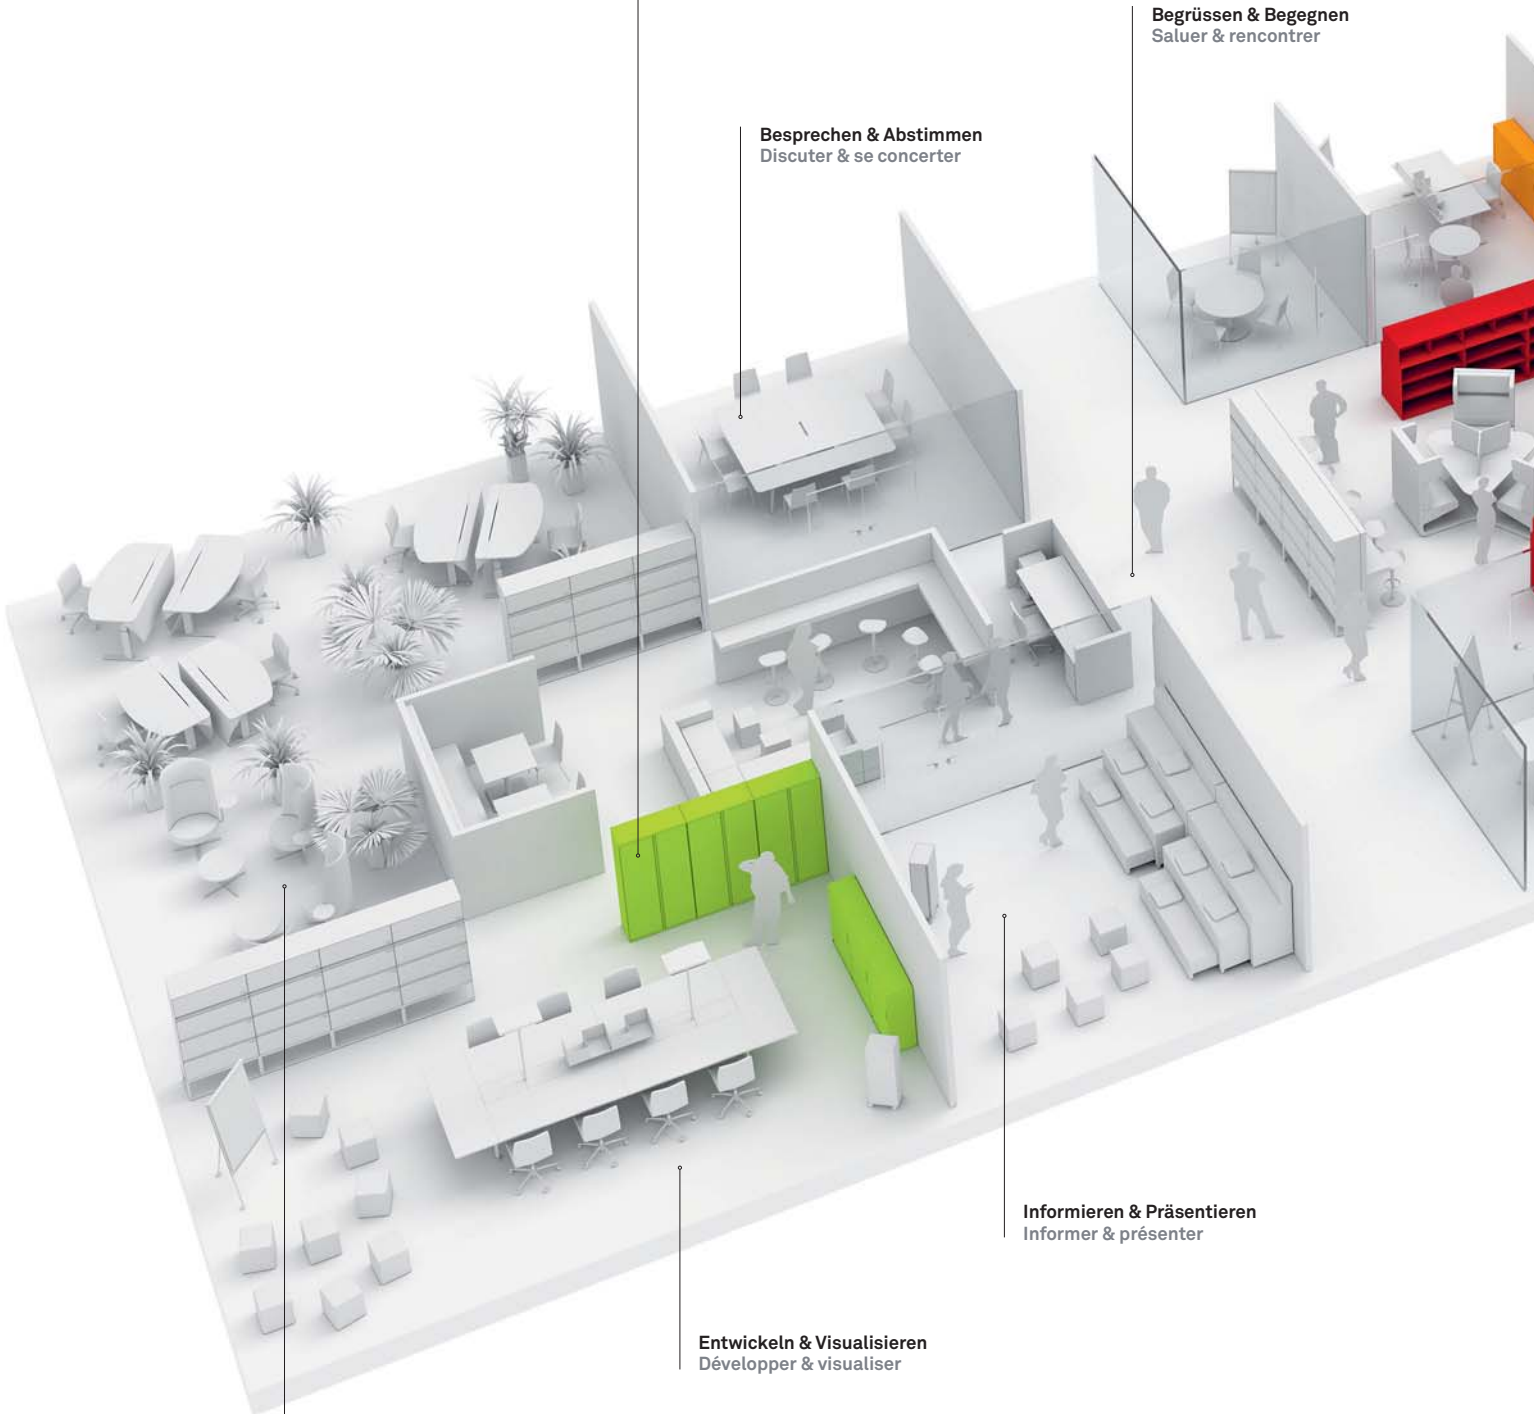

LO One

Alles am richtigen Ort:
LO One schafft im Büro
attraktiven Raum für die
organisierte Ablage.

LO One

Chaque chose à sa
place: LO One crée un
espace optimal pour
un rangement organisé
au bureau.

Begrüßen & Begegnen
Saluer & rencontrer

Besprechen & Abstimmen
Discuter & se concerter

Informieren & Präsentieren
Informer & présenter

Entwickeln & Visualisieren
Développer & visualiser

Austauschen & Entspannen
Échanger & se détendre