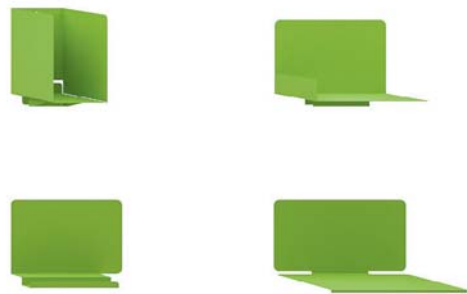

Organisationselemente
Éléments d'organisation

Funktionsschiene
Rail fonctionnel

Elektrifizierung vertikal
Électrification verticale

Kabelkanal «twin»
Canal à câbles «twin»

Sichtschutz Formfleece (frontal und seitlich)
Cache-vue Formfleece (frontal et latéral)

Tischverbindung
Raccord de table