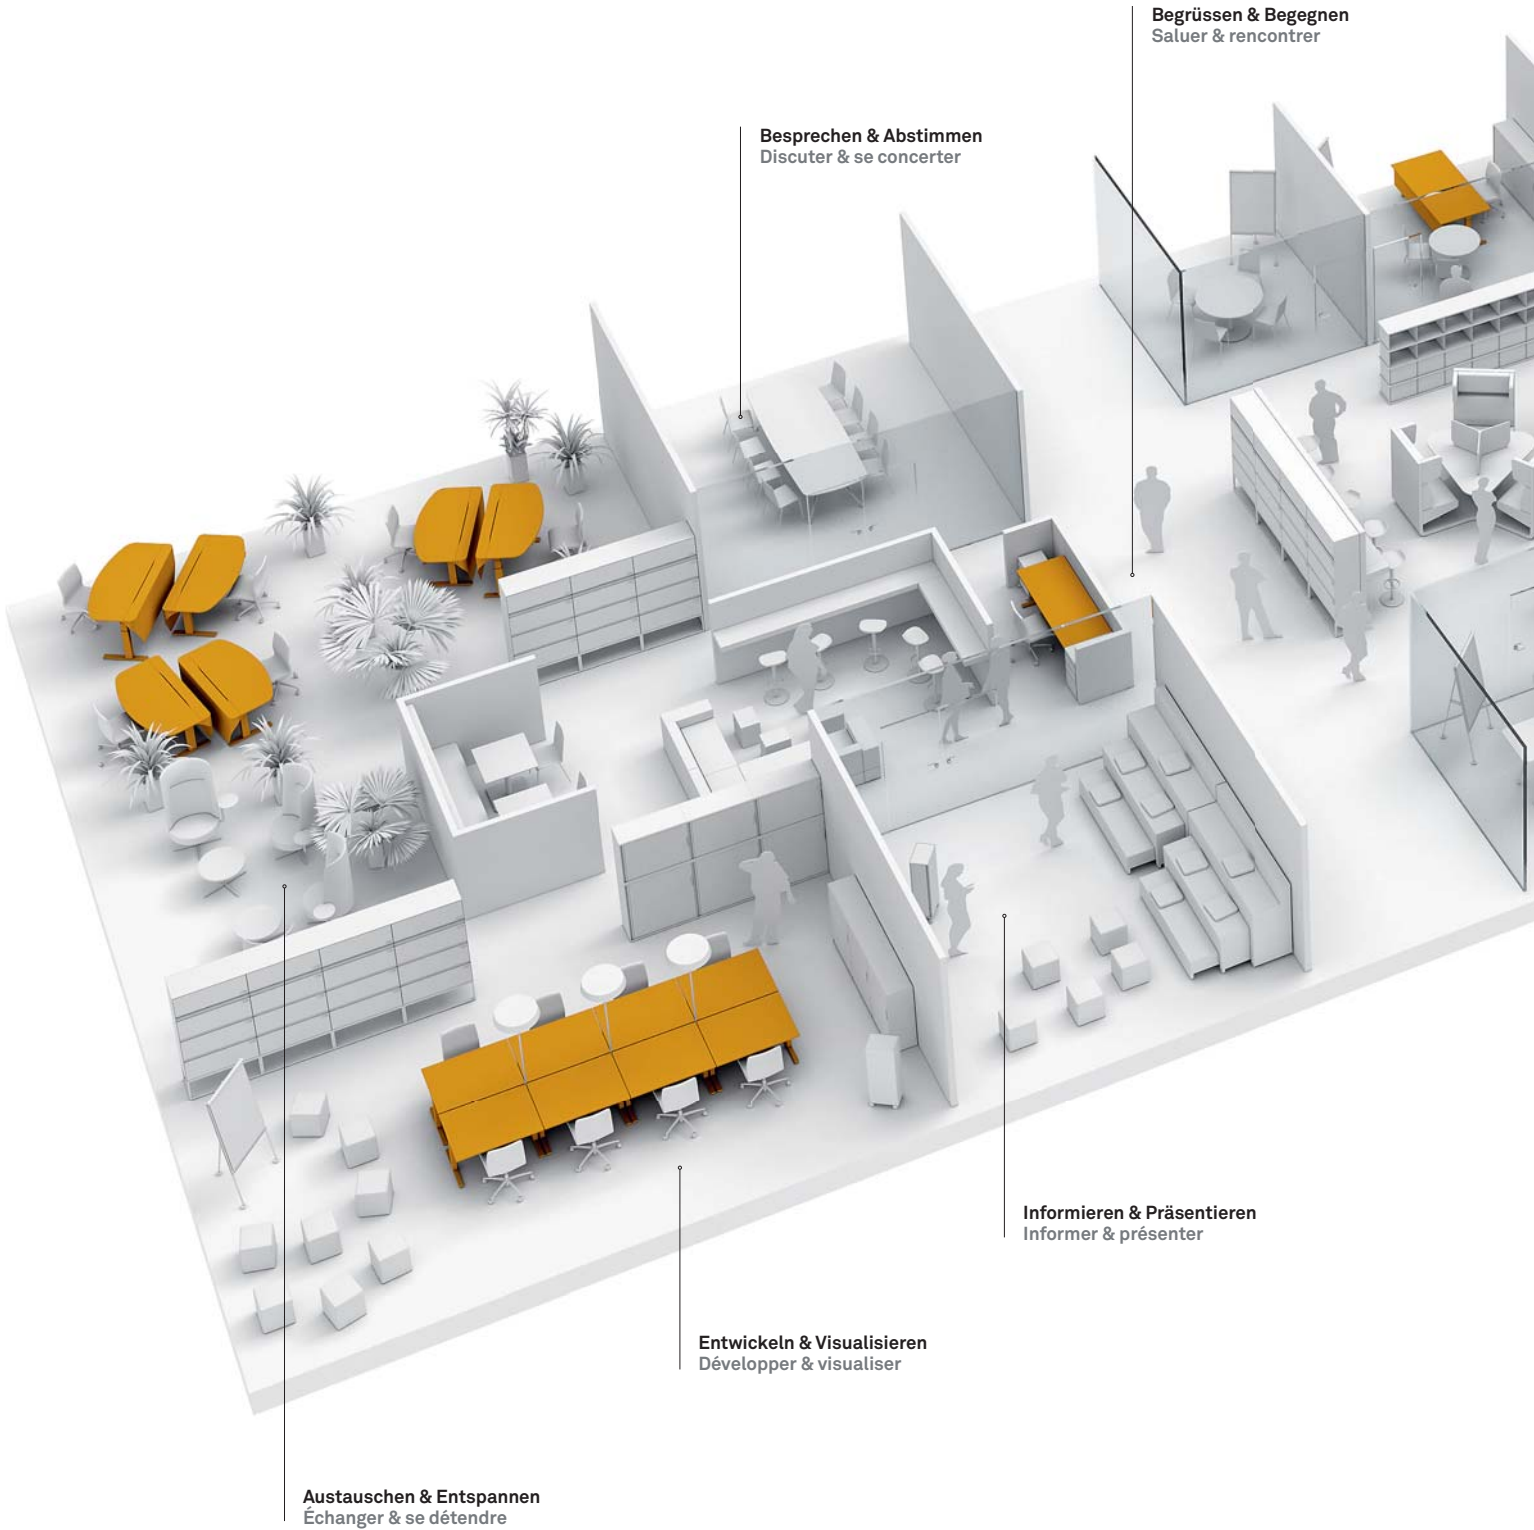

Design: greutmann bolzern designstudio

LO

Immer auf der Höhe sein

Von früh bis Feierabend auf dem Bürostuhl? Stundenlanges Sitzen und zu wenig Bewegung bei der Arbeit schaden der Gesundheit der Mitarbeitenden und dem Erfolg des Unternehmens. Wer sich rührt und regt, geht mit mehr Elan, mehr Effizienz und mehr Ertrag ans Werk. Die Tischfamilie LO Extend von Lista Office LO bringt das Büroleben in Bewegung.

Toujours à la hauteur

Vous êtes assis du matin au soir au bureau? Rester des heures durant dans cette position ainsi que le manque de mouvement sont nuisibles pour la santé des collaborateurs et le succès de l'entreprise. Qui bouge et se remue en revanche travaille avec plus d'élan, plus d'efficacité et de productivité. La famille de tables LO Extend de Lista Office LO fait bouger la vie de bureau.

Ein starkes Büro braucht starke Arbeitsplätze: LO Extend.

Le bureau performant requiert des espaces de travail performants: LO Extend.

Flexibilität im Alltag

Sitzen oder stehen? Mit Lista Office LO ist die Wahl der optimalen Arbeitshaltung im Büro keine Frage mehr. Intelligentes Design und nützliche Elemente von der Stiftablege bis zum Sichtschutz machen LO Extend auf jeder Ebene zum perfekt organisierten Arbeitsplatz. Dabei erfüllt der anspruchsvolle Sitz-/ Stehtisch jeden Wunsch und alle Normen.

Flexibilité au quotidien

Assis ou debout? Avec Lista Office LO, la question de la position de travail optimale au bureau est résolue. Avec un design intelligent et une quantité d'éléments utiles, du plumeau au cache-vue, LO Extend permet à tous les niveaux une organisation parfaite de l'espace de travail. La table de travail assis/debout répond de surcroît à tous les souhaits et toutes les normes.