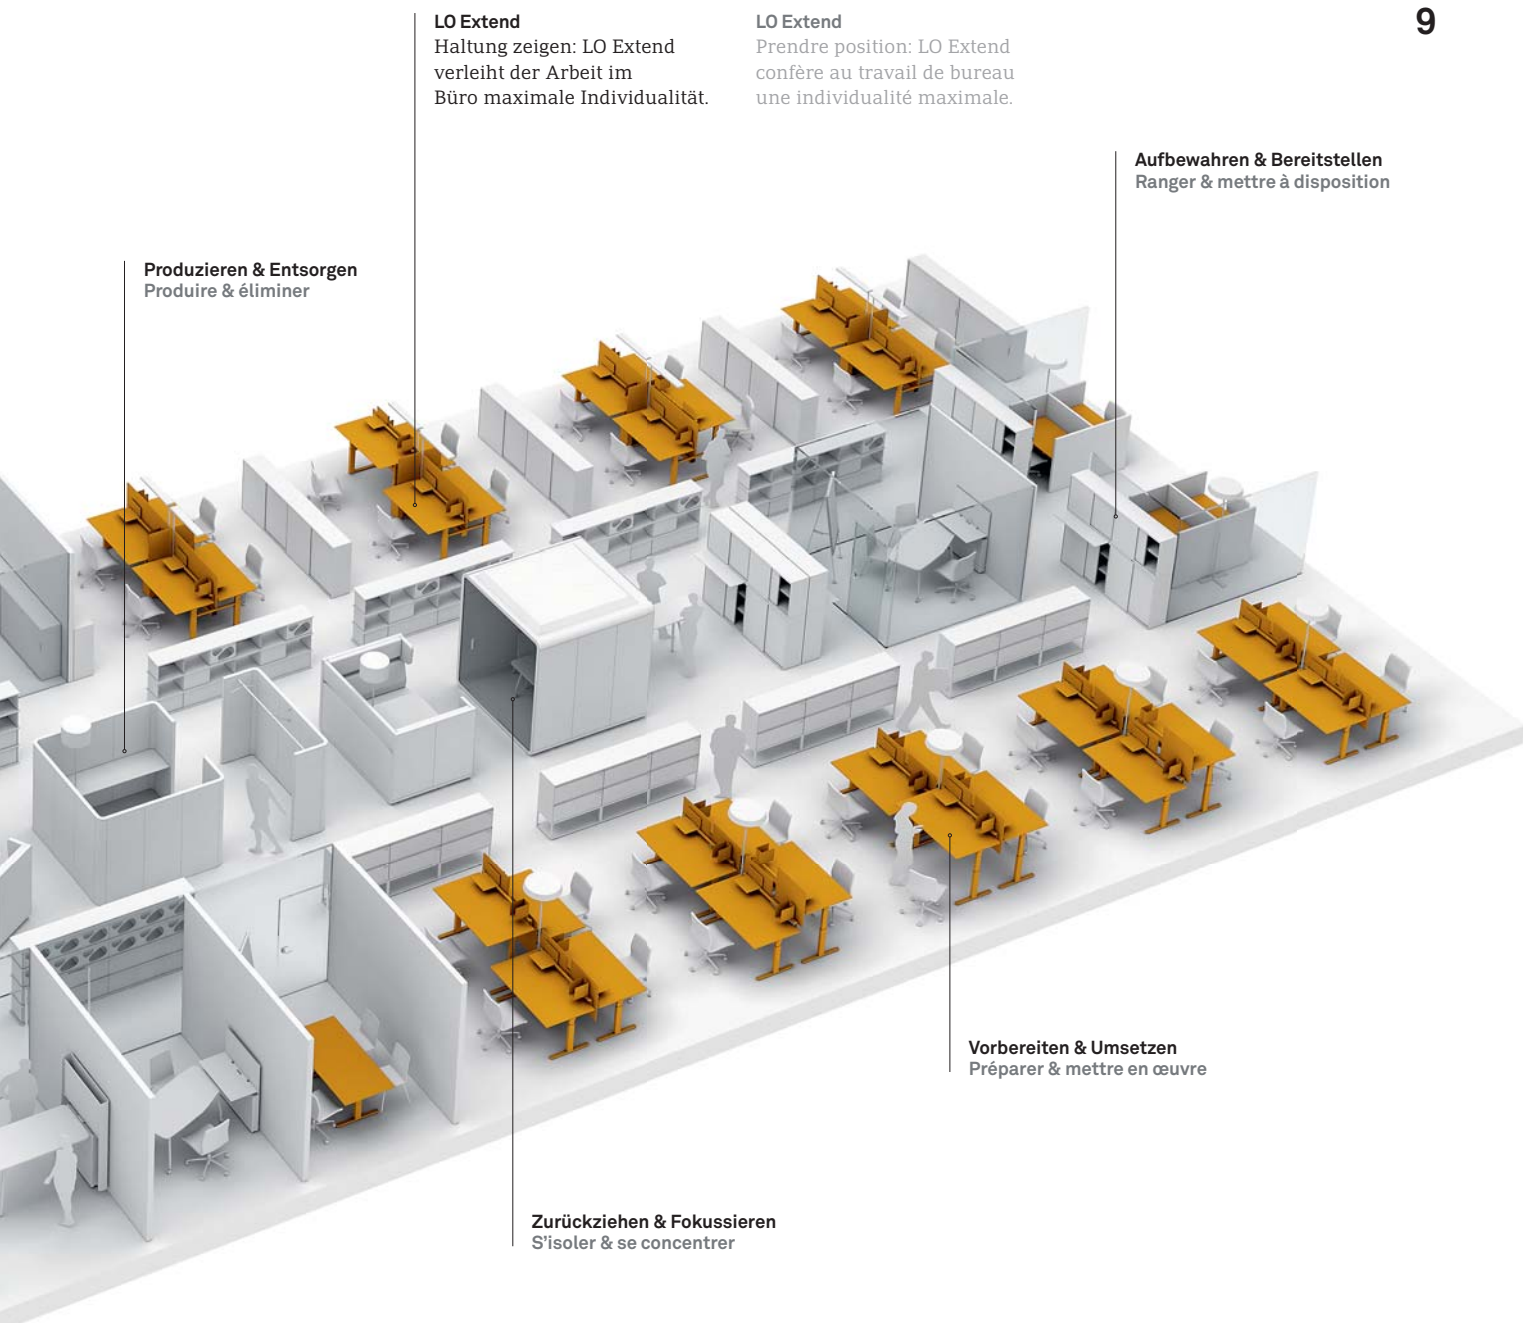

LO Extend
Haltung zeigen: LO Extend
verleiht der Arbeit im
Büro maximale Individualität.

LO Extend
Prendre position: LO Extend
confère au travail de bureau
une individualité maximale.

Aufbewahren & Bereitstellen
Ranger & mettre à disposition

Produzieren & Entsorgen
Produire & éliminer

Vorbereiten & Umsetzen
Préparer & mettre en œuvre

Zurückziehen & Fokussieren
S'isoler & se concentrer

Die Zonen einer starken Arbeitswelt

Produktivität steigern, Kosten senken, Menschen begeistern: Intelligente Multizonen-Konzepte tragen aktiv zum Erfolg bei. Das Zonenmodell Flow Work von Lista Office LO steigert den Mehrwert, indem es die Wahlfreiheit der Mitarbeitenden vergrößert und sicherstellt, dass alle Aufgaben im besten Umfeld gelöst werden. LO Extend maximiert zudem die Freiheit direkt am Arbeitsplatz – zur Förderung der Gesundheit, des Wohlbefindens und der Effizienz.

Les zones d'un univers de travail performant

Augmenter la productivité, réduire les coûts, susciter l'enthousiasme: les concepts multizones intelligents contribuent au succès de l'entreprise. Le modèle de zone Flow Work de Lista Office LO augmente la valeur ajoutée en offrant aux salariés une plus grande liberté de choix et en garantissant que toutes les tâches sont effectuées dans le meilleur environnement possible. LO Extend optimise la liberté au poste de travail – pour promouvoir la santé, le bien-être et l'efficacité.