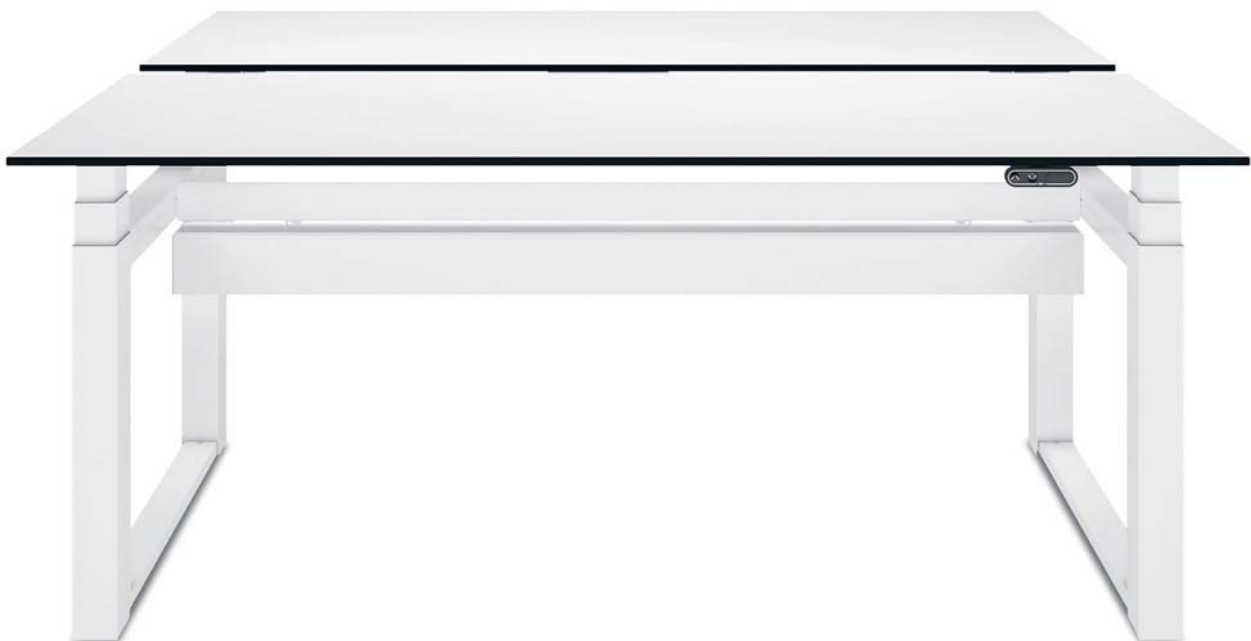

Für gute Tischnachbarn

Bei Mehrarbeitsplätzen lässt sich LO Extend «twin» über die Tischverbindung erweitern und seitlich mit einer Sichtschutzwand ausstatten. Für eine unsichtbare Elektrifizierung und noch mehr Reduktion im Design ist die Tischverbindung auch mit Umhüllung erhältlich.

Deux fois plus de mouve- ment: LO Extend «twin»

Deux côtés, une solution: la table de travail assis/debout LO Extend «twin» disponible en cinq dimensions pour une liberté de mouvement doublée, offre une ergonomie optimisée. La base commune améliore la stabilité sans faire de concessions en termes de design. Le piètement commun et la fixation optionnelle de la lampe sur la traverse de la table accroissent d'autant l'attractivité de celle-ci. Sans compter le cache-vue central qui harmonise la hauteur du meuble et confère à l'espace une esthétique calme et apaisée.

Pour un bon voisinage de table

LO Extend «twin» peut également être étendu à des postes de travail multiples via le raccord de table et le cache-vue latéral. Cette jonction de table est également disponible entourée d'une gaine pour une électrification invisible et un design encore plus épuré.