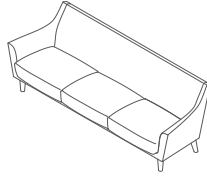

Peeps

Eine überarbeitete Version eines klassischen 70er-Jahre-Sofas

orangebox

Produktbeschreibung

Peeps ist ein überarbeitetes klassisches 70er-Jahre-Sofa mit einem modernen Touch. Peeps, erhältlich als Sessel sowie als Zwei- oder Dreisitzer, wird auf einem traditionellen Holzrahmen mit geformter und aufgebrachter Schaumstoffpolsterung konstruiert. Eine klare und elegante Polsterung definiert die Rückenlehne, so dass dieses Modell mit einfarbigem Bezug oder einem lebhafteren Druck gleichermaßen attraktiv ist.

Produktauswahl

PEEPS-01

Sessel/1-sitziges Sofa

H720 [H28]
W880 [W35] D750 [D30]
SH390 [SH15] SD530 [SD21]

PEEPS-02

Sessel/2-sitziges Sofa

H720 [H28]
W1545 [W61] D750 [D30]
SH390 [SH15] SD530 [SD21]

PEEPS-03

Sessel/3-sitziges Sofa

H720 [H28]
W2170 [W85] D750 [D30]
SH390 [SH15] SD530 [SD21]

Bild PEEPS-02

Produktspezifikation

Standardausführung

Gestell: Gestell Oak als Standard.

Aufpreise für Optionen

Gestell: Oak-Beizung in Walnut, Beech, Black oder Dark Distressed Oak.