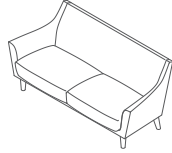

Peeps

Eine überarbeitete Version eines klassischen 70er-Jahre-Sofas

orangebox

Produktbeschreibung

Peeps ist ein überarbeitetes klassisches 70er-Jahre-Sofa mit einem modernen Touch. Peeps, erhältlich als Sessel sowie als Zwei- oder Dreisitzer, wird auf einem traditionellen Holzrahmen mit geformter und aufgebrachter Schaumstoffpolsterung konstruiert. Eine klare und elegante Polsterung definiert die Rückenlehne, so dass dieses Modell mit einfarbigem Bezug oder einem lebhafteren Druck gleichermaßen attraktiv ist.

Produktauswahl

PEEPS-01

Sessel/1-sitziges Sofa

H720 [H28]
W880 [W35] D750 [D30]
SH390 [SH15] SD530 [SD21]

PEEPS-02

Sessel/2-sitziges Sofa

H720 [H28]
W1545 [W61] D750 [D30]
SH390 [SH15] SD530 [SD21]

PEEPS-03

Sessel/3-sitziges Sofa

H720 [H28]
W2170 [W85] D750 [D30]
SH390 [SH15] SD530 [SD21]

Bild PEEPS-02

Produktspezifikation

Standardausführung

Gestell: Gestell Oak als Standard.

Aufpreise für Optionen

Gestell: Oak-Beizung in Walnut, Beech, Black oder Dark Distressed Oak.