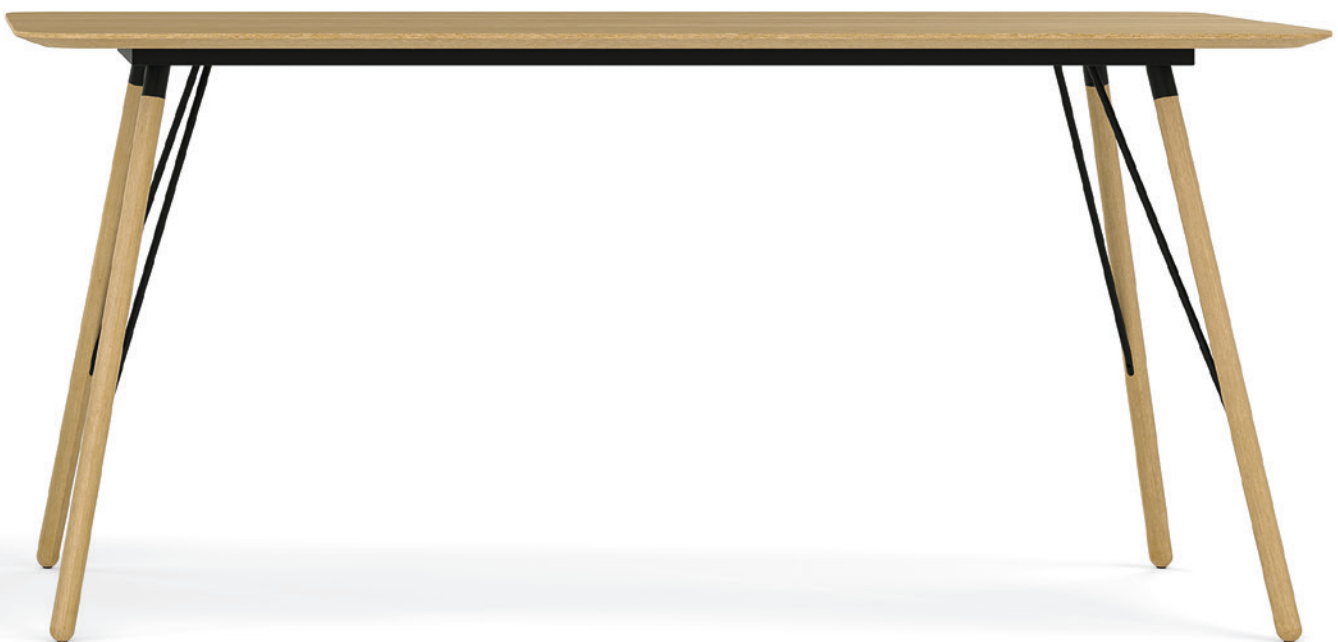

### Klassische Formen Des formes classiques

LO Merge Tisch rund  
LO Merge table ronde

LO Merge Tisch quadratisch  
LO Merge table carrée

LO Merge Tisch rechteckig  
LO Merge table rectangulaire

### Kantenbild Bordure

Massivholz  
Bois massif

Echtholz und Kunstharz  
Plaqué bois véritable et résine synthétique

Linoleum und Vollkern  
Linoléum et laminé à haute pression

LO Merge Stehtisch mit Holzfüsse  
Table haute LO Merge avec pieds en bois

## Zum loungen verführt

Die Kleinsten der LO Merge-Familie wollen auch bei uns hoch hinaus. Denn sie laden nicht nur im Büro zusammen mit den kleinen Hockern zum Loungen ein, sondern machen auch zuhause als Coffee-Table oder Beistelltisch im Wohnzimmer, Teil einer individuellen Sitzecke im Homeoffice oder im Gästezimmer eine gute Figur.