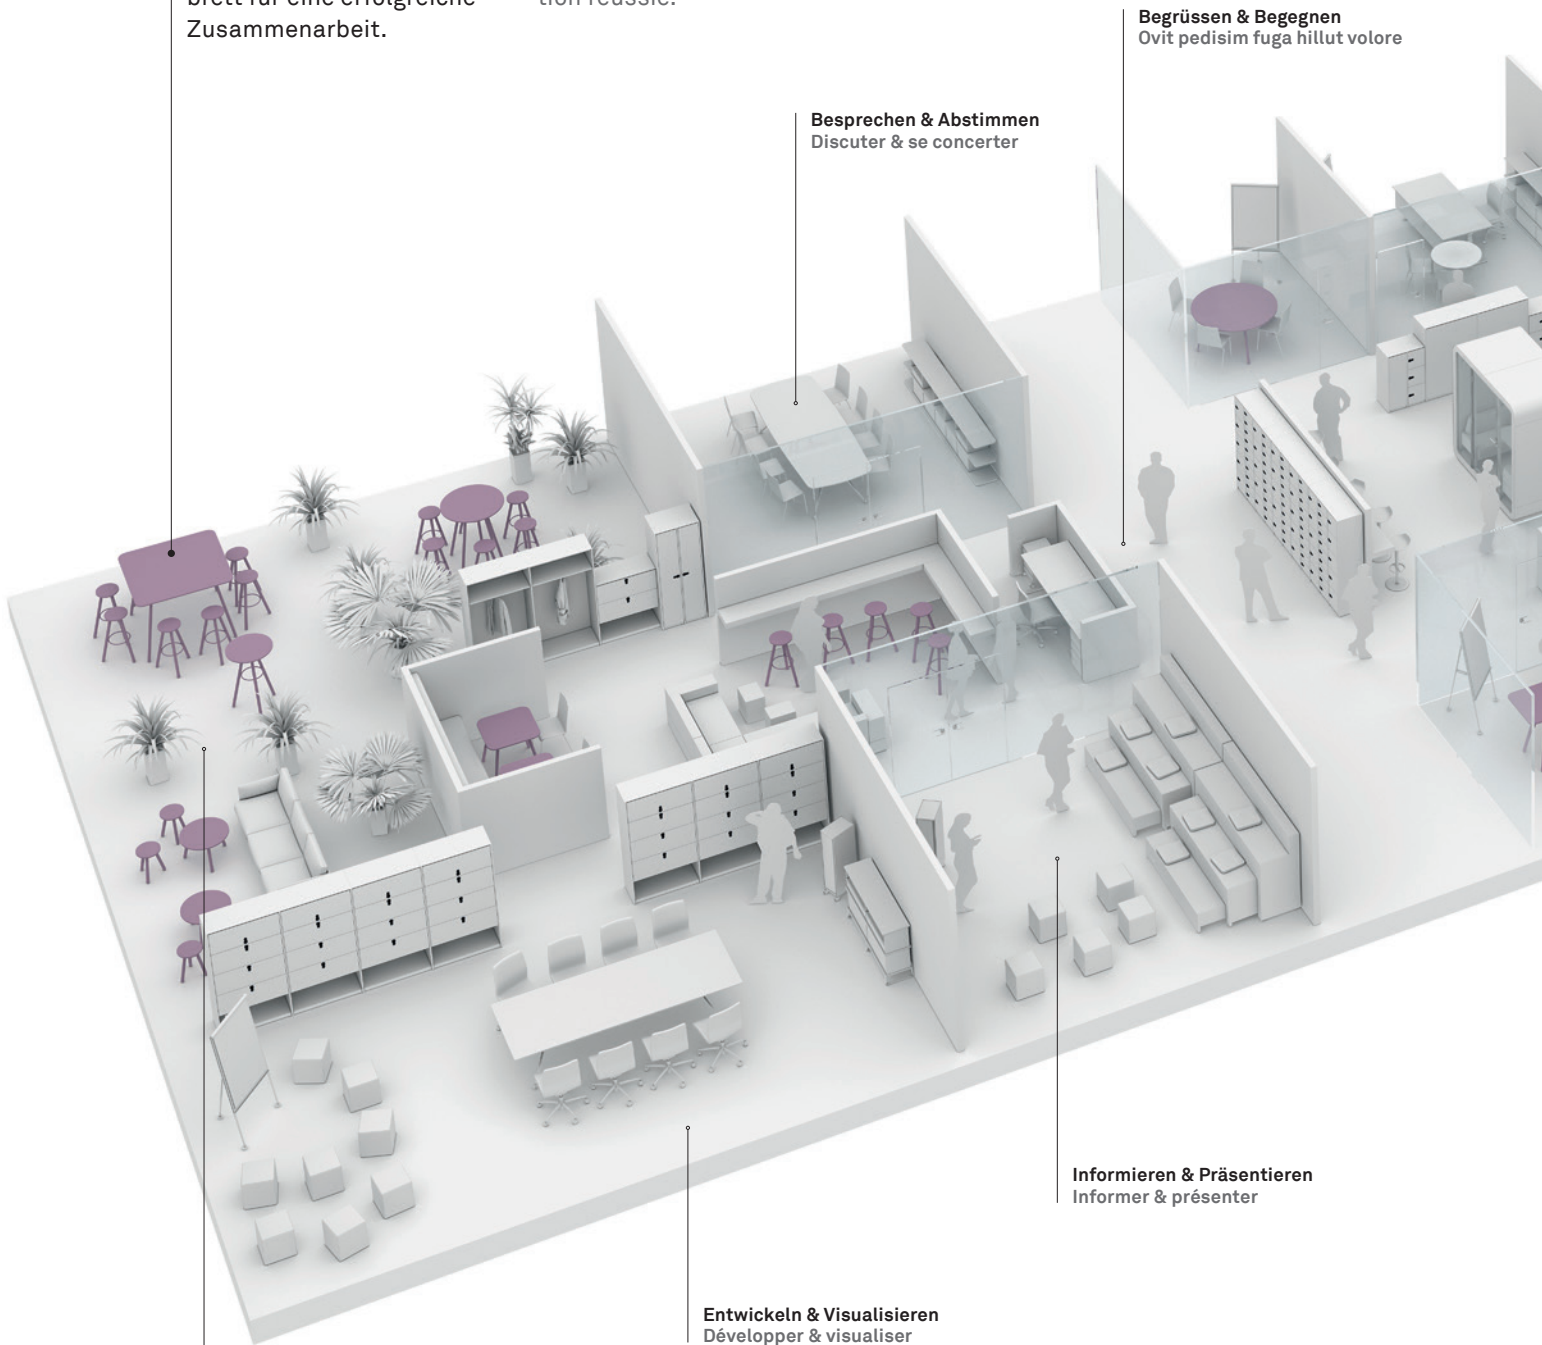

## **Variantenreiche Kommunikation**

Wo sich kalter Stahl mit warmem Holz zu einem einzigartigen Design verbindet, bringt das Möbelsystem LO Merge Spannung und Inspiration ins Unternehmensambiente. Ob im Eingangsbereich, dem Meeting Room, Pausenraum oder der Cafeteria - LO Merge besticht mit einer einzigartigen Variantenvielfalt, die auf jedes Raum- und Arbeitsbedürfnis perfekt zugeschnitten werden kann. Möchten Sie mit Ihrer Möblierung in der Begegnungszone inspirierende Farb-akzente setzen oder sollen moderne Stehtische die Prozesse der Projektarbeit dynamisieren? Mit LO Merge finden Sie für jede Ihrer Einrichtungsfragen die passende Antwort.

## **Une communication riche en diversités**

Là où la froideur de l'acier se combine avec la chaleur du bois pour créer un design exceptionnel, les meubles LO Merge mettent une ambiance d'ébullition et d'inspiration dans l'entreprise. Que ce soit dans l'entrée, la salle de réunion, la salle de pause ou la cafétéria, LO Merge apporte un charme fou grâce à son exceptionnelle grande diversité qui peut s'adapter à la perfection à chaque besoin d'espace et de travail. Vous souhaitez que votre mobilier apporte des touches de couleurs inspirantes dans la zone de rencontre ou que des tables hautes modernes dynamisent les processus des projets en élaboration ? LO Merge apporte la réponse adaptée à chacune de vos questions d'aménagement.

## LO Merge

Kommunikation ist das halbe Leben. Durch dessen Variabilität bietet LO Merge Menschen in jeder Officezone den perfekten Rahmen für einen motivierenden Austausch und das Sprungbrett für eine erfolgreiche Zusammenarbeit.

## LO Merge

La communication, c'est la moitié de la vie. La variabilité de LO Merge offre aux personnes de chaque zone de bureau le cadre parfait pour un échange motivant, ainsi qu'un tremplin pour une collaboration réussie.