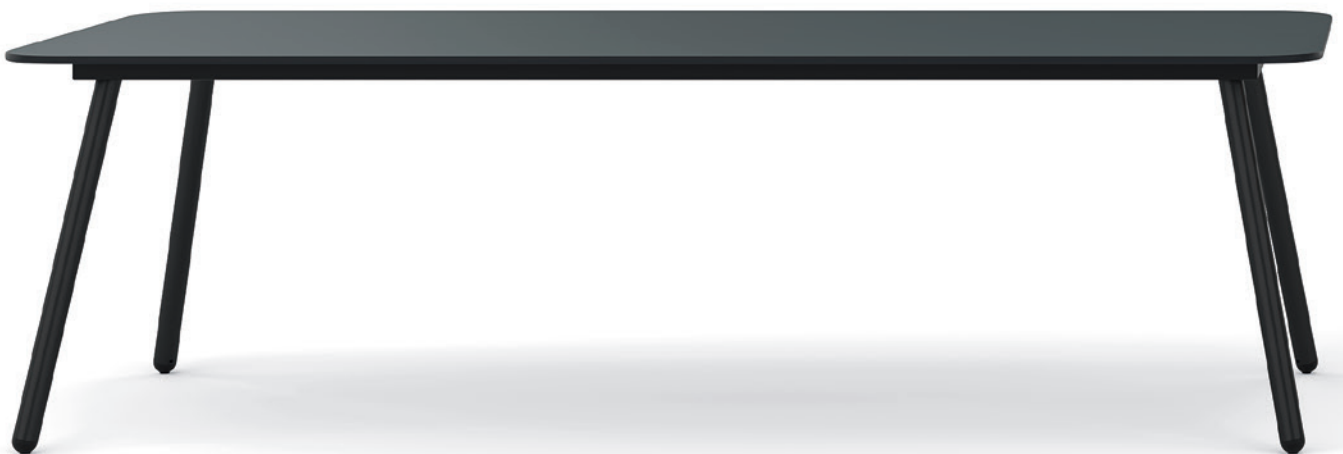

Dabei stehen die funktionellen Details dem grossen Ganzen in keiner Weise nach. Eine durchdachte Elektrifizierung stellt mittels einfachem Kabelmanagement sicher, dass die Gesamtoptik sowohl auf als auch unter dem Tisch höchsten ästhetischen Ansprüchen genügt. Mittels Bodengleitern lassen sich überdies selbst grosse Tische mühelos und schonend auf Beton oder gar hochwertigen Parkett- und Teppichböden verschieben.

Succès par la conception : Des chemins illimités vers l'unicité

Qu'il s'agisse de mettre un accent de couleur dans la cafétéria ou de donner un aspect acier-bois raffiné dans la zone-client: LO Merge se montre sous son meilleur jour dans chaque concept d'ameublement. Parce qu'en effet, les possibilités de création de LO Merge sont illimitées. Du piètement filigrane, mais stable, à la forme du plateau de la table en passant par l'esthétique des chants, le concept polyvalent de LO Merge associe de manière exceptionnelle le matériau à la forme et au design.

Et en aucun cas les détails fonctionnels ne sont inférieurs à l'ensemble. Grâce à une gestion simple du câblage, l'électrification bien pensée garantit que l'aspect général répond aux plus grandes exigences esthétiques, aussi bien sur que sous la table. Grâce à leurs patins, même les grandes tables peuvent être déplacées sans effort et en douceur sur du béton ou même sur des parquets et moquettes de qualité.

LO Merge mit Stahlfuss
LO Merge avec pied en acier