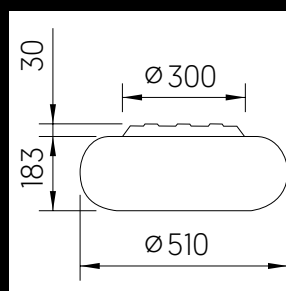

read the full story:

TORUS

Sortimentsübersicht

	TORUS Deckenleuchte
Montageart	
Deckenanbau, Rohr- oder Seilpendel*	
Leuchtenlichtstrom	
Downlight 1'950 lm & Aura 1'000 lm	
Farbtemperatur	
3'000 K, 4'000 K	
Farbwiedergabe	
Ra ≥90	
Steuerung	
DALI oder MyLights Remote Casambi	
Design	
Ilg Santer Architekten & Licht Kunst Licht AG	