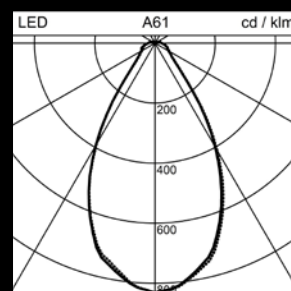

read the full story:

TORUS

Sortimentsübersicht

	TORUS Deckenleuchte
Montageart	
Deckenanbau, Rohr- oder Seilpendel*	
Leuchtenlichtstrom	
Downlight 1'950 lm & Aura 1'000 lm	
Farbtemperatur	
3'000 K, 4'000 K	
Farbwiedergabe	
Ra ≥90	
Steuerung	
DALI oder MyLights Remote Casambi	
Design	
Ilg Santer Architekten & Licht Kunst Licht AG	