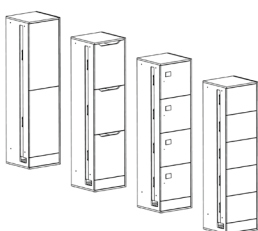

Haworth Design Studio

Produktportfolio

2/3/4/5
Schließfächern
StartModul

2/3/4/5
Schließfächern
Mittelmodul

2/3/4/5
Schließfächern
EndModul

Produkt

Abmessungen

Materialien

StartModul
2/3/4/5
Schließfächern,
mit RFIDLesegerät
ausgestattet
optional: Regal,
Kleiderschrank,
Briefschlitz,
Visitenkartenhalter

Breite 50 cm
Tiefe 50 cm
Höhe 200 cm

Korpus: Melamin
Front: Melamin oder lackiertes Melamin
Europäische Farbkollektion
www.haworth.com/eu/product/finishes
Schließsystem: Standard,
Belegungsleuchteoder mit USB-A/C +
Beleuchtung

Mittelmodul
2/3/4/5
Schließfächern,
optional: Regal,
Kleiderschrank,
Briefschlitz,
Visitenkartenhalter

Breite 50 cm
Tiefe 50 cm
Höhe 200 cm

Korpus: Melamin
Front: Melamin oder lackiertes Melamin
Europäische Farbkollektion
www.haworth.com/eu/product/finishes
Schließsystem: Standard,
Belegungsleuchteoder mit USB-A/C +
Beleuchtung

Endmodul
2/3/4/5
Schließfächern,
optional: Regal,
Kleiderschrank,
Briefschlitz,
Visitenkartenhalter

Breite 50 cm
Tiefe 50 cm
Höhe 200 cm

Korpus: Melamin
Front: Melamin oder lackiertes Melamin
Europäische Farbkollektion
www.haworth.com/eu/product/finishes
Schließsystem: Standard,
Belegungsleuchteoder mit USB-A/C +
Beleuchtung