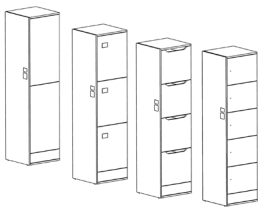

Haworth Design Studio

Produktportfolio

2/3/4/5
Schließfächern
StartModul

2/3/4/5
Schließfächern
Mittelmodul

2/3/4/5
Schließfächern
EndModul

Produkt

Abmessungen

Materialien

StartModul
2/3/4/5
Schließfächern,
mit RFIDLesegerät
ausgestattet
optional: Regal,
Kleiderschrank,
Briefschlitz,
Visitenkartenhalter

Breite 50 cm
Tiefe 50 cm
Höhe 200 cm

Korpus: Melamin
Front: Melamin oder lackiertes Melamin
Europäische Farbkollektion
www.haworth.com/eu/product/finishes
Schließsystem: Standard,
Belegungsleuchteoder mit USB-A/C +
Beleuchtung

Mittelmodul
2/3/4/5
Schließfächern,
optional: Regal,
Kleiderschrank,
Briefschlitz,
Visitenkartenhalter

Breite 50 cm
Tiefe 50 cm
Höhe 200 cm

Korpus: Melamin
Front: Melamin oder lackiertes Melamin
Europäische Farbkollektion
www.haworth.com/eu/product/finishes
Schließsystem: Standard,
Belegungsleuchteoder mit USB-A/C +
Beleuchtung

Endmodul
2/3/4/5
Schließfächern,
optional: Regal,
Kleiderschrank,
Briefschlitz,
Visitenkartenhalter

Breite 50 cm
Tiefe 50 cm
Höhe 200 cm

Korpus: Melamin
Front: Melamin oder lackiertes Melamin
Europäische Farbkollektion
www.haworth.com/eu/product/finishes
Schließsystem: Standard,
Belegungsleuchteoder mit USB-A/C +
Beleuchtung