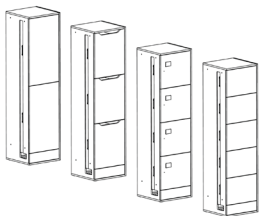

Haworth Design Studio

Produktportfolio

2/3/4/5
Schließfächern
StartModul

2/3/4/5
Schließfächern
Mittelmodul

2/3/4/5
Schließfächern
EndModul

Produkt

Abmessungen

Materialien

StartModul
2/3/4/5
Schließfächern,
mit RFIDLesegerät
ausgestattet
optional: Regal,
Kleiderschrank,
Briefschlitz,
Visitenkartenhalter

Breite 50 cm
Tiefe 50 cm
Höhe 200 cm

Korpus: Melamin
Front: Melamin oder lackiertes Melamin
Europäische Farbkollektion
www.haworth.com/eu/product/finishes
Schließsystem: Standard,
Belegungsleuchteoder mit USB-A/C +
Beleuchtung

Mittelmodul
2/3/4/5
Schließfächern,
optional: Regal,
Kleiderschrank,
Briefschlitz,
Visitenkartenhalter

Breite 50 cm
Tiefe 50 cm
Höhe 200 cm

Korpus: Melamin
Front: Melamin oder lackiertes Melamin
Europäische Farbkollektion
www.haworth.com/eu/product/finishes
Schließsystem: Standard,
Belegungsleuchteoder mit USB-A/C +
Beleuchtung

Endmodul
2/3/4/5
Schließfächern,
optional: Regal,
Kleiderschrank,
Briefschlitz,
Visitenkartenhalter

Breite 50 cm
Tiefe 50 cm
Höhe 200 cm

Korpus: Melamin
Front: Melamin oder lackiertes Melamin
Europäische Farbkollektion
www.haworth.com/eu/product/finishes
Schließsystem: Standard,
Belegungsleuchteoder mit USB-A/C +
Beleuchtung