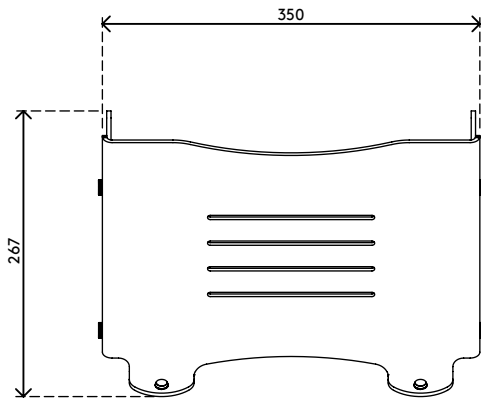

49.450

Addit Notebookerhöhung - verstellbar 450

Diese höhenverstellbare Notebookerhöhung aus Acryl neigt und hebt den Bildschirm eines Notebooks auf Augenhöhe. Das macht es leichter und angenehmer längere Zeit an Ihrem Notebook zu arbeiten. Diese Version verfügt über Aussparungen, die die Luftzufuhr zu den Lufteinlässen des Notebooks begünstigen. Zur Nutzung mit zusätzlicher Tastatur und Maus.

- Für Notebooks bis zu 15"
- Hebt ein Notebook auf Augenhöhe an
- Sämtliche Anschlüsse und Laufwerke des Notebooks bleiben zugänglich
- 4 mm dickes, durchsichtiges Acryl

- Max. Tragkraft 6 kg
- Zur Nutzung mit zusätzlicher Tastatur und Maus
- Höhenverstellbar von 134 - 204 mm in 5 Schritten
- Abmessungen (B x T x H): 350 x 270 x 134 - 204 mm

addit

6 kg

Addit Notebookerhöhung - verstellbar 450

2020/05/28

49.450

 395 x 295 x 120 mm

 1 pcs

 helles Acryl