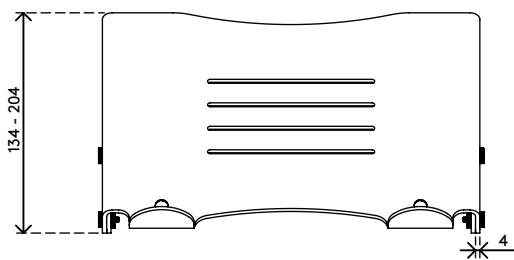

49.450

Addit Notebookerhöhung - verstellbar 450

Diese höhenverstellbare Notebookerhöhung aus Acryl neigt und hebt den Bildschirm eines Notebooks auf Augenhöhe. Das macht es leichter und angenehmer längere Zeit an Ihrem Notebook zu arbeiten. Diese Version verfügt über Aussparungen, die die Luftzufuhr zu den Lufteinlässen des Notebooks begünstigen. Zur Nutzung mit zusätzlicher Tastatur und Maus.

- Für Notebooks bis zu 15"
- Hebt ein Notebook auf Augenhöhe an
- Sämtliche Anschlüsse und Laufwerke des Notebooks bleiben zugänglich
- 4 mm dickes, durchsichtiges Acryl

- Max. Tragkraft 6 kg
- Zur Nutzung mit zusätzlicher Tastatur und Maus
- Höhenverstellbar von 134 - 204 mm in 5 Schritten
- Abmessungen (B x T x H): 350 x 270 x 134 - 204 mm

addit

6 kg

Addit Notebookerhöhung - verstellbar 450

2020/05/28

49.450

 395 x 295 x 120 mm

 1 pcs

 helles Acryl