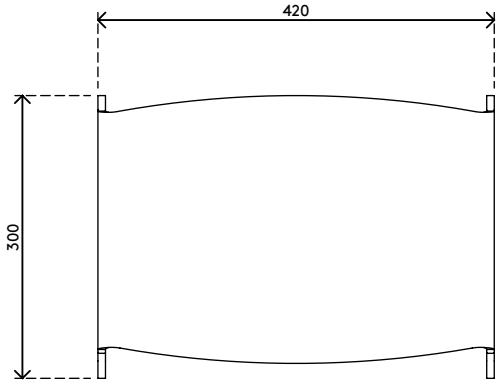

44.660

Addit Monitorerhöhung 660

Bringt ihren Monitor auf Augenhöhe und passt für die meisten Notebooks. Schaffen Sie sich damit Ihr "Notebookcenter". Schließen Sie einen Monitor, eine Tastatur und eine Maus an ihr Notebook an und setzen Sie es wie einen Desktop-Computer ein. Die Form dieser Monitorerhöhung lässt die Anschlüsse und Laufwerke des Notebooks zugänglich.

- Geeignet für Monitore bis zu 15 kg
- Für Notebooks bis zu 350 mm Breite
- Mit Aussparungen für ROM-Laufwerk und Kabelzugang
- 8 mm dickes, durchsichtiges Acryl
- Spart Platz auf dem Schreibtisch
- Abmessungen (B x T x H): 420 x 300 x 144 mm
- Bringt das Notebook unter dem Monitor unter

addit

15 kg

Addit Monitorerhöhung 660

2020/05/28

44.660

 475 x 310 x 163 mm

 1 pcs

 helles Acryl