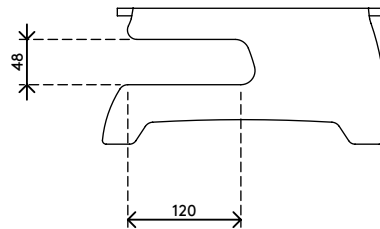

44.660

Addit Monitorerhöhung 660

Bringt ihren Monitor auf Augenhöhe und passt für die meisten Notebooks. Schaffen Sie sich damit Ihr "Notebookcenter". Schließen Sie einen Monitor, eine Tastatur und eine Maus an ihr Notebook an und setzen Sie es wie einen Desktop-Computer ein. Die Form dieser Monitorerhöhung lässt die Anschlüsse und Laufwerke des Notebooks zugänglich.

- Geeignet für Monitore bis zu 15 kg
- Für Notebooks bis zu 350 mm Breite
- Mit Aussparungen für ROM-Laufwerk und Kabelzugang
- 8 mm dickes, durchsichtiges Acryl
- Spart Platz auf dem Schreibtisch
- Abmessungen (B x T x H): 420 x 300 x 144 mm
- Bringt das Notebook unter dem Monitor unter

addit

15 kg

Addit Monitorerhöhung 660

2020/05/28

44.660

 475 x 310 x 163 mm

 1 pcs

 helles Acryl