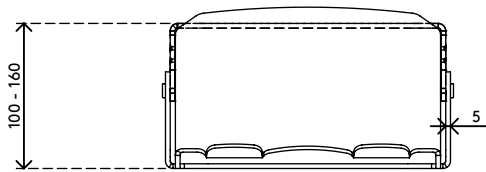

addit

60 mm (2,3")

15 kg

Addit Monitorerhöhung - verstellbar 570

2020/05/28

49.570

375 x 295 x 115 mm

1 pcs

helles Acryl

1,785 kg

805410495701