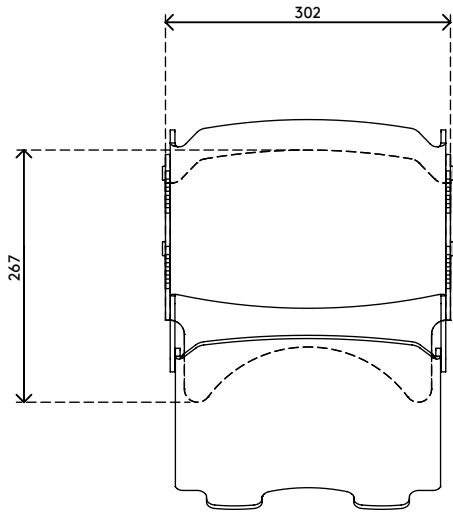

## Addit Monitorerhöhung - verstellbar 570

Diese Monitorerhöhung hebt den Monitor nicht nur auf das gewünschte Niveau an, sondern verfügt auch über einen eingebauten, einschiebbaren Dokumentenhalter. Diese Kombination bietet eine all-in-one, in-line Lösung, die Dokumente im gleichen Abstand wie der Monitor hält. Resultat sind weniger Augenermüdung und Nackenverspannung.

- Geeignet für Monitore bis zu 15 kg
- Mit eingebautem, zusammenklappbarem Vorlagenhalter
- 5 mm dickes durchsichtiges Acryl
- Spart Platz auf dem Schreibtisch
- Höhenverstellbar 100 - 160 mm in 4 Schritten von 15 mm
- Abmessungen (B x T x H): 302 x 267 x 100 - 160 mm

# addit

60 mm (2,3")

15 kg

# 49.570

 375 x 295 x 115 mm

 1 pcs

 helles Acryl

 1,785 kg

 805410495701