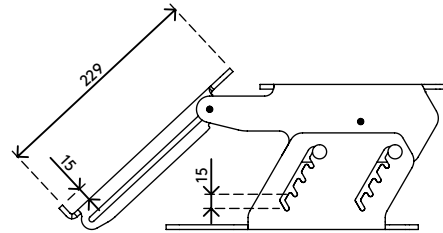

## Addit Monitorerhöhung - verstellbar 570

Diese Monitorerhöhung hebt den Monitor nicht nur auf das gewünschte Niveau an, sondern verfügt auch über einen eingebauten, einschiebbaren Dokumentenhalter. Diese Kombination bietet eine all-in-one, in-line Lösung, die Dokumente im gleichen Abstand wie der Monitor hält. Resultat sind weniger Augenermüdung und Nackenverspannung.

- Geeignet für Monitore bis zu 15 kg
- Mit eingebautem, zusammenklappbarem Vorlagenhalter
- 5 mm dickes durchsichtiges Acryl
- Spart Platz auf dem Schreibtisch
- Höhenverstellbar 100 - 160 mm in 4 Schritten von 15 mm
- Abmessungen (B x T x H): 302 x 267 x 100 - 160 mm

# addit

60 mm (2,3")

15 kg

# 49.570

 375 x 295 x 115 mm

 1 pcs

 helles Acryl

 1,785 kg

 805410495701