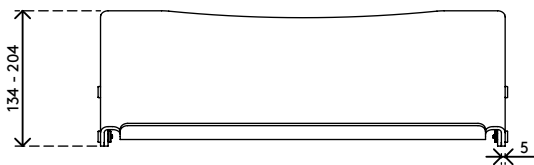

49.401

Addit ErgoDoc® Dokumentenhalter - verstellbar 401

Ein sehr effektiver in-line A3-Dokumentenhalter. Dieser ErgoDoc® ist in sechs kleinen Schritten höhenverstellbar. Heben Sie ihn einfach an, um die Tastatur bei Nichtgebrauch darunter zu schieben.

- Geeignet für Dokumente/Bücher/Broschüren/Mappen etc. bis zu A3-Größe
- Richtet Dokumente und Monitor in einer Linie aus und verhindert Augenermüdung und Nackenverspannung
- Spart Platz auf dem Schreibtisch
- Abmessungen (B x T x H): 536 x 270 x 136 - 206 mm
- Höhenverstellbar von 136 - 206 mm in 6 Schritten
- Entspiegeltes, 5 mm dickes, mattes Acryl
- Max. Tragkraft 6 kg
- Hebt den ErgoDoc® an, um Platz für die Tastatur zu schaffen

addit

Addit ErgoDoc® Dokumentenhalter - verstellbar 401

2020/05/28

49.401

 580 x 295 x 115 mm

 1 pcs

 mattes Acryl

 1,65 kg