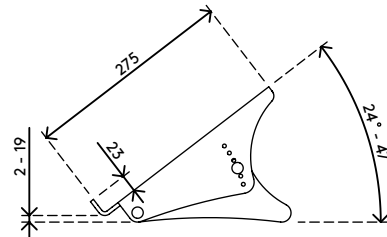

49.401

Addit ErgoDoc® Dokumentenhalter - verstellbar 401

Ein sehr effektiver in-line A3-Dokumentenhalter. Dieser ErgoDoc® ist in sechs kleinen Schritten höhenverstellbar. Heben Sie ihn einfach an, um die Tastatur bei Nichtgebrauch darunter zu schieben.

- Geeignet für Dokumente/Bücher/Broschüren/Mappen etc. bis zu A3-Größe
- Richtet Dokumente und Monitor in einer Linie aus und verhindert Augenermüdung und Nackenverspannung
- Spart Platz auf dem Schreibtisch
- Abmessungen (B x T x H): 536 x 270 x 136 - 206 mm
- Höhenverstellbar von 136 - 206 mm in 6 Schritten
- Entspiegeltes, 5 mm dickes, mattes Acryl
- Max. Tragkraft 6 kg
- Hebt den ErgoDoc® an, um Platz für die Tastatur zu schaffen

addit

Addit ErgoDoc® Dokumentenhalter - verstellbar 401

2020/05/28

49.401

 580 x 295 x 115 mm

 1 pcs

 mattes Acryl

 1,65 kg