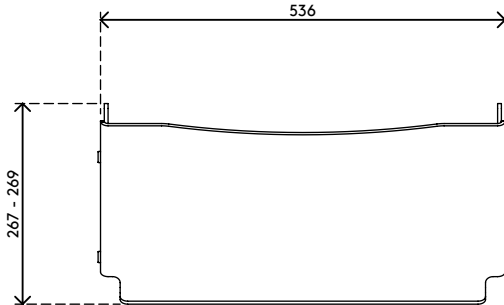

49.401

Addit ErgoDoc® Dokumentenhalter - verstellbar 401

Ein sehr effektiver in-line A3-Dokumentenhalter. Dieser ErgoDoc® ist in sechs kleinen Schritten höhenverstellbar. Heben Sie ihn einfach an, um die Tastatur bei Nichtgebrauch darunter zu schieben.

- Geeignet für Dokumente/Bücher/Broschüren/Mappen etc. bis zu A3-Größe
- Richtet Dokumente und Monitor in einer Linie aus und verhindert Augenermüdung und Nackenverspannung
- Spart Platz auf dem Schreibtisch
- Abmessungen (B x T x H): 536 x 270 x 136 - 206 mm
- Höhenverstellbar von 136 - 206 mm in 6 Schritten
- Entspiegeltes, 5 mm dickes, mattes Acryl
- Max. Tragkraft 6 kg
- Hebt den ErgoDoc® an, um Platz für die Tastatur zu schaffen

addit

Addit ErgoDoc® Dokumentenhalter - verstellbar 401

2020/05/28

49.401

 580 x 295 x 115 mm

 1 pcs

 mattes Acryl

 1,65 kg